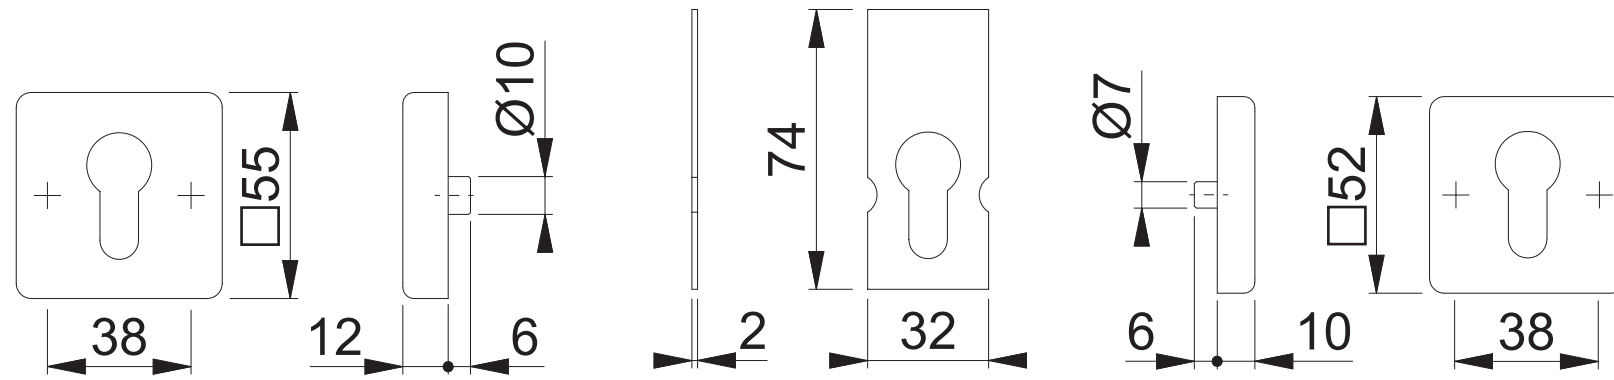

(E)52NSA/52S PZ ES1/SK2

Maßstab 1:2	Name Schultheis	Datum 03.02.2012	Zeichnungsnummer c0022780z000	A300	<b>HOPPE</b>
----------------	--------------------	---------------------	----------------------------------	------	--------------