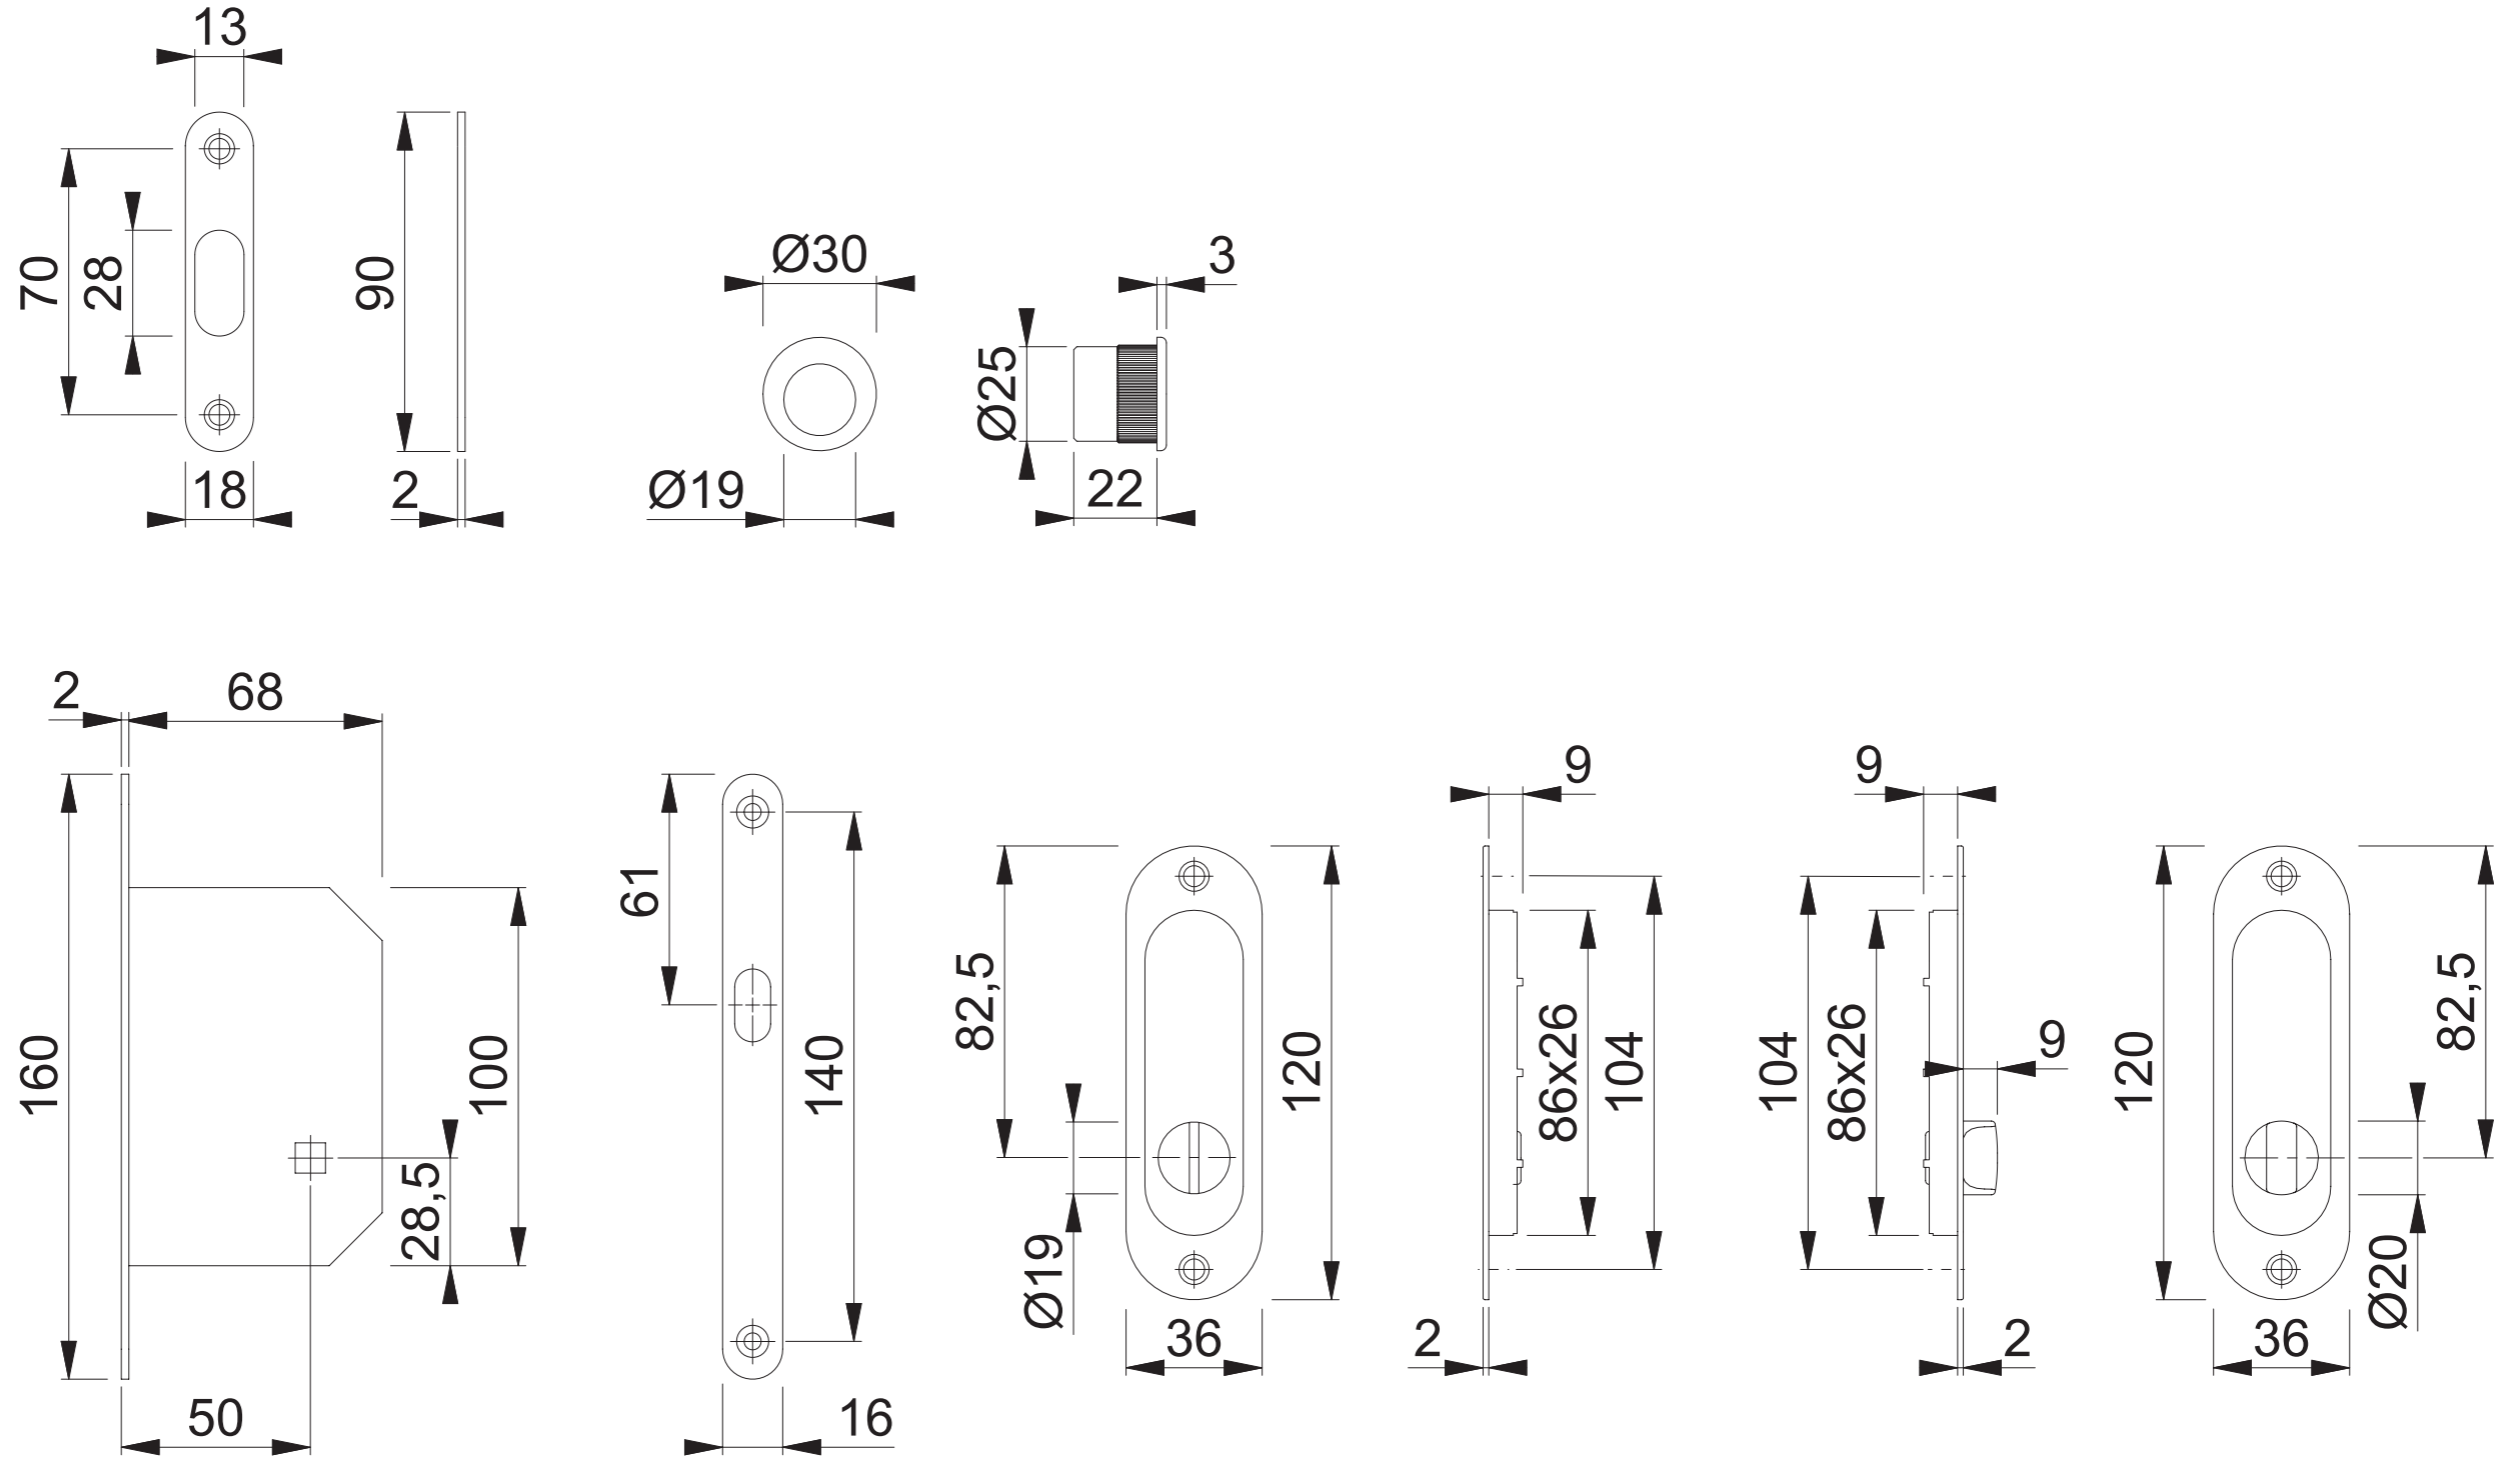

4930 (Schiebetür-Set 1, SK802/OL99)

Maßstab 1:2	Name Raffl.S	Datum 17.03.14	Zeichnungsnummer c0023081z000	E300	HOPPE®
----------------	-----------------	-------------------	----------------------------------	------	--------