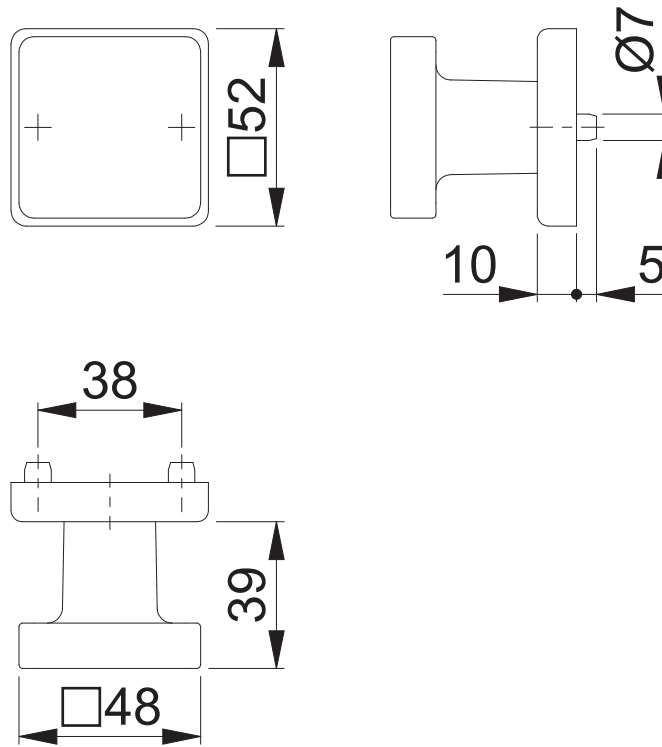

43L/52 (HG-A)

Bearbeitet / Datum

HHH/09.07.24

Maßstab 1:2	Name ASC5	Datum 08.12.14	Zeichnungsnummer / Quelle c0023152z000	R 00
----------------	--------------	-------------------	---	---------

Artikel-Schriftfeld-CAD 43L/52/52KVS PZ	Zeichnungsnummer / Quelle (alt)
--	---------------------------------