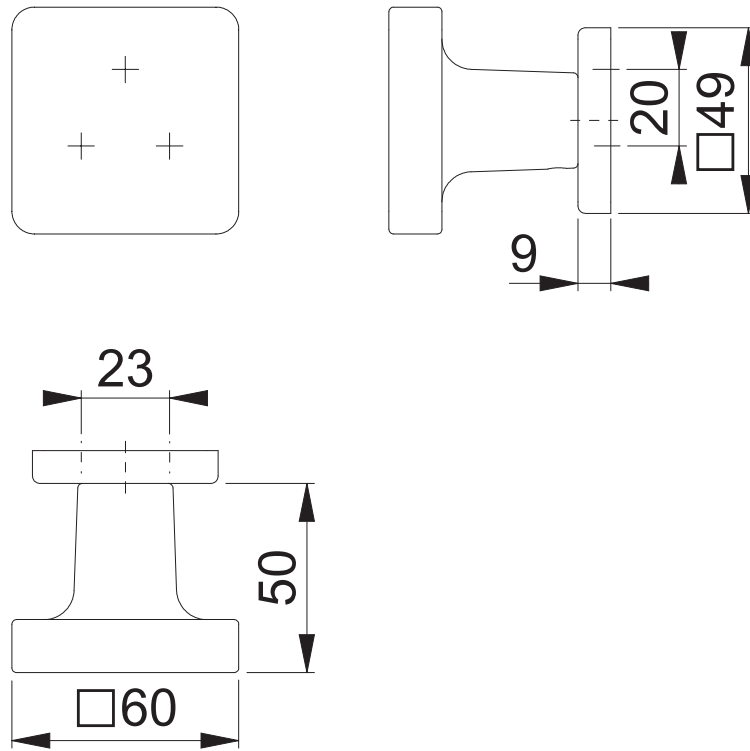

# 43H/843

Maßstab  
1:2

Name  
SST

Datum  
24.02.2016

Zeichnungsnummer / Quelle  
c002325z000

A4 00

Artikel-Schriftfeld-CAD  
43H/843