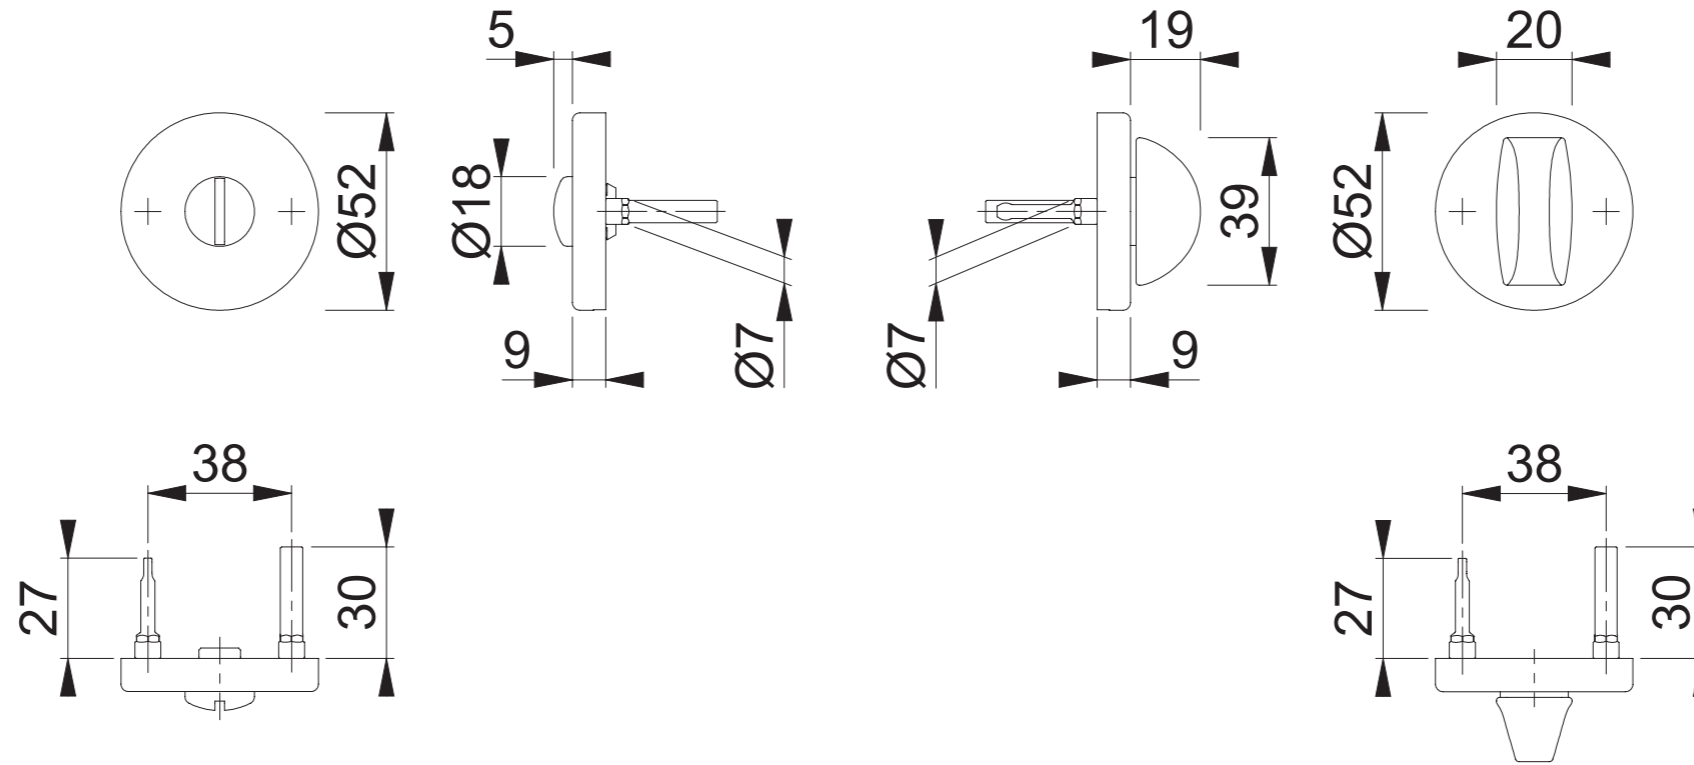

42KBS SK/OL (KSK27-2/OL92)

Maßstab 1:2	Name ASC5	Datum 24.09.2020	Zeichnungsnummer / Quelle c1092153g001	A3 00
Artikel-Schriftfeld-CAD 42KBS/42KBS KSK27-2/KOL92				