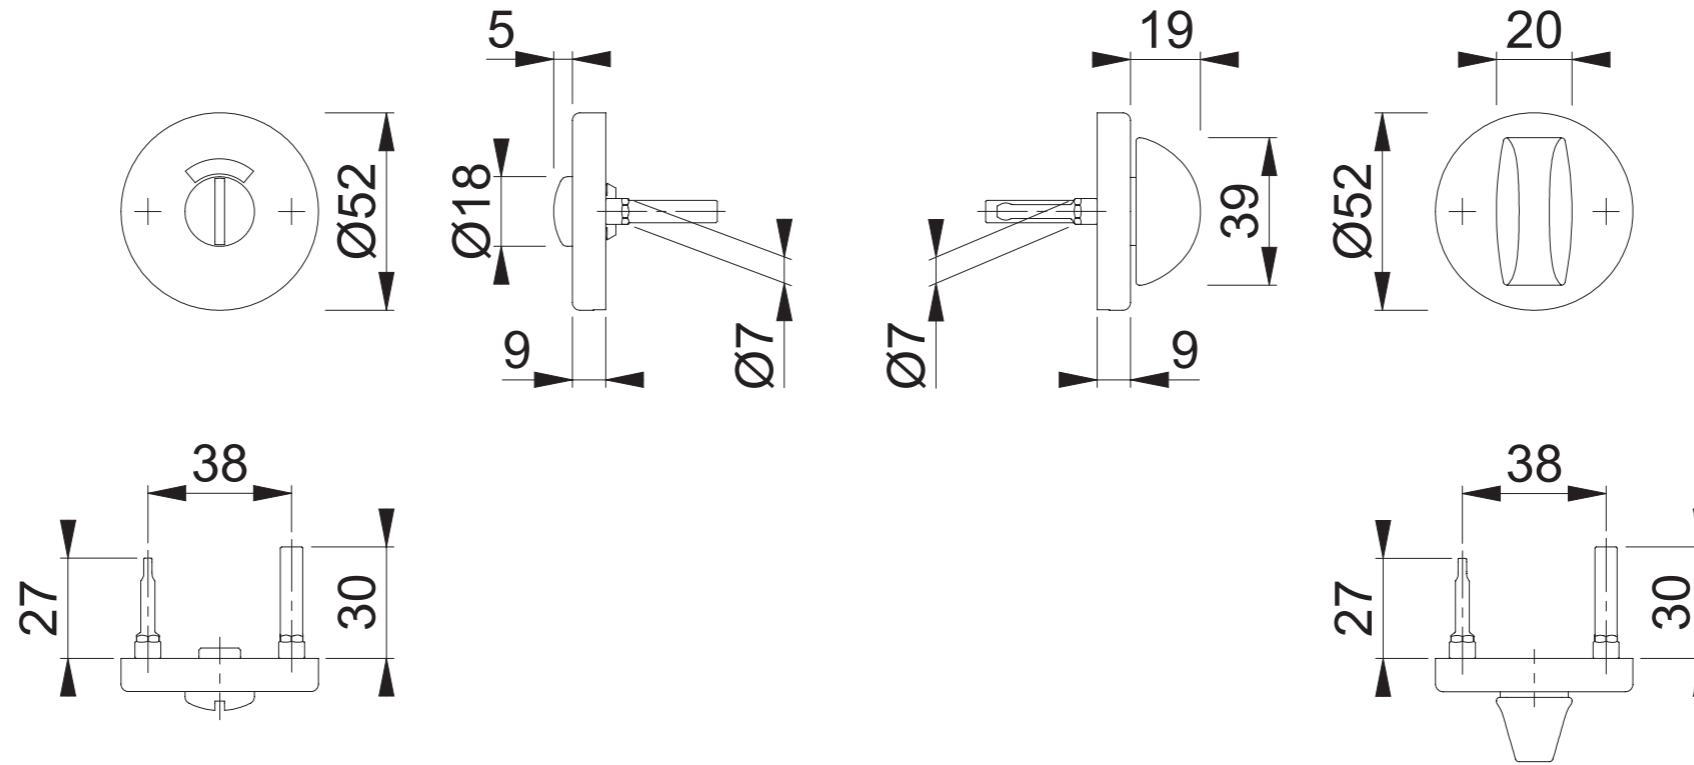

42KBS RWSK/OL (RWKSK27-2/OL92)

Maßstab 1:2	Name ASC5	Datum 24.09.2020	Zeichnungsnummer / Quelle c1092153g001	A3 00
Artikel-Schriftfeld-CAD 42KBS/42KBS KSK27-2/KOL92				