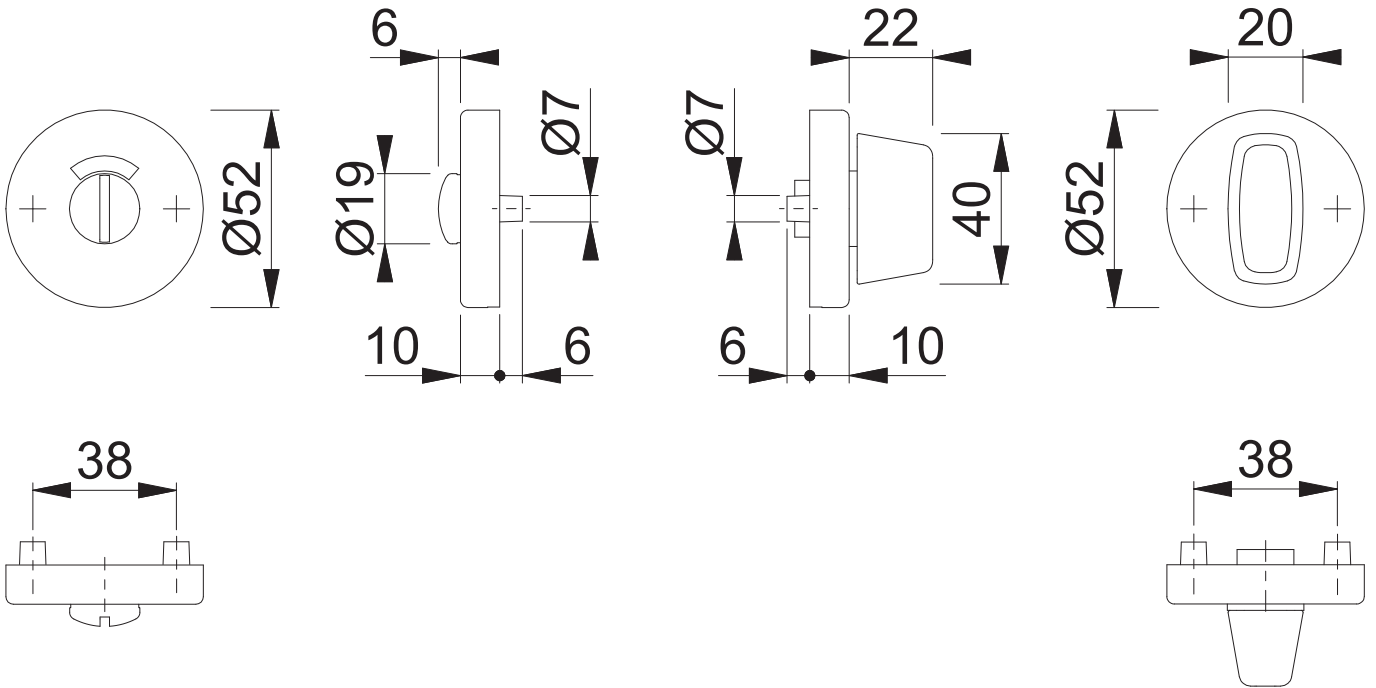

# 42HKVS RWSK/OL (RWKSK27/OL28)

Maßstab 1:2	Name ASC5	Datum 02.12.2014	Zeichnungsnummer / Quelle c0023145z000	A3 00
----------------	--------------	---------------------	---	-------

Artikel-Schriftfeld-CAD  
138/42H/42HKVS/42HKVS/42H/138 RWSK/OL