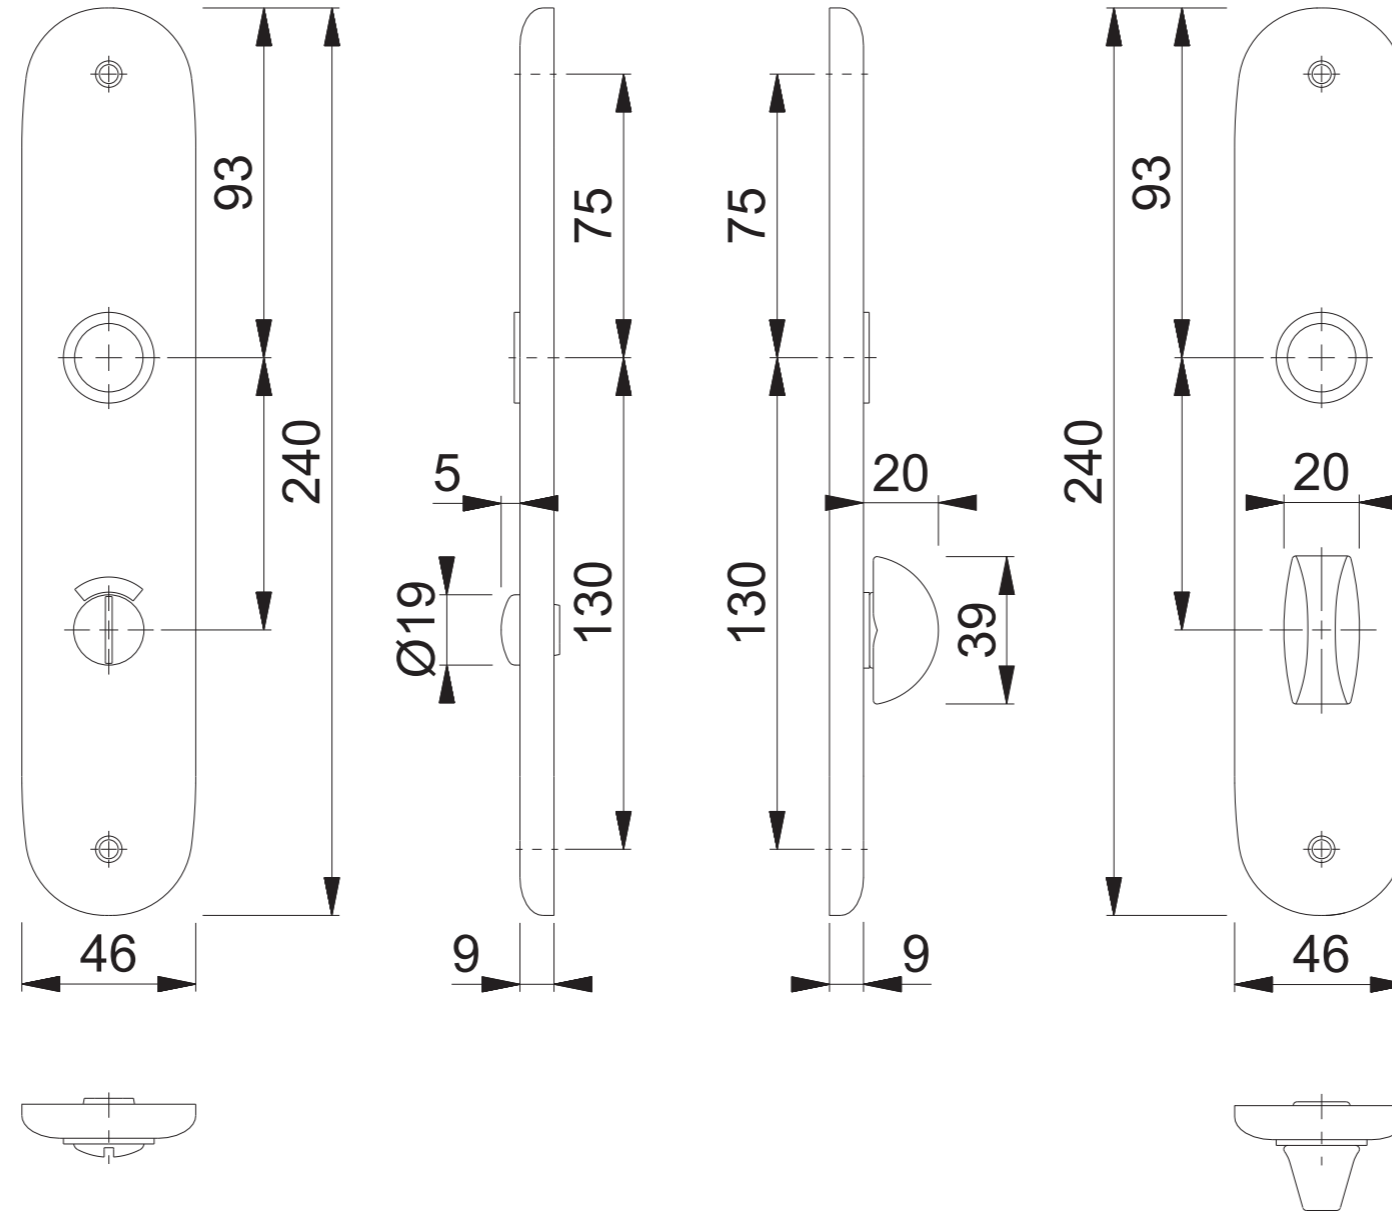

273P RWSK/OL (RWKSK27/OL92)

Maßstab 1:2	Name ASC5	Datum 20.09.2012	Zeichnungsnummer / Quelle c0022923z005	A3 00
Artikel-Schriftfeld-CAD 1710/273P/273P/1710 RWKSK27/OL92				