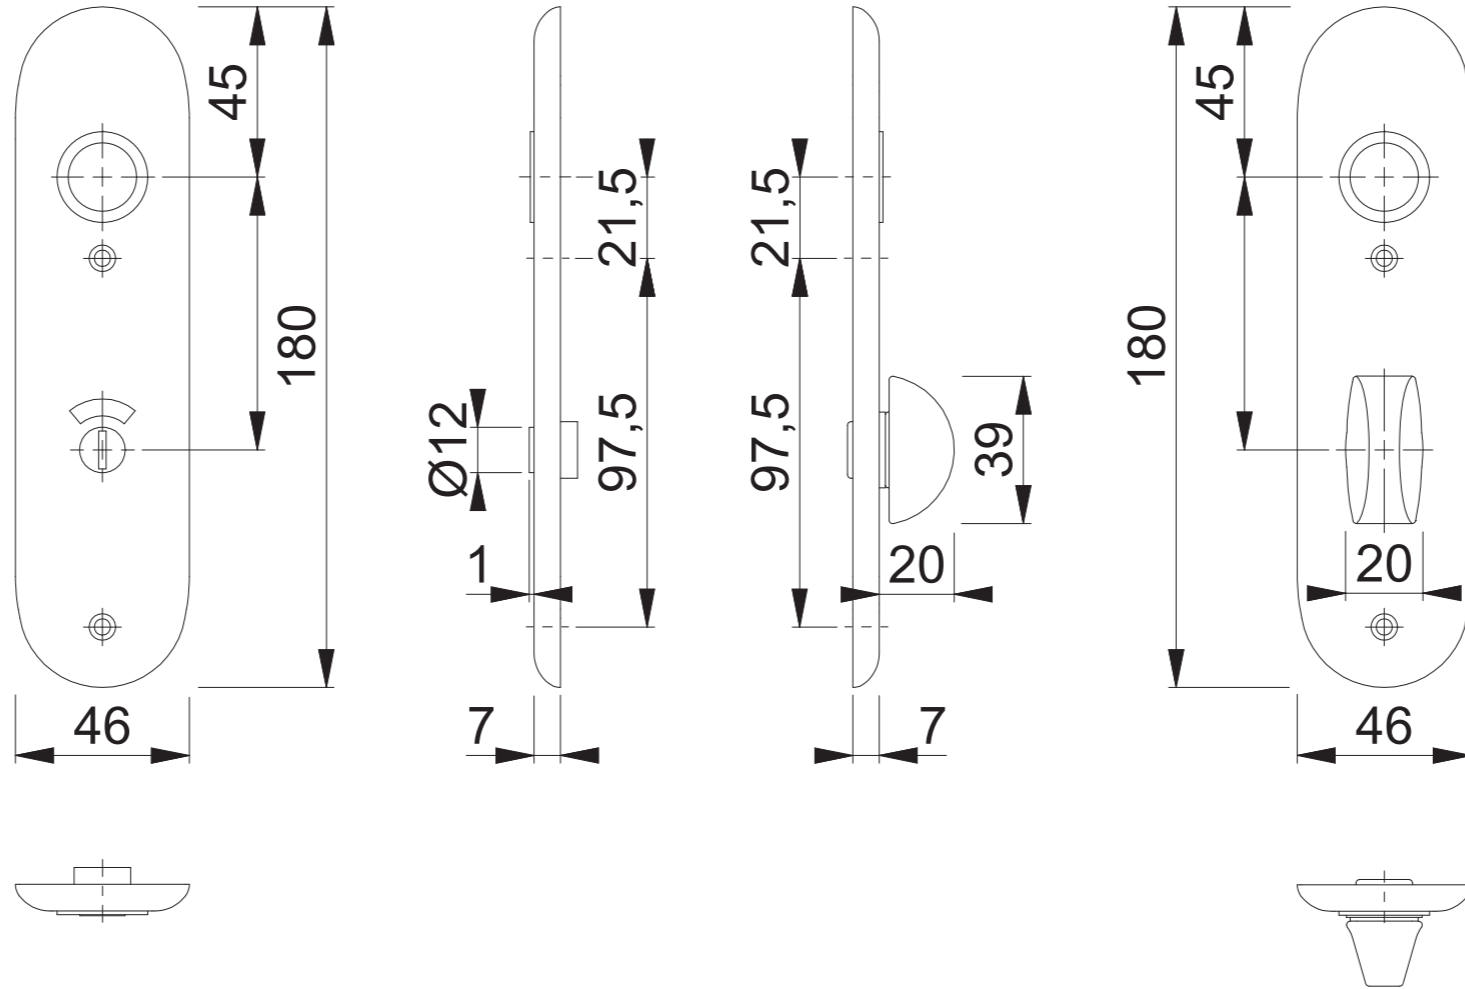

273KP RWSS/OL (RWSS-DR07/OL92)

Maßstab 1:2	Name SST	Datum 11.01.2017	Zeichnungsnummer / Quelle c0023256z000	A3 00
Artikel-Schriftfeld-CAD 150/273KP/273KP/150 DR07/OL92				