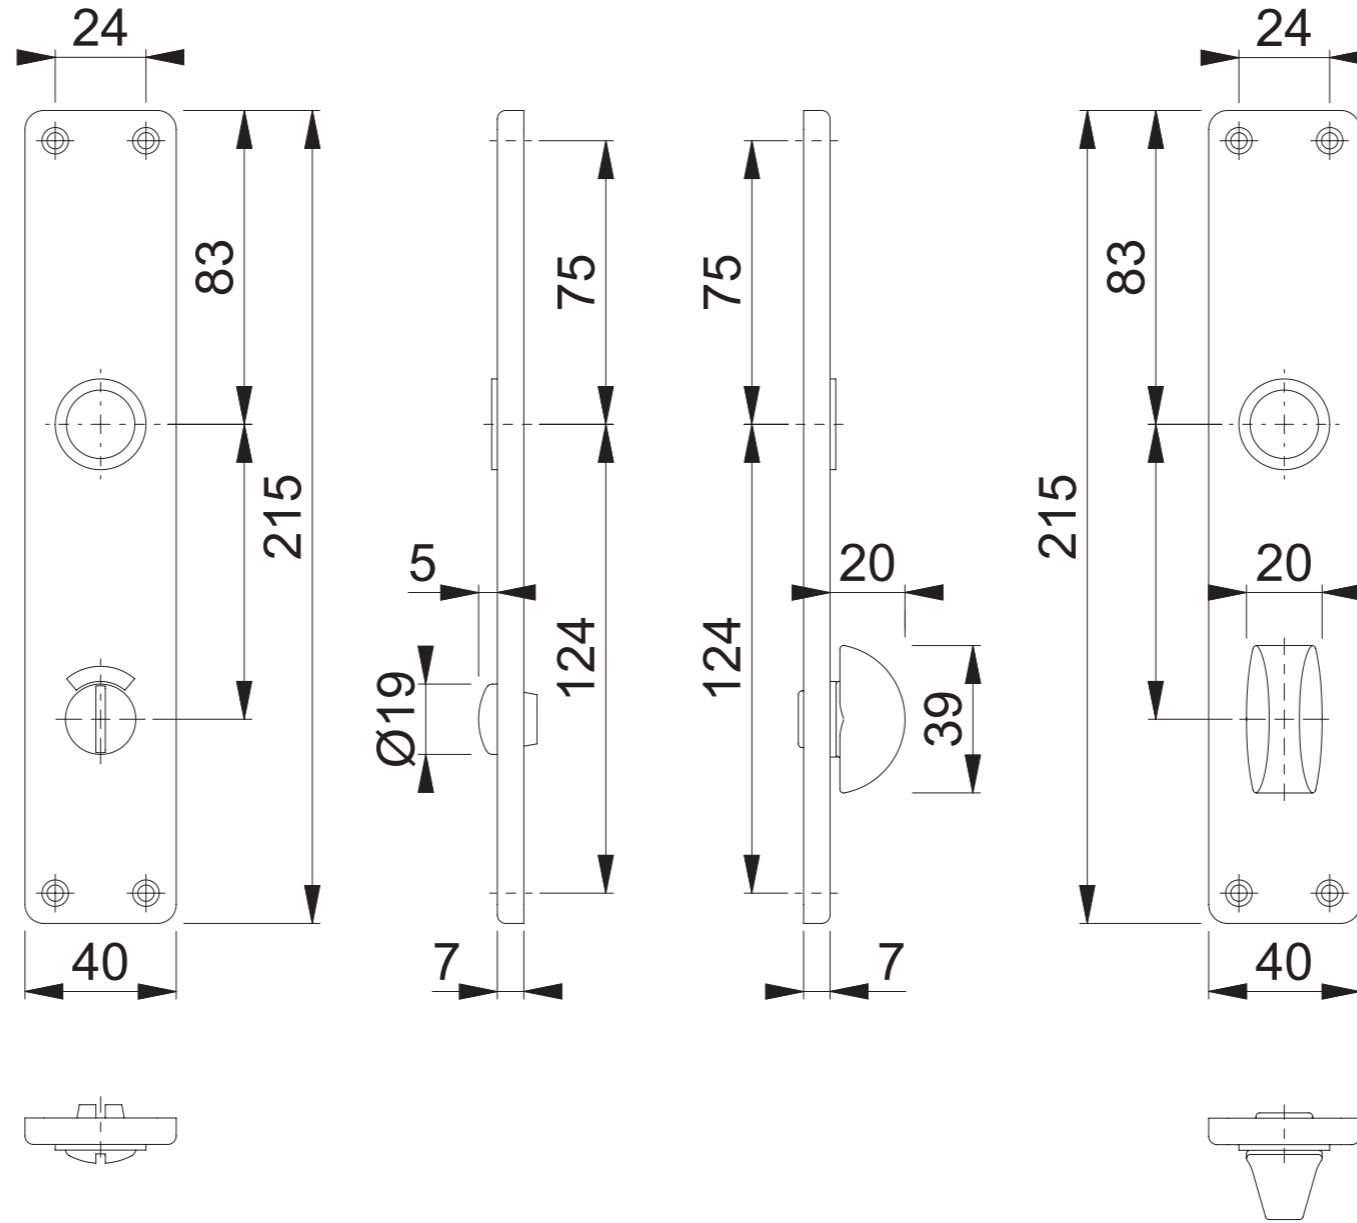

202SP RWSK/OL (RWKSK27/OL92)

Maßstab 1:2	Name Scholz	Datum 09.10.2012	Zeichnungsnummer c0022952z000	A300	HOPPE®
----------------	----------------	---------------------	----------------------------------	------	--------