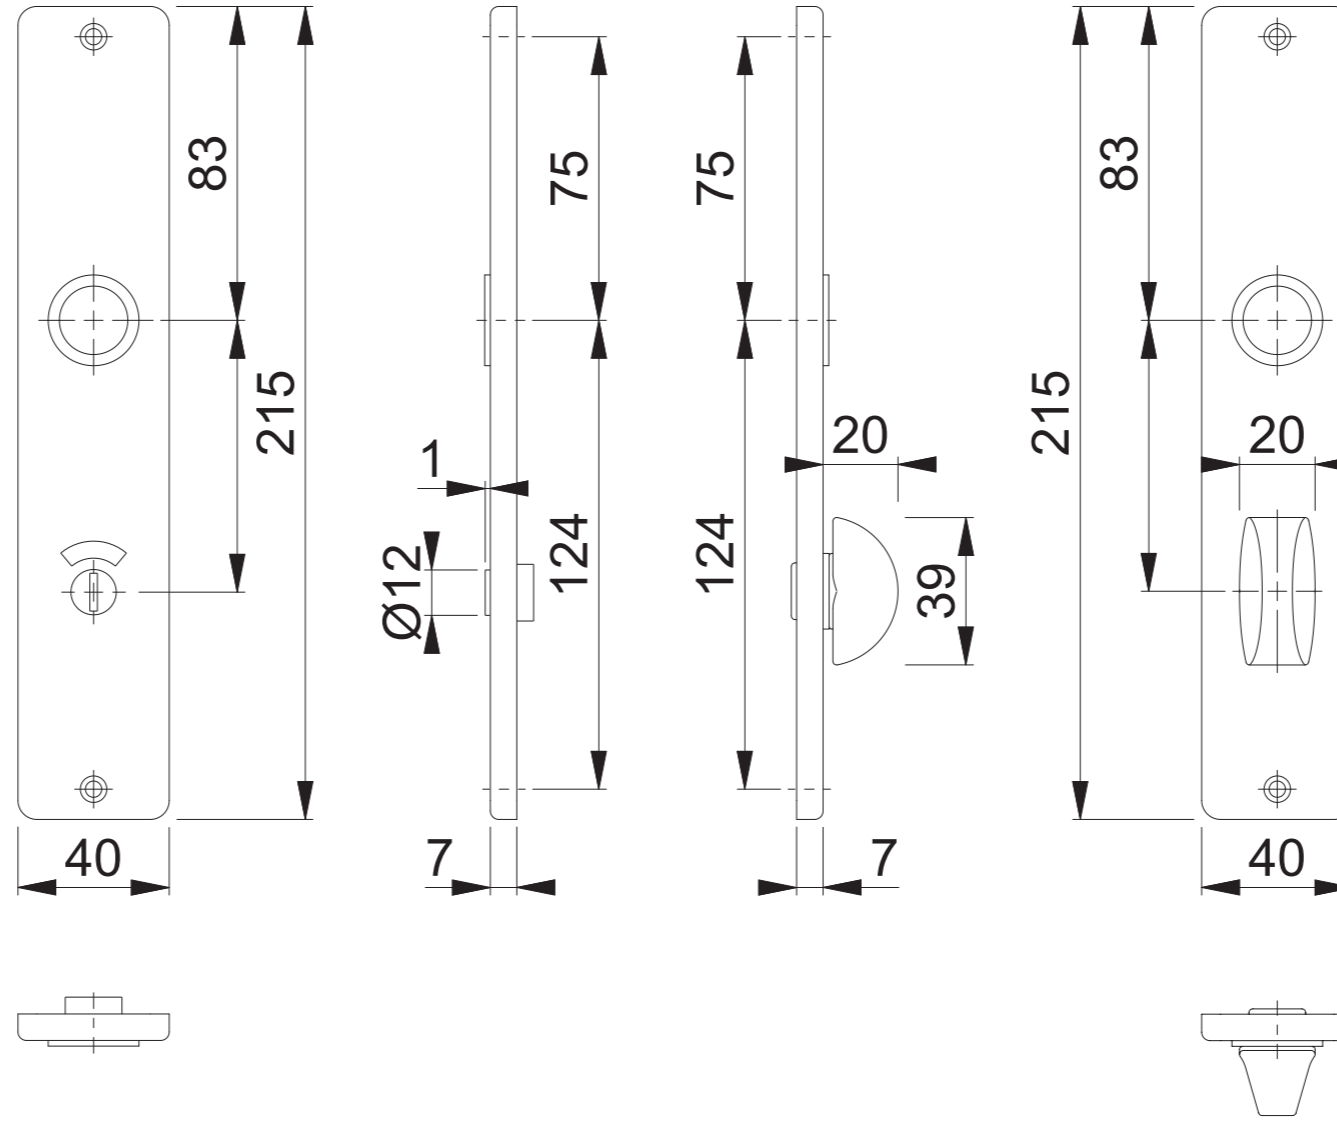

202SP-2 RWSS/OL (RWSS/OL92)

Maßstab	Name	Datum	Zeichnungsnummer
1:2	Scholz	09.10.2012	QU=c0022952z000 A300