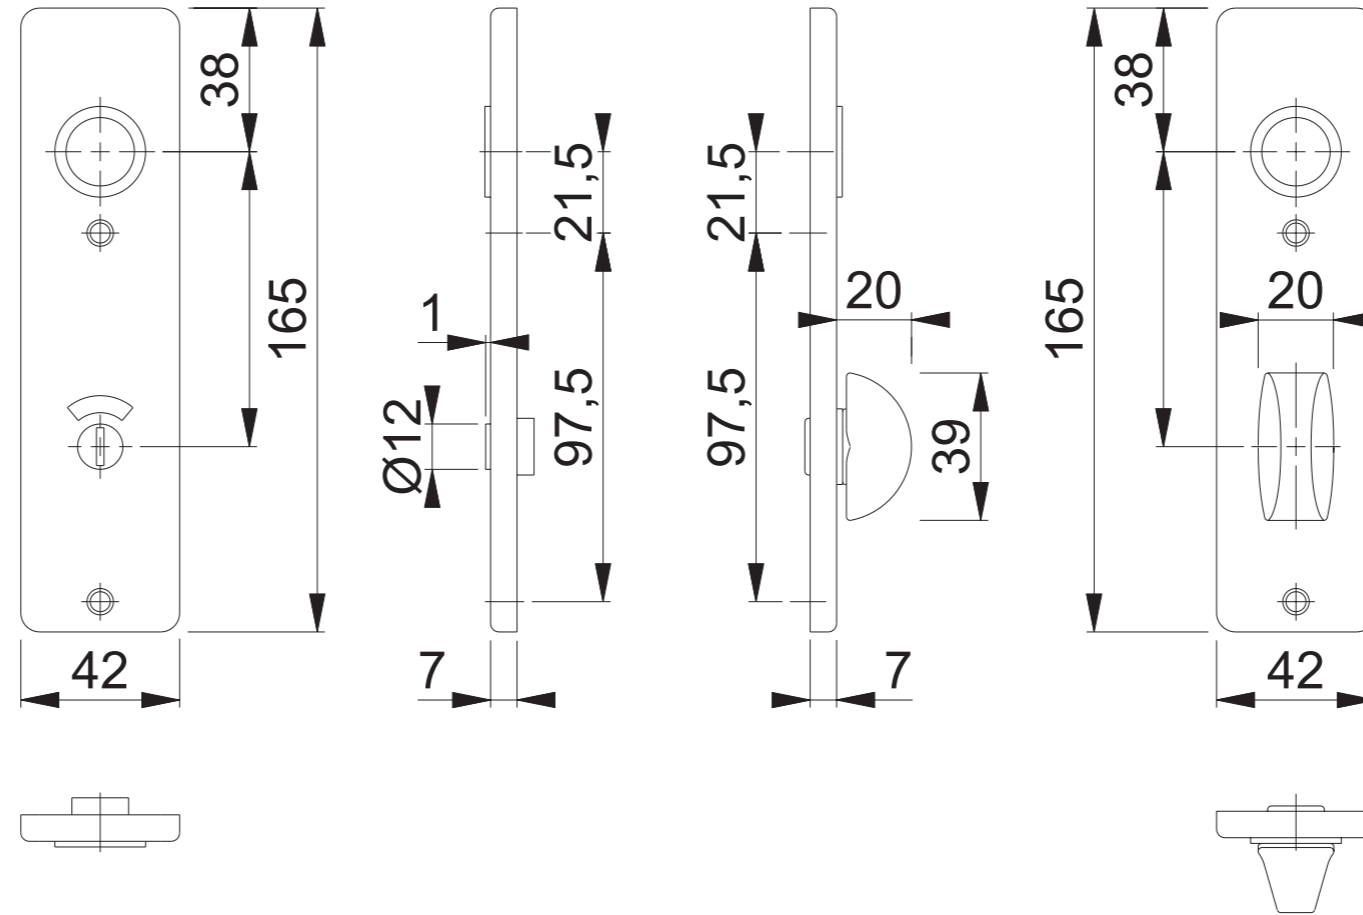

# 202KP RWSS/OL (RWSS/OL92)

Maßstab 1:2	Name Schultheis	Datum 08.10.2012	Zeichnungsnummer QU=c0022951z000 A300	HOPPE®
----------------	--------------------	---------------------	--	--------