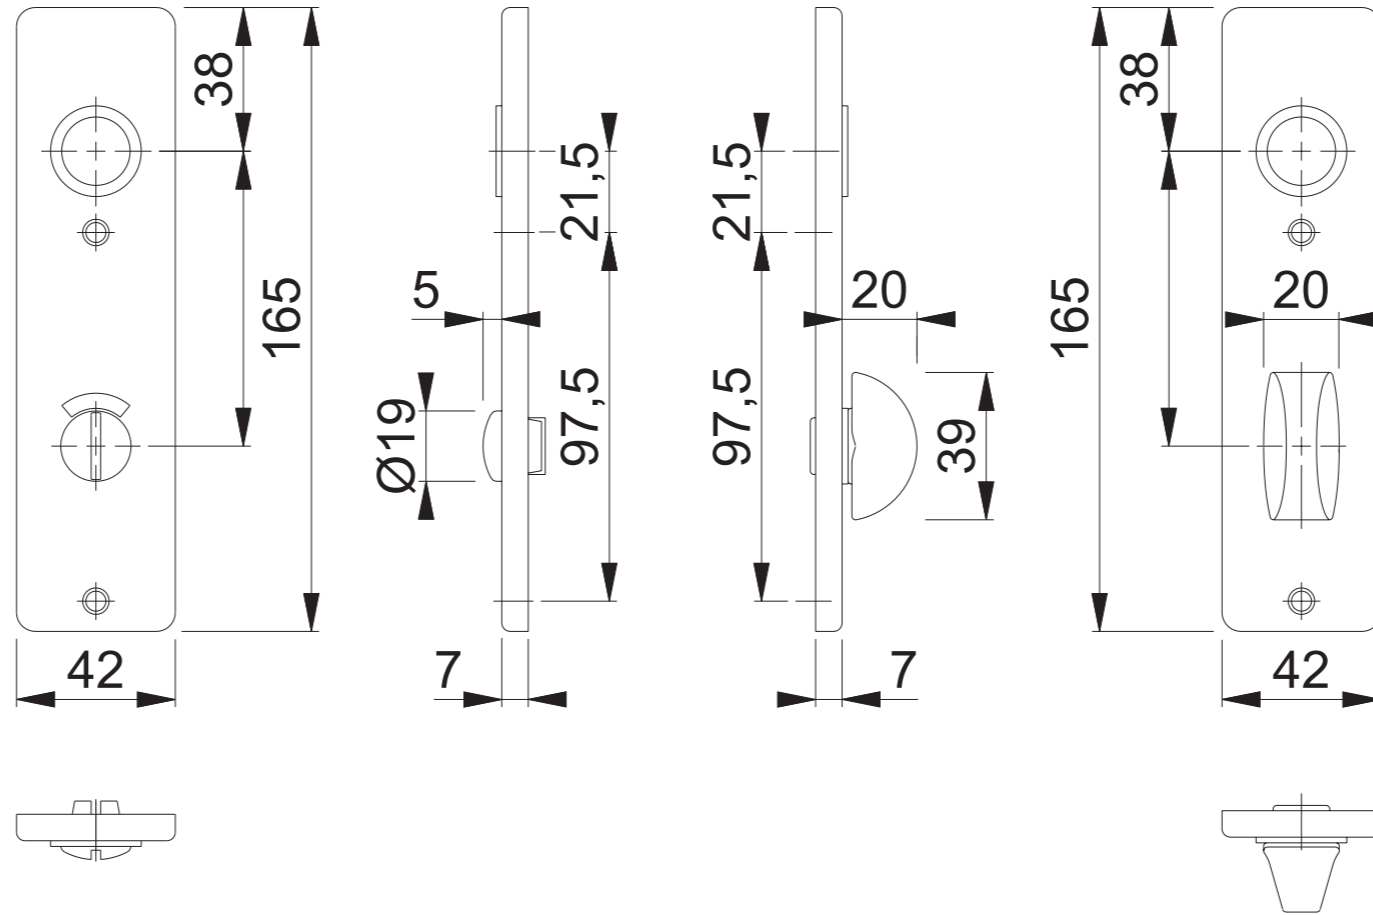

202KP RWSK/OL (RWKSK27/OL92)

Maßstab 1:2	Name Schultheis	Datum 08.10.2012	Zeichnungsnummer QU=c0022951z000 A300	HOPPE®
----------------	--------------------	---------------------	--	--------