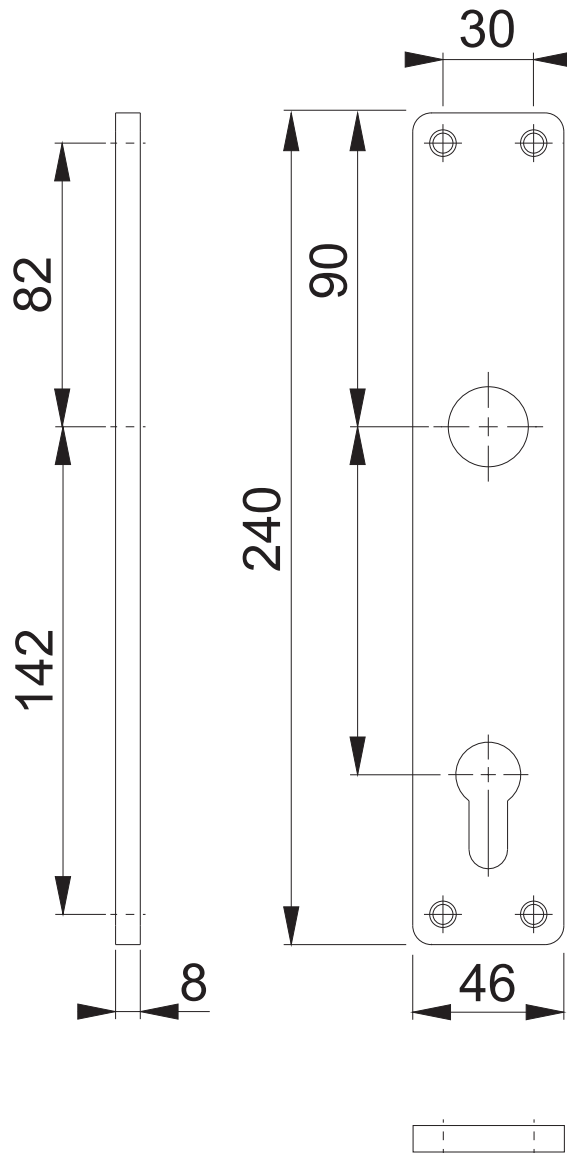

202H PZ

Maßstab
1:2

Name
Rufinatscha

Datum
08.09.2004

Zeichnungsnummer / Quelle
c1020006eA202

A4 00

Artikel-Schriftfeld-CAD
202H PZ