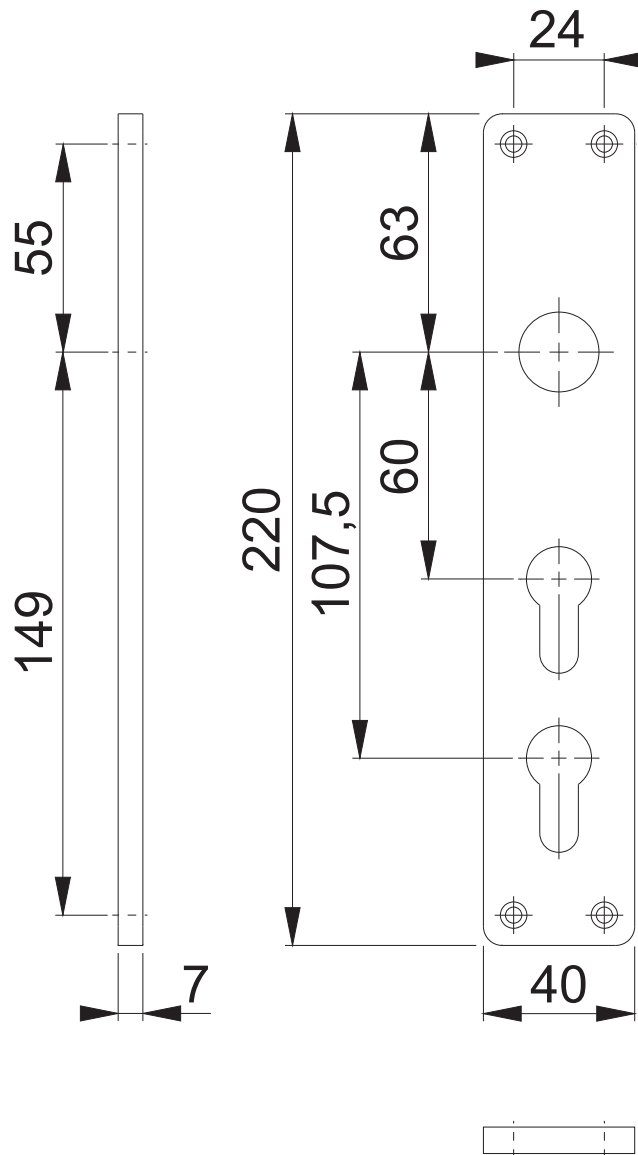

# 202B PZ60/PZ107,5

Maßstab	1:2
---------	-----

Name	Rufinatscha
------	-------------

Datum	08.09.2004
-------	------------

Zeichnungsnummer / Quelle	c1022021e001
---------------------------	--------------

A4 00

Artikel-Schriftfeld-CAD  
202B PZ/PZ