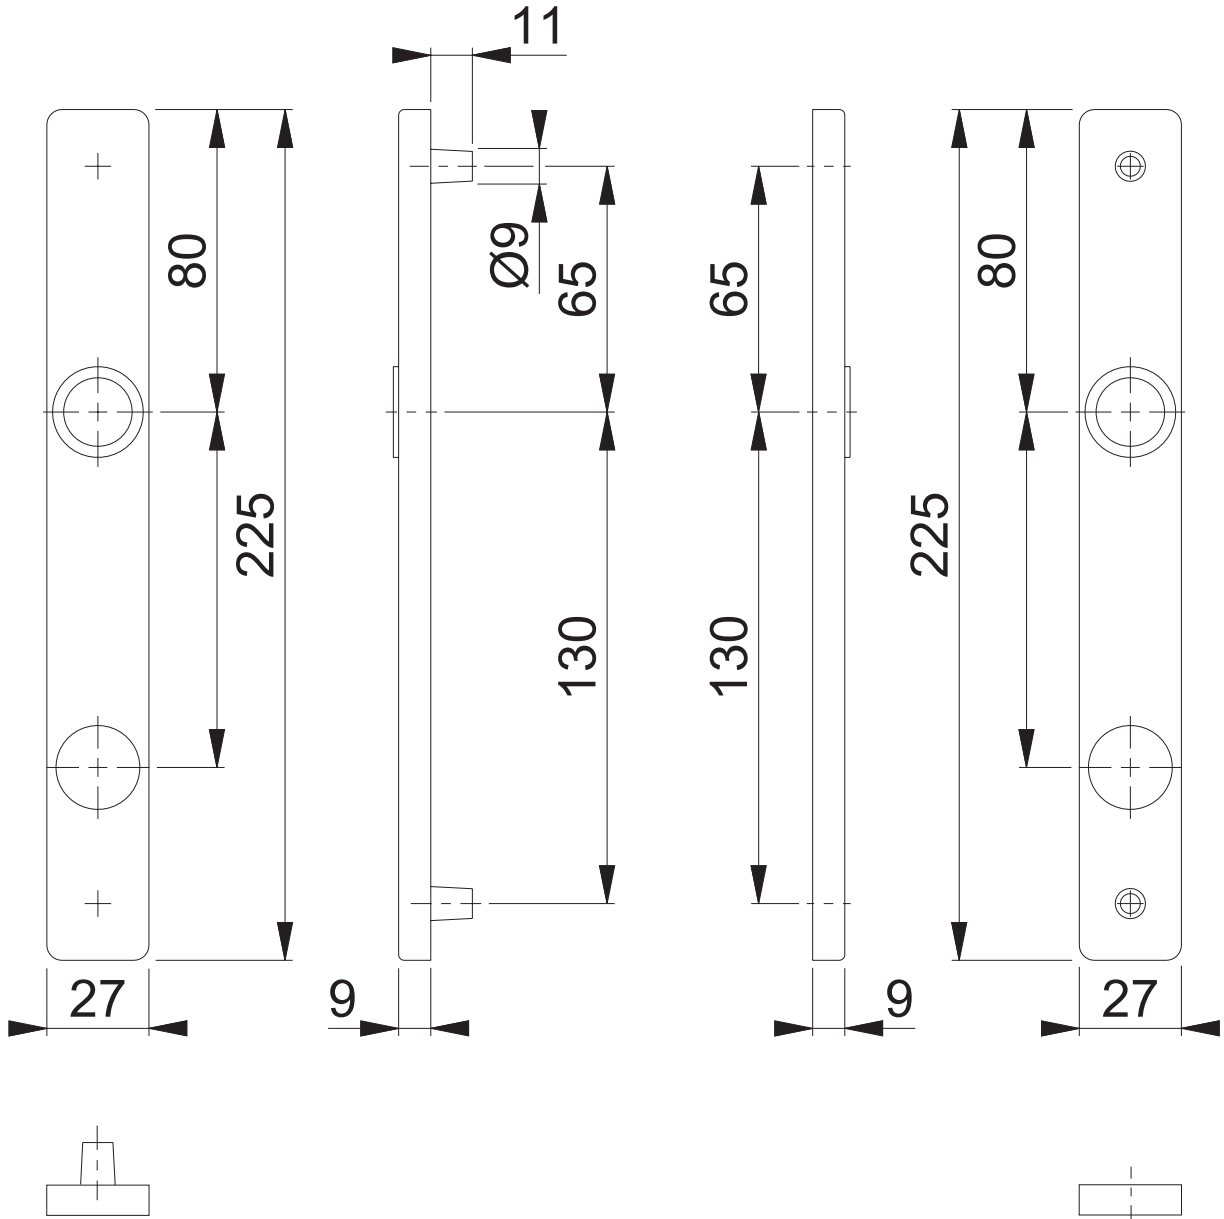

200LMGL/200LFGL RZ

Maßstab
1:2

Name
KSC

Datum
23.07.2012

Zeichnungsnummer / Quelle
c1022065g000

A4 00

Artikel-Schriftfeld-CAD

200LMGL/200LFGL RZ