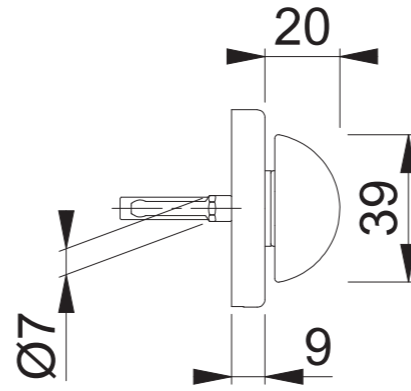

199/42KB/42KBS RWSK/OL (RWKSK27-2/OL92)

Maßstab	Name	Datum	Zeichnungsnummer / Quelle	
1:2	ASC5	23.09.2020	c0023377z000	A3 00

Artikel-Schriftfeld-CAD
199/42KB/42KBS/42KBS/42KB/199 KSK27-2/OL92; SST