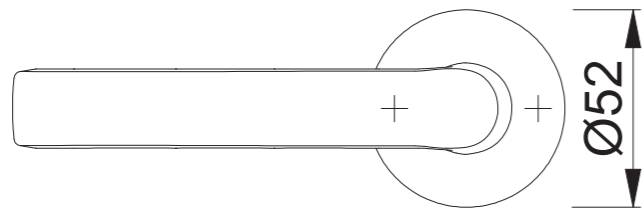

199/42KB/42KBS RWSK/OL (RWKSK27-2/OL92)

Maßstab	Name	Datum	Zeichnungsnummer / Quelle	
1:2	ASC5	23.09.2020	c0023377z000	A3 00

Artikel-Schriftfeld-CAD
199/42KB/42KBS/42KBS/42KB/199 KSK27-2/OL92; SST