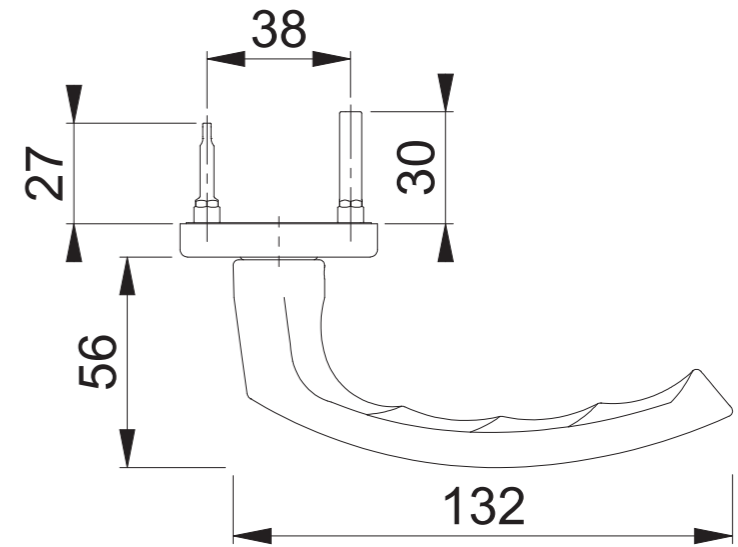

199/42KB/42KBS RWSK/OL (RWKSK27-2/OL92)

Maßstab	Name	Datum	Zeichnungsnummer / Quelle	
1:2	ASC5	23.09.2020	c0023377z000	A3 00

Artikel-Schriftfeld-CAD
199/42KB/42KBS/42KBS/42KB/199 KSK27-2/OL92; SST