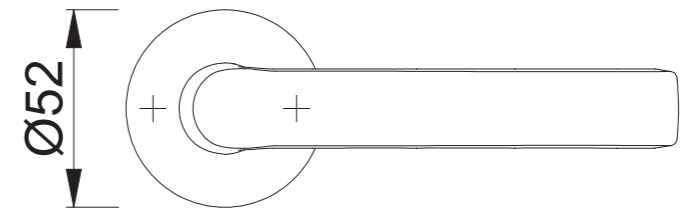

199/42KB/42KBS RWSK/OL (RWKSK27-2/OL92)

Maßstab	Name	Datum	Zeichnungsnummer / Quelle	
1:2	ASC5	23.09.2020	c0023377z000	A3 00

Artikel-Schriftfeld-CAD
199/42KB/42KBS/42KBS/42KB/199 KSK27-2/OL92; SST