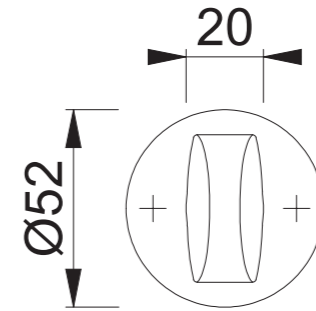

199/42KB/42KBS RWSK/OL (RWKSK27-2/OL92)

Maßstab	Name	Datum	Zeichnungsnummer / Quelle	
1:2	ASC5	23.09.2020	c0023377z000	A3 00

Artikel-Schriftfeld-CAD
199/42KB/42KBS/42KBS/42KB/199 KSK27-2/OL92; SST