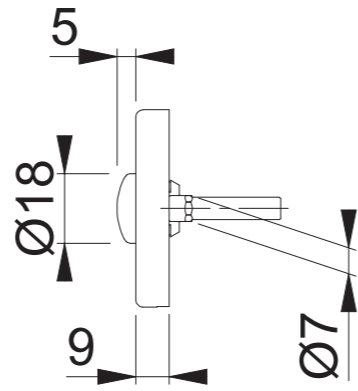

199/42KB/42KBS RWSK/OL (RWKSK27-2/OL92)

Maßstab	Name	Datum	Zeichnungsnummer / Quelle	
1:2	ASC5	23.09.2020	c0023377z000	A3 00

Artikel-Schriftfeld-CAD
199/42KB/42KBS/42KBS/42KB/199 KSK27-2/OL92; SST