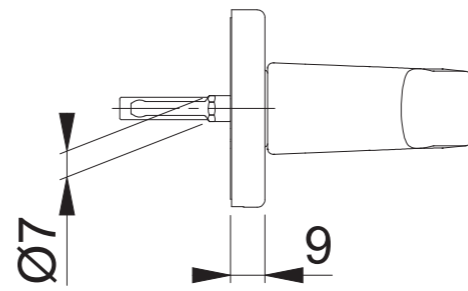

199/42KB/42KBS RWSK/OL (RWKSK27-2/OL92)

Maßstab	Name	Datum	Zeichnungsnummer / Quelle	
1:2	ASC5	23.09.2020	c0023377z000	A3 00

Artikel-Schriftfeld-CAD
199/42KB/42KBS/42KBS/42KB/199 KSK27-2/OL92; SST