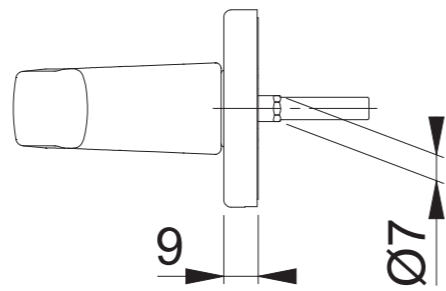

199/42KB/42KBS RWSK/OL (RWKSK27-2/OL92)

Maßstab	Name	Datum	Zeichnungsnummer / Quelle	
1:2	ASC5	23.09.2020	c0023377z000	A3 00

Artikel-Schriftfeld-CAD
199/42KB/42KBS/42KBS/42KB/199 KSK27-2/OL92; SST