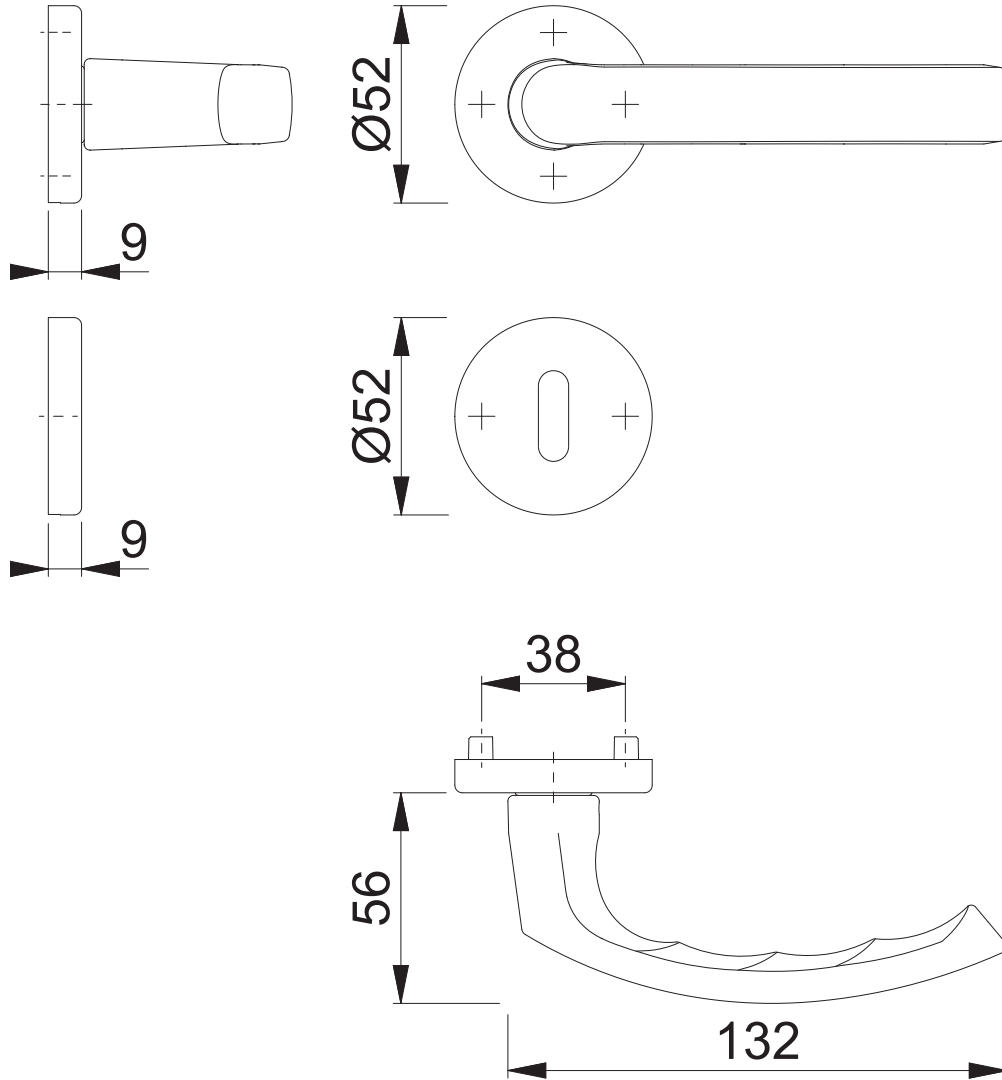

199/42K/42KS OB

Maßstab	Name	Datum	Zeichnungsnummer / Quelle	A3 00
1:2	KSC	31.08.2012	c0022568z004	

Artikel-Schriftfeld-CAD
 199/42KV/42KVS/42KVS/42KV/199 RWKSK27/OL92