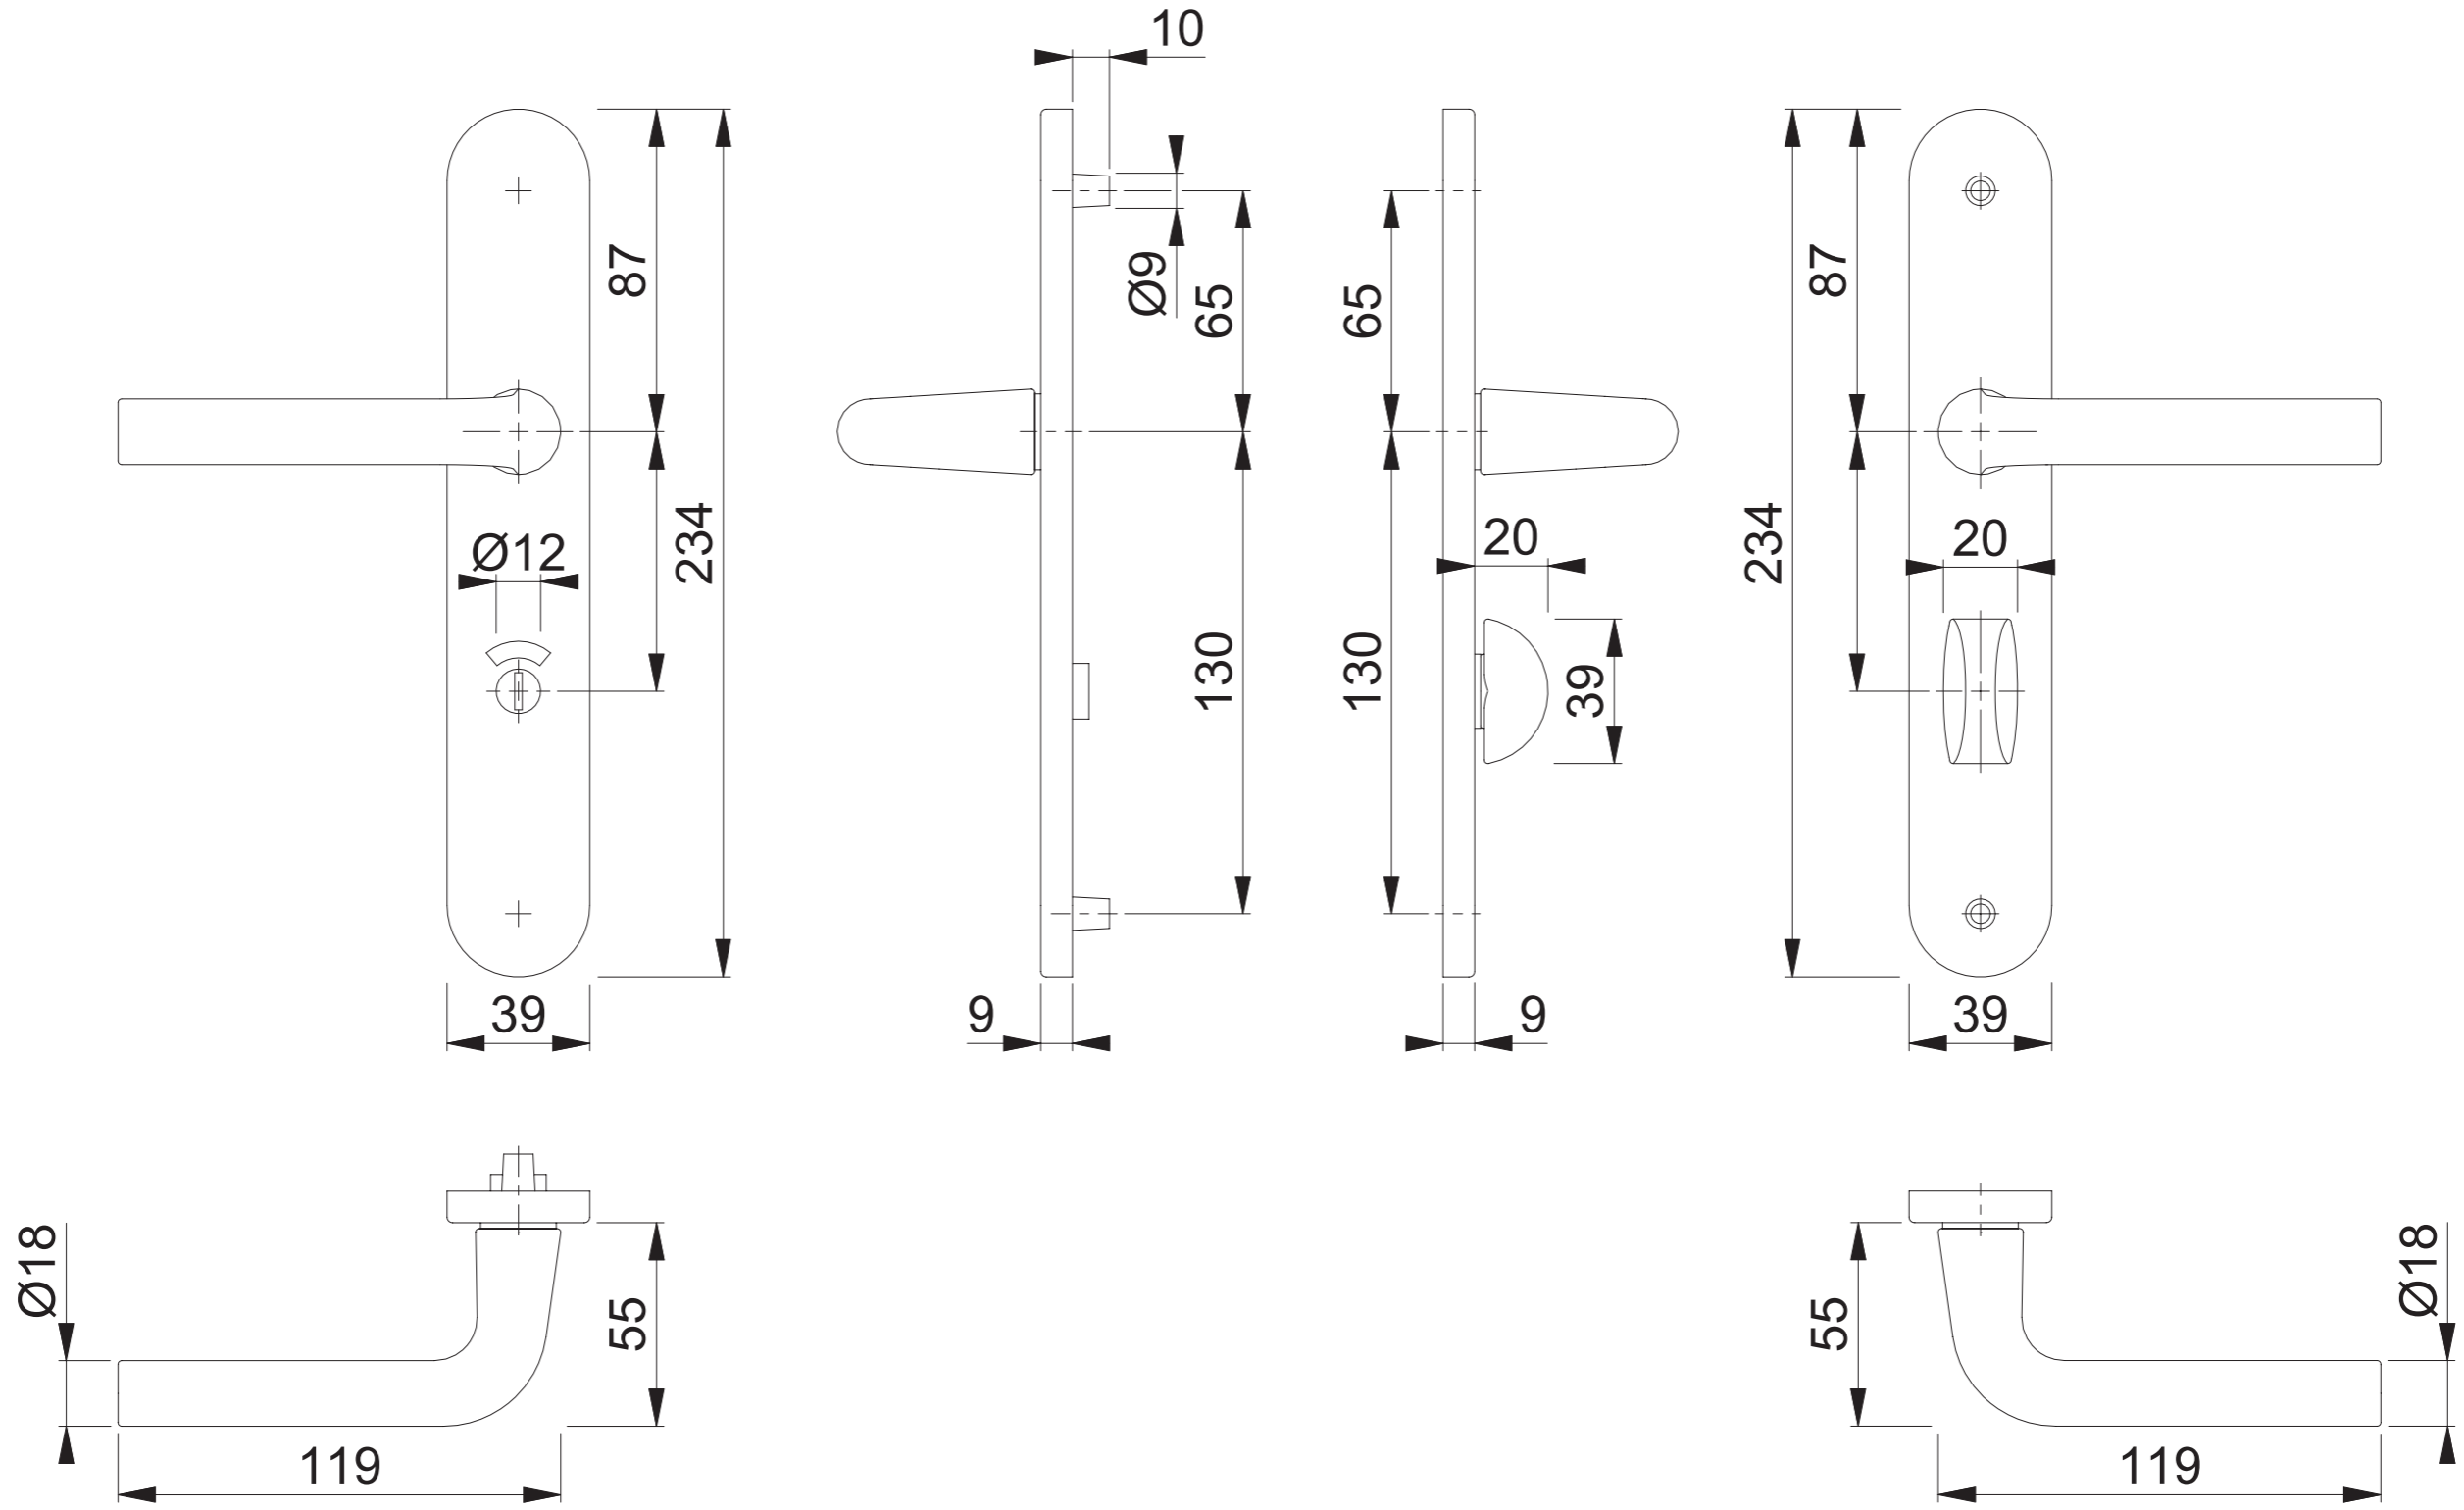

197L/300M/300F RWSS/OL (RWSS/OL92)

Maßstab 1:2	Name Schultheis	Datum 25.09.2012	Zeichnungsnummer c0022932z002	A300	<b>HOPPE</b>
----------------	--------------------	---------------------	----------------------------------	------	--------------