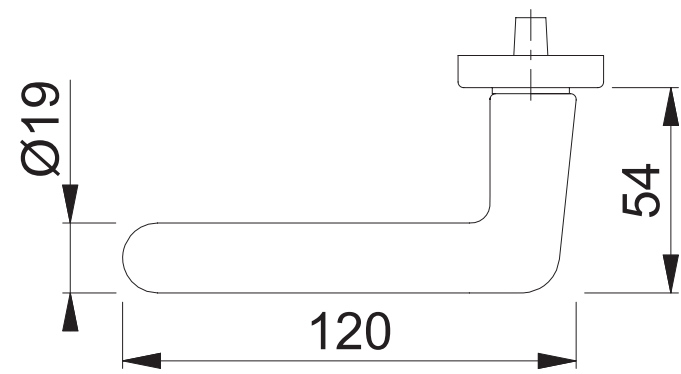

195F/300M/300F UG

Maßstab 1:2	Name Schultheis	Datum 25.09.2012	Zeichnungsnummer QU=c0022938z001 A300	<b>HOPPE</b>
----------------	--------------------	---------------------	--	--------------