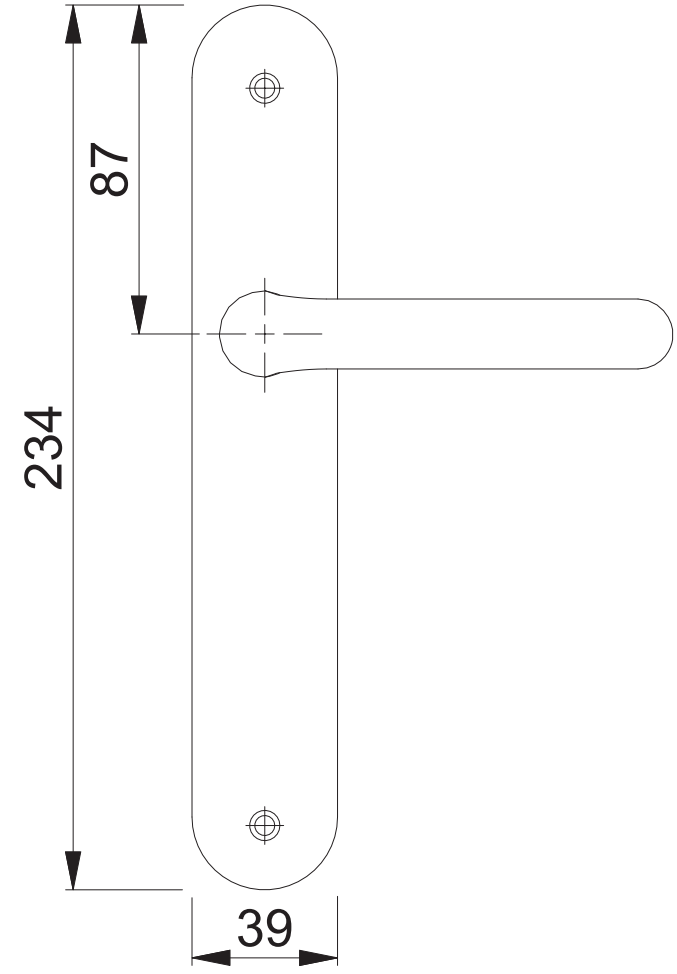

195F/300M/300F UG

Maßstab 1:2	Name Schultheis	Datum 25.09.2012	Zeichnungsnummer QU=c0022938z001 A300	<b>HOPPE</b>
----------------	--------------------	---------------------	--	--------------