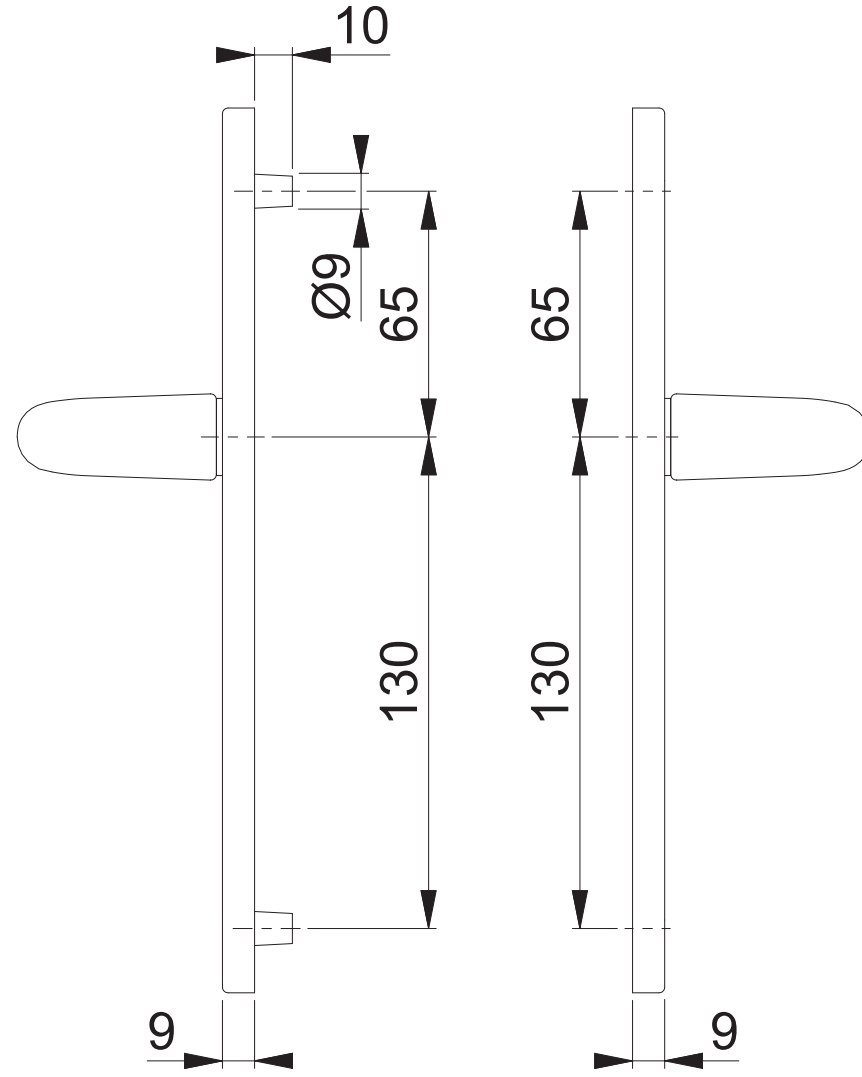

195F/300M/300F UG

Maßstab 1:2	Name Schultheis	Datum 25.09.2012	Zeichnungsnummer QU=c0022938z001 A300	<b>HOPPE</b>
----------------	--------------------	---------------------	--	--------------