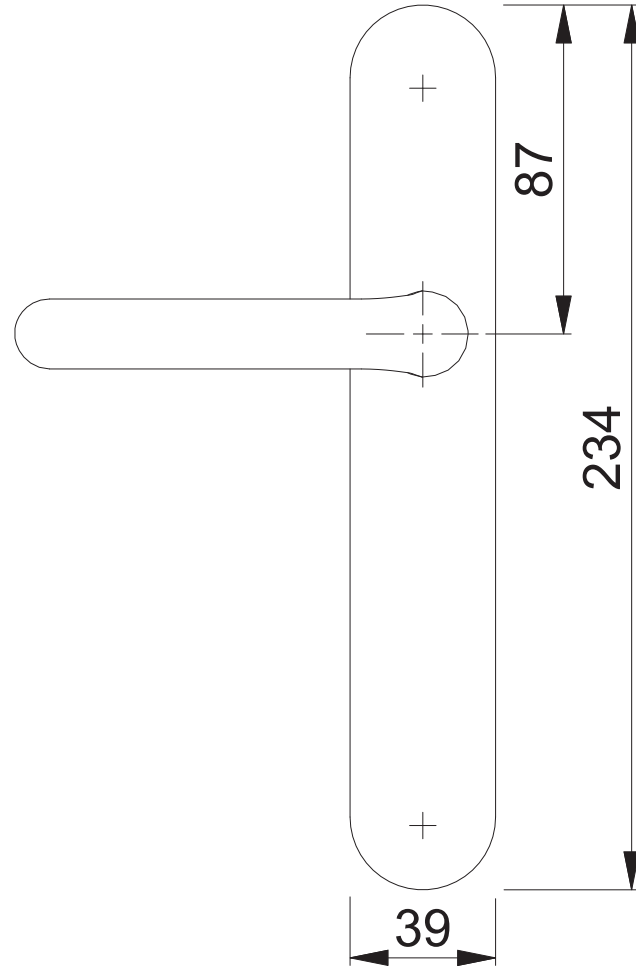

195F/300M/300F UG

Maßstab 1:2	Name Schultheis	Datum 25.09.2012	Zeichnungsnummer QU=c0022938z001 A300	<b>HOPPE</b>
----------------	--------------------	---------------------	--	--------------