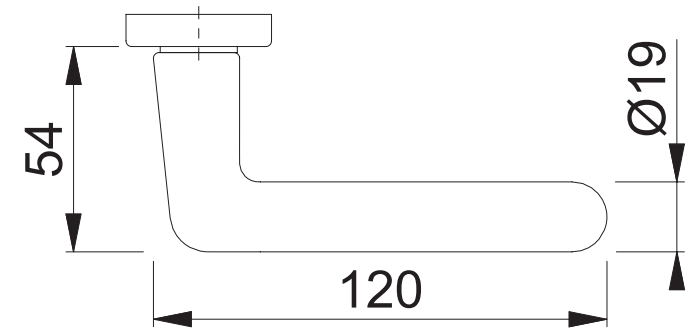

195F/300M/300F UG

Maßstab 1:2	Name Schultheis	Datum 25.09.2012	Zeichnungsnummer QU=c0022938z001 A300	<b>HOPPE</b>
----------------	--------------------	---------------------	--	--------------