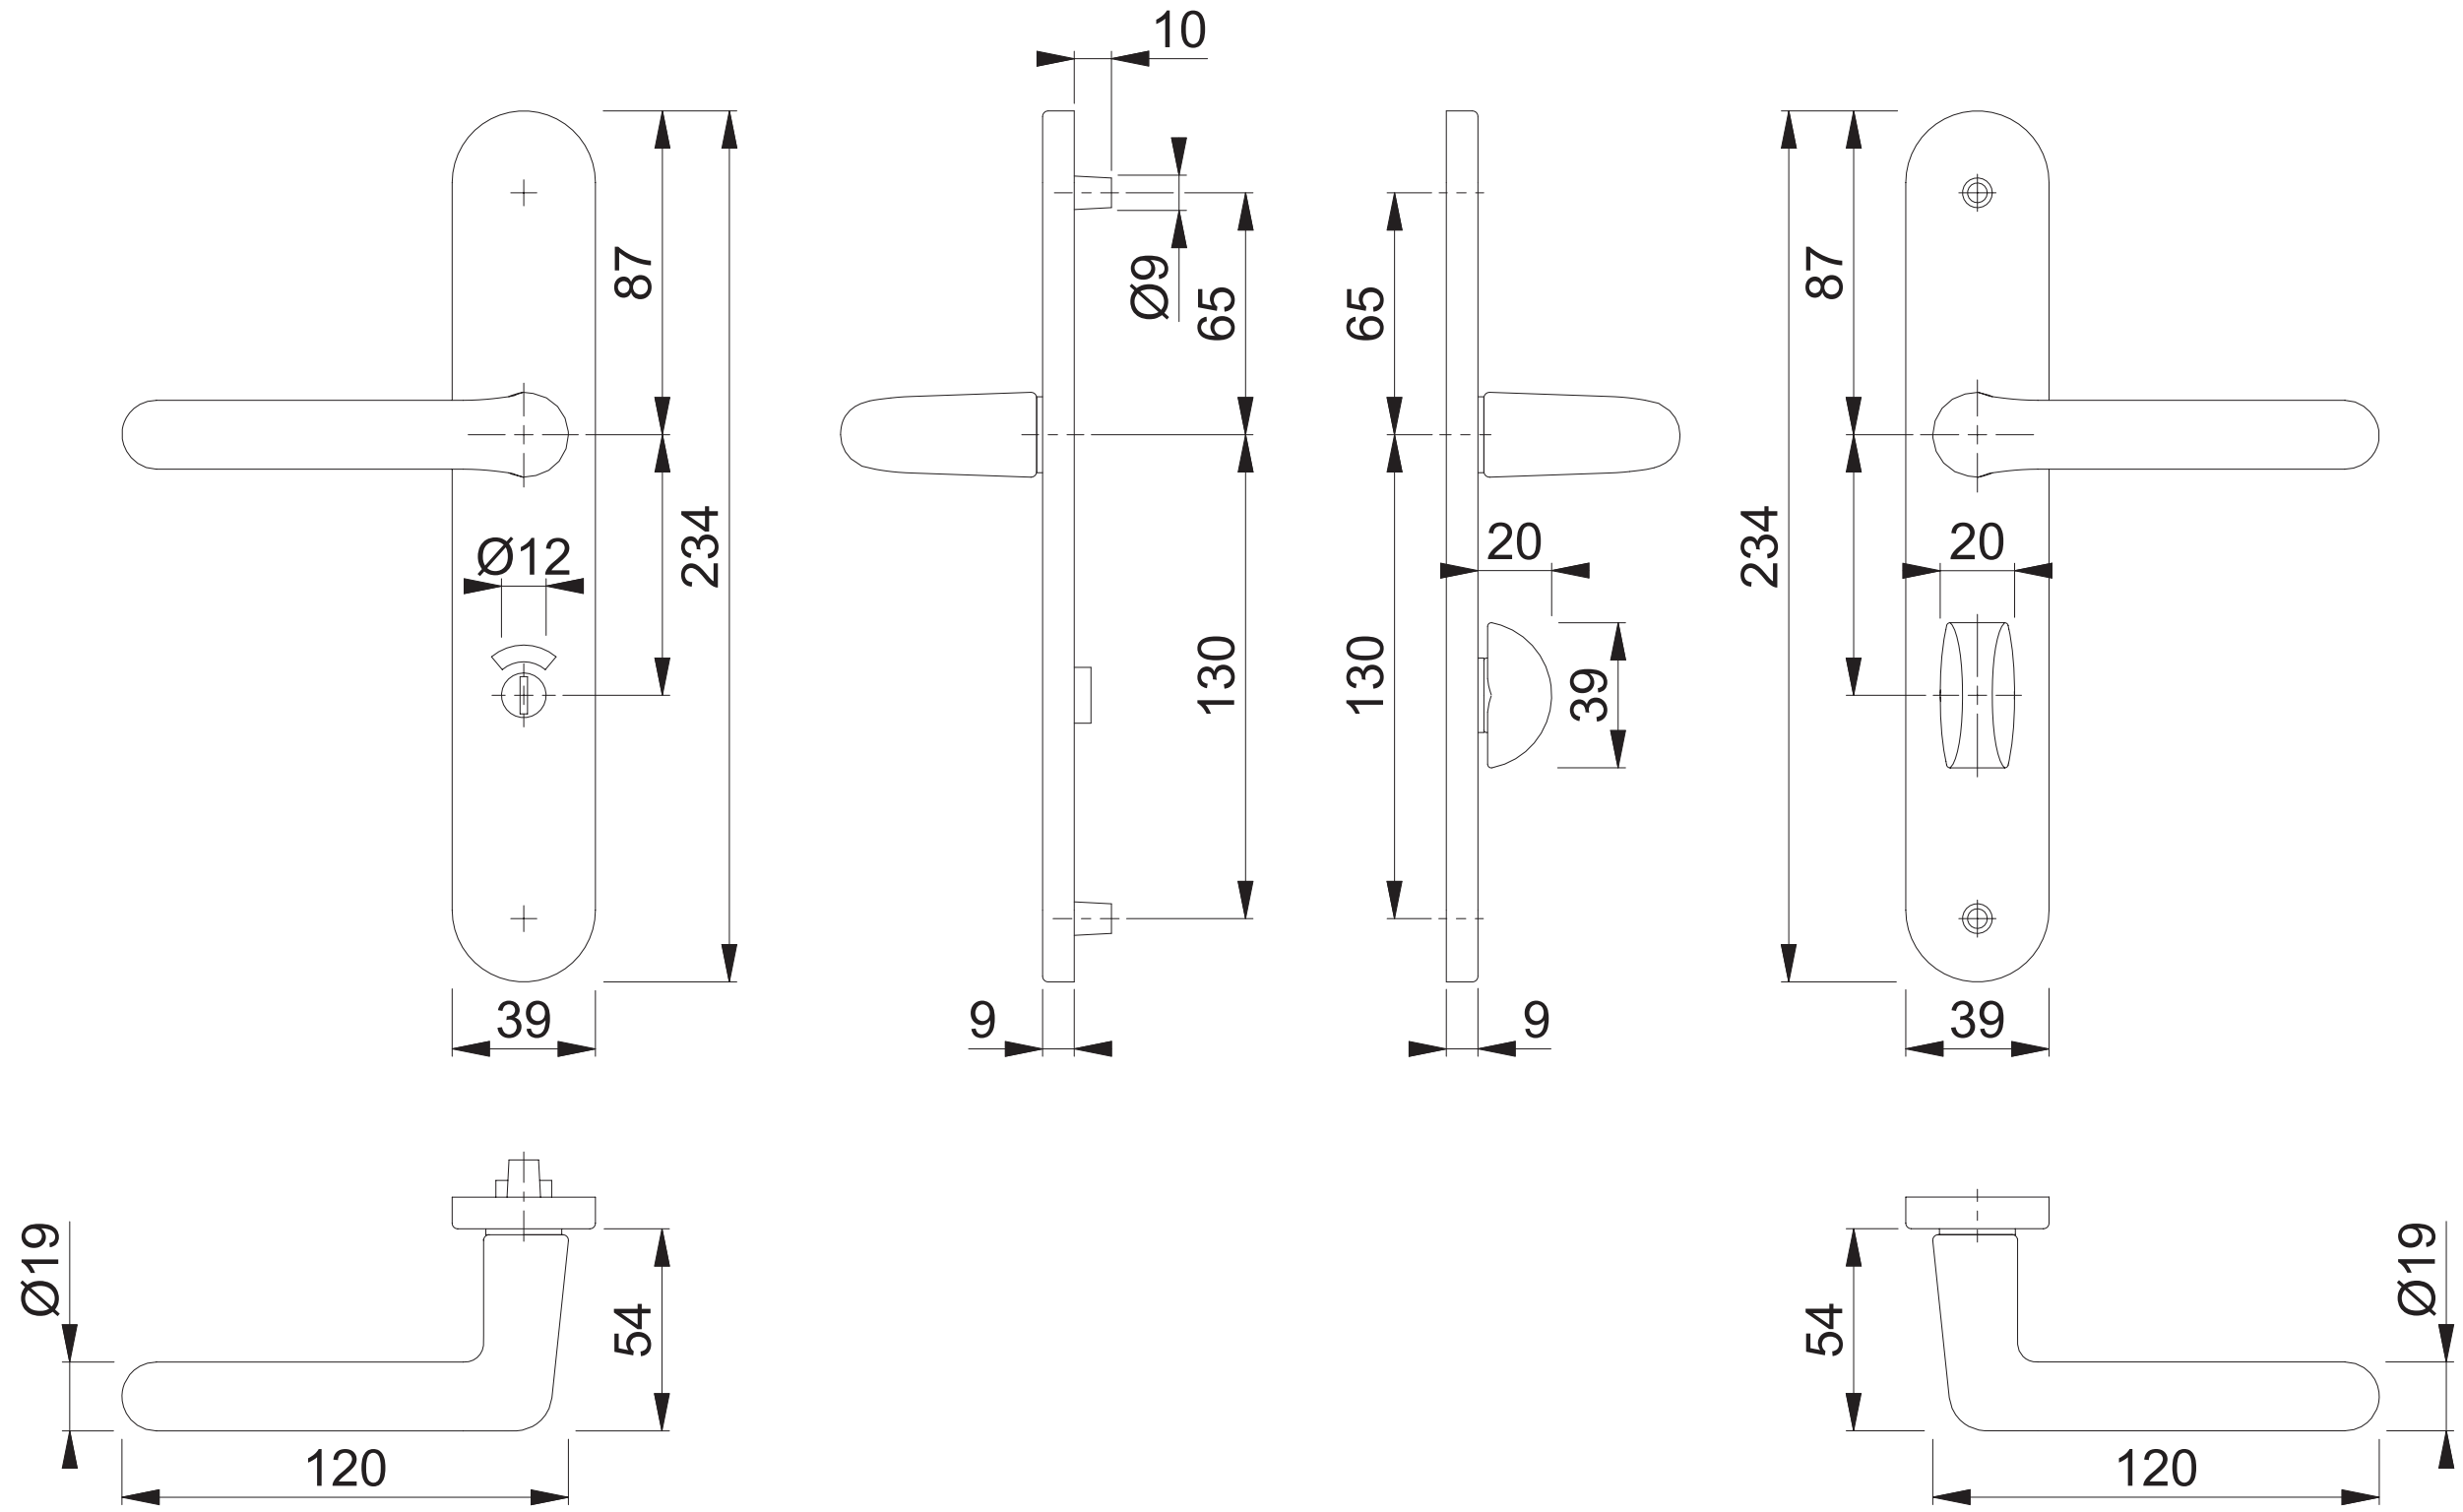

195F/300M/300F RWSS/OL (RWSS/OL92)

Maßstab 1:2	Name Schultheis	Datum 25.09.2012	Zeichnungsnummer c0022932z001	A300	HOPPE
----------------	--------------------	---------------------	----------------------------------	------	--------------