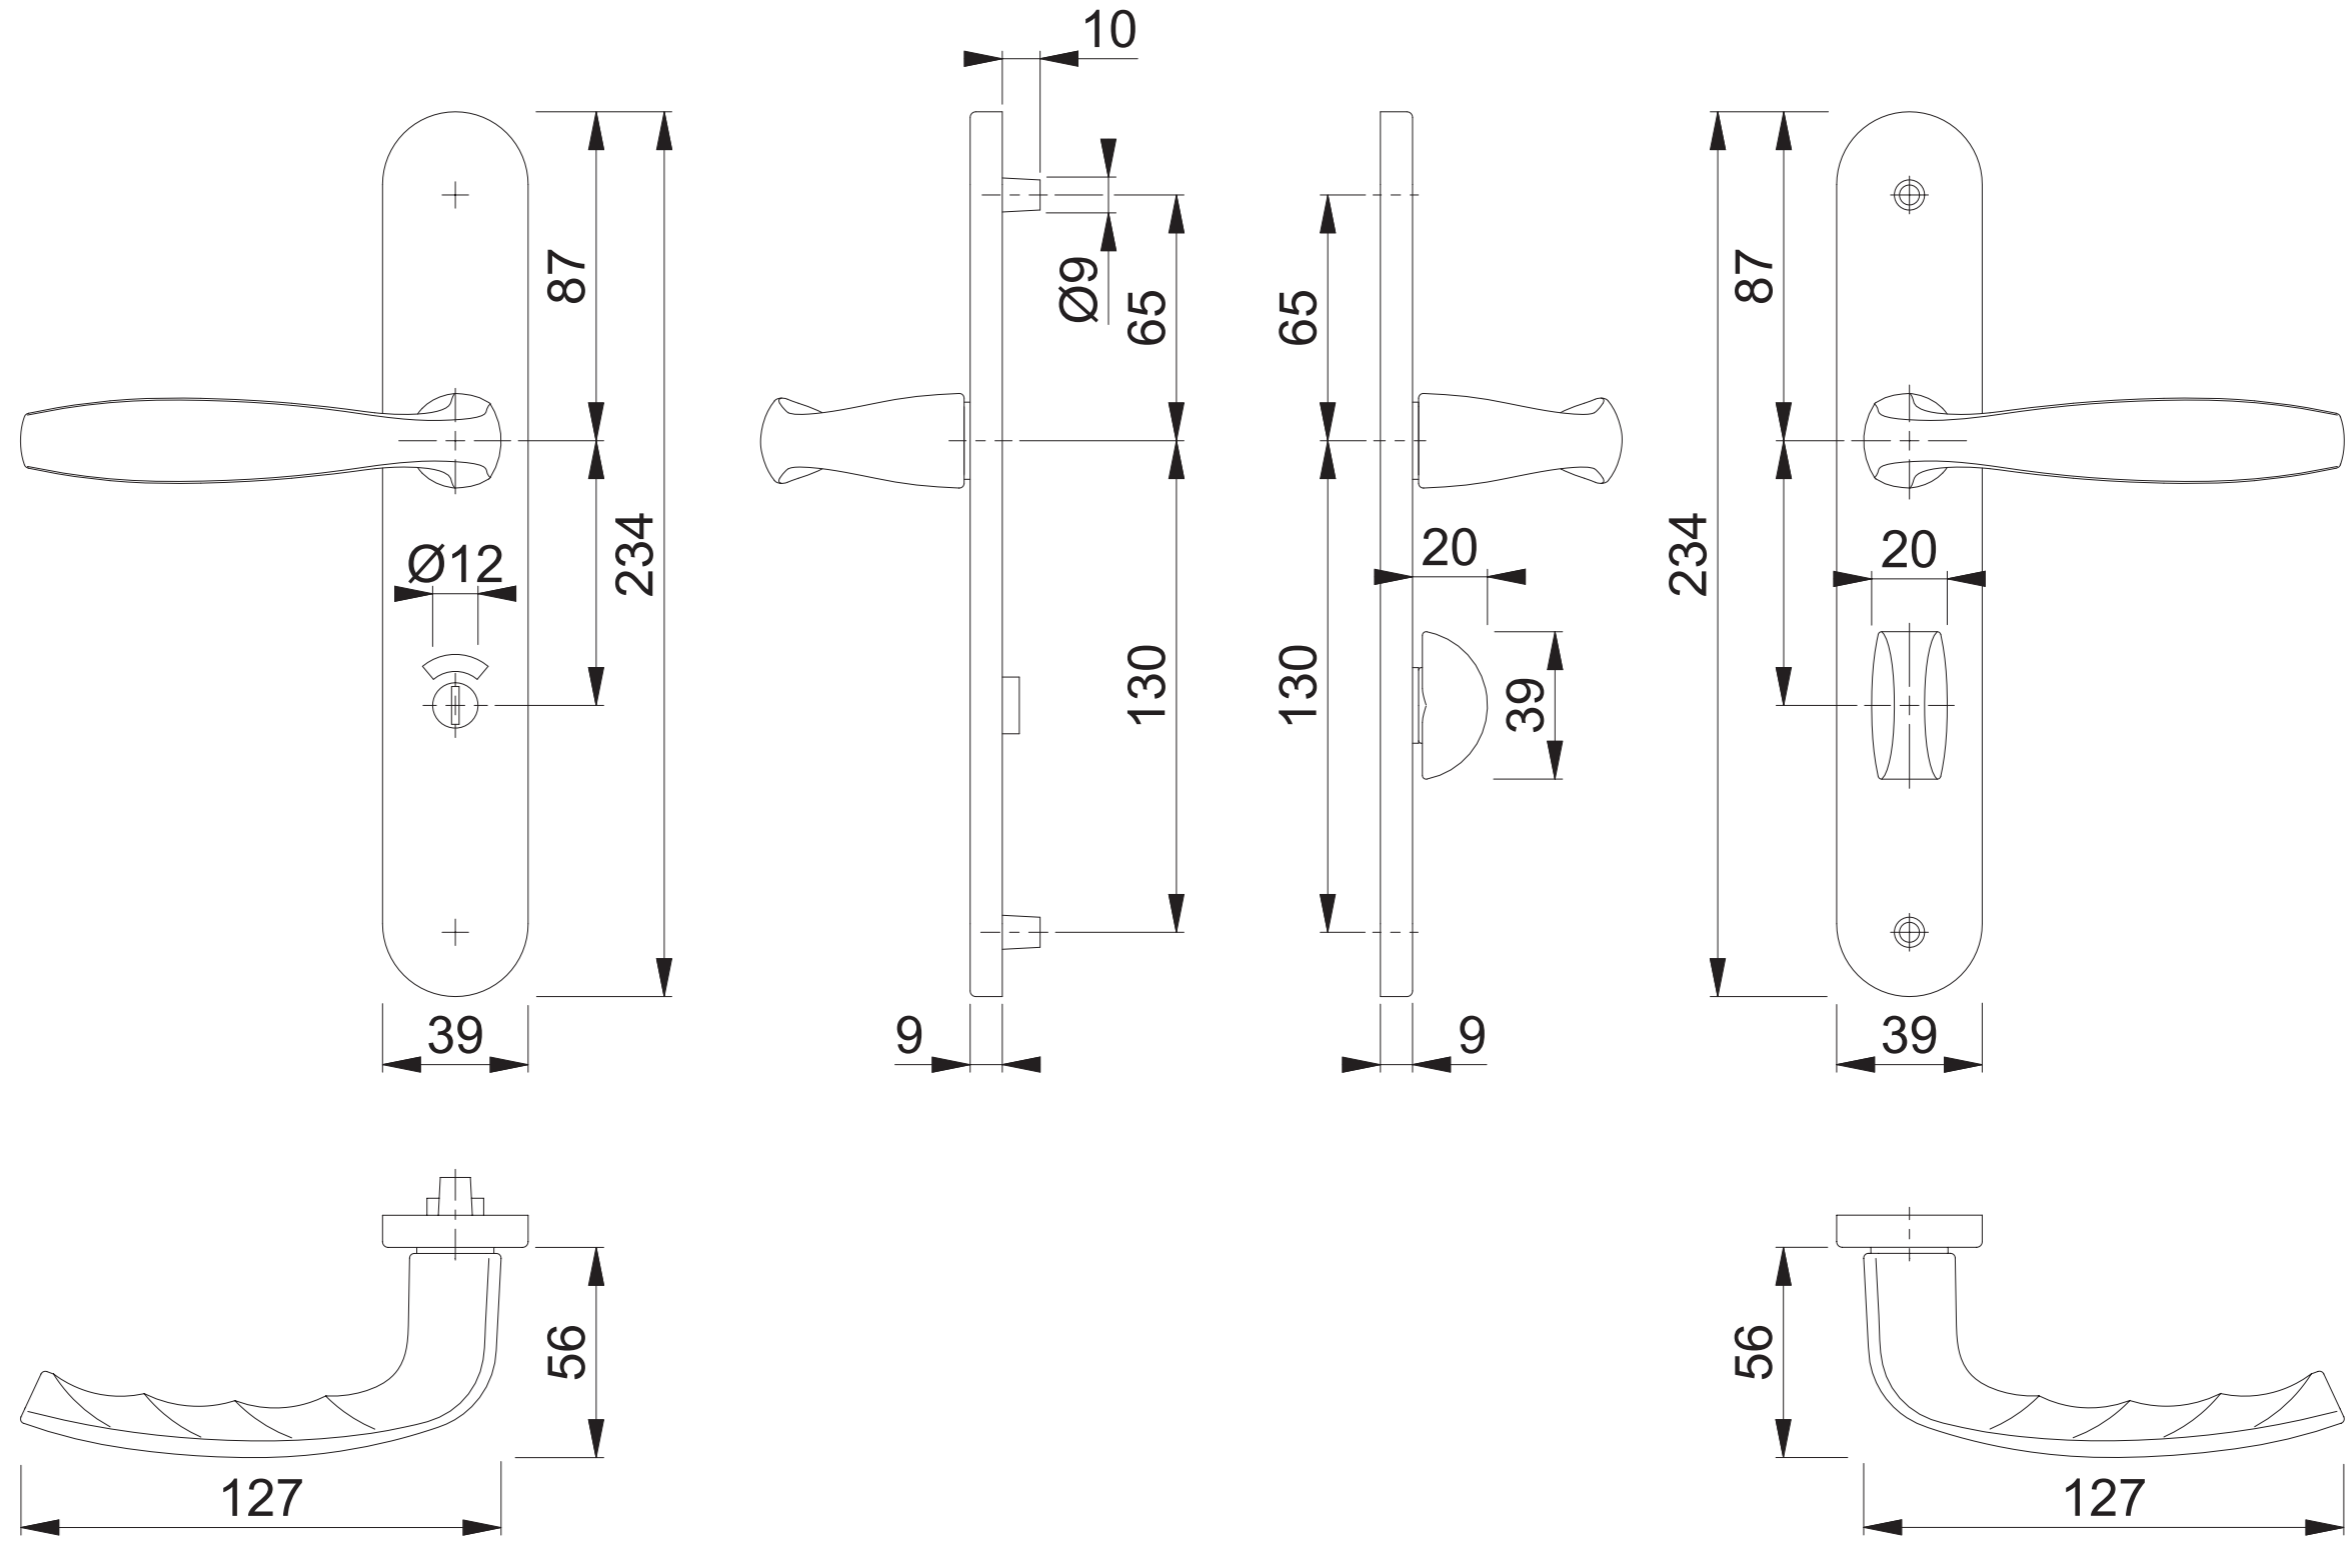

1810/300M/300F RWSS/OL (RWSS/OL92)

Maßstab 1:2	Name Schultheis	Datum 25.09.2012	Zeichnungsnummer c0022932z010	A300	<b>HOPPE</b>
----------------	--------------------	---------------------	----------------------------------	------	--------------