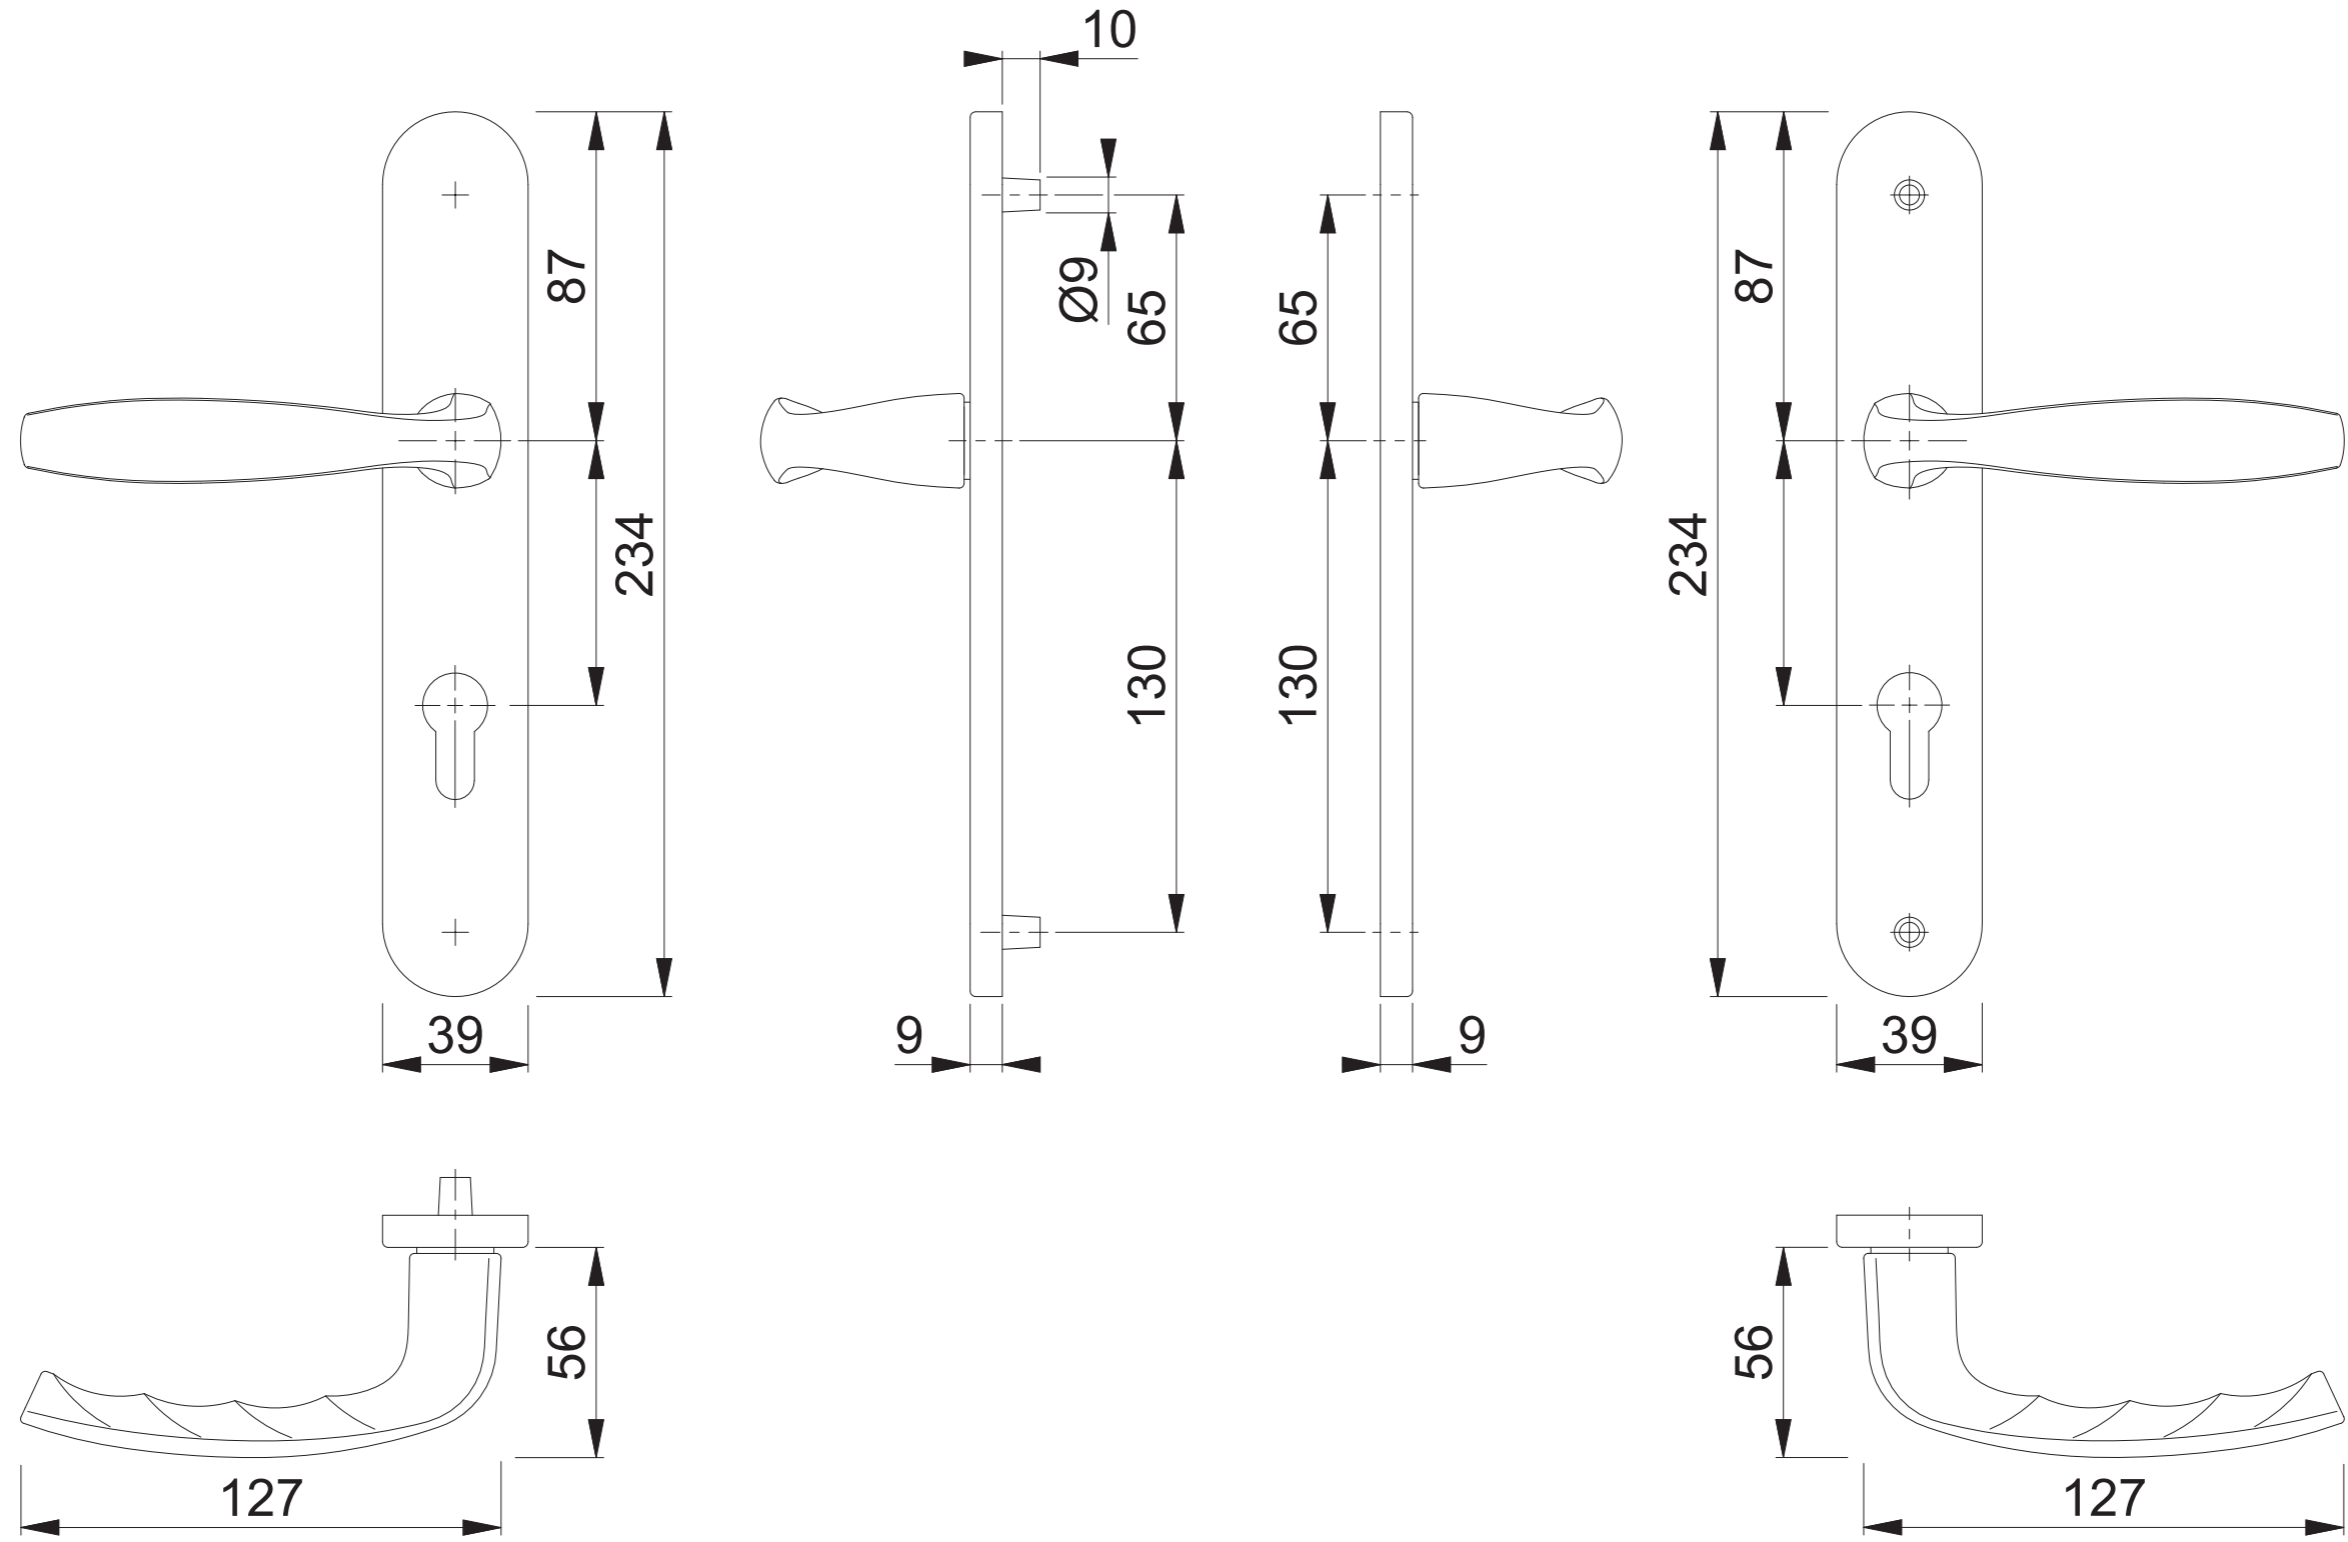

1810/300M/300F PZ

Maßstab 1:2	Name Schultheis	Datum 25.09.2012	Zeichnungsnummer QU=c0022938z010 A300	HOPPE
----------------	--------------------	---------------------	--	--------------