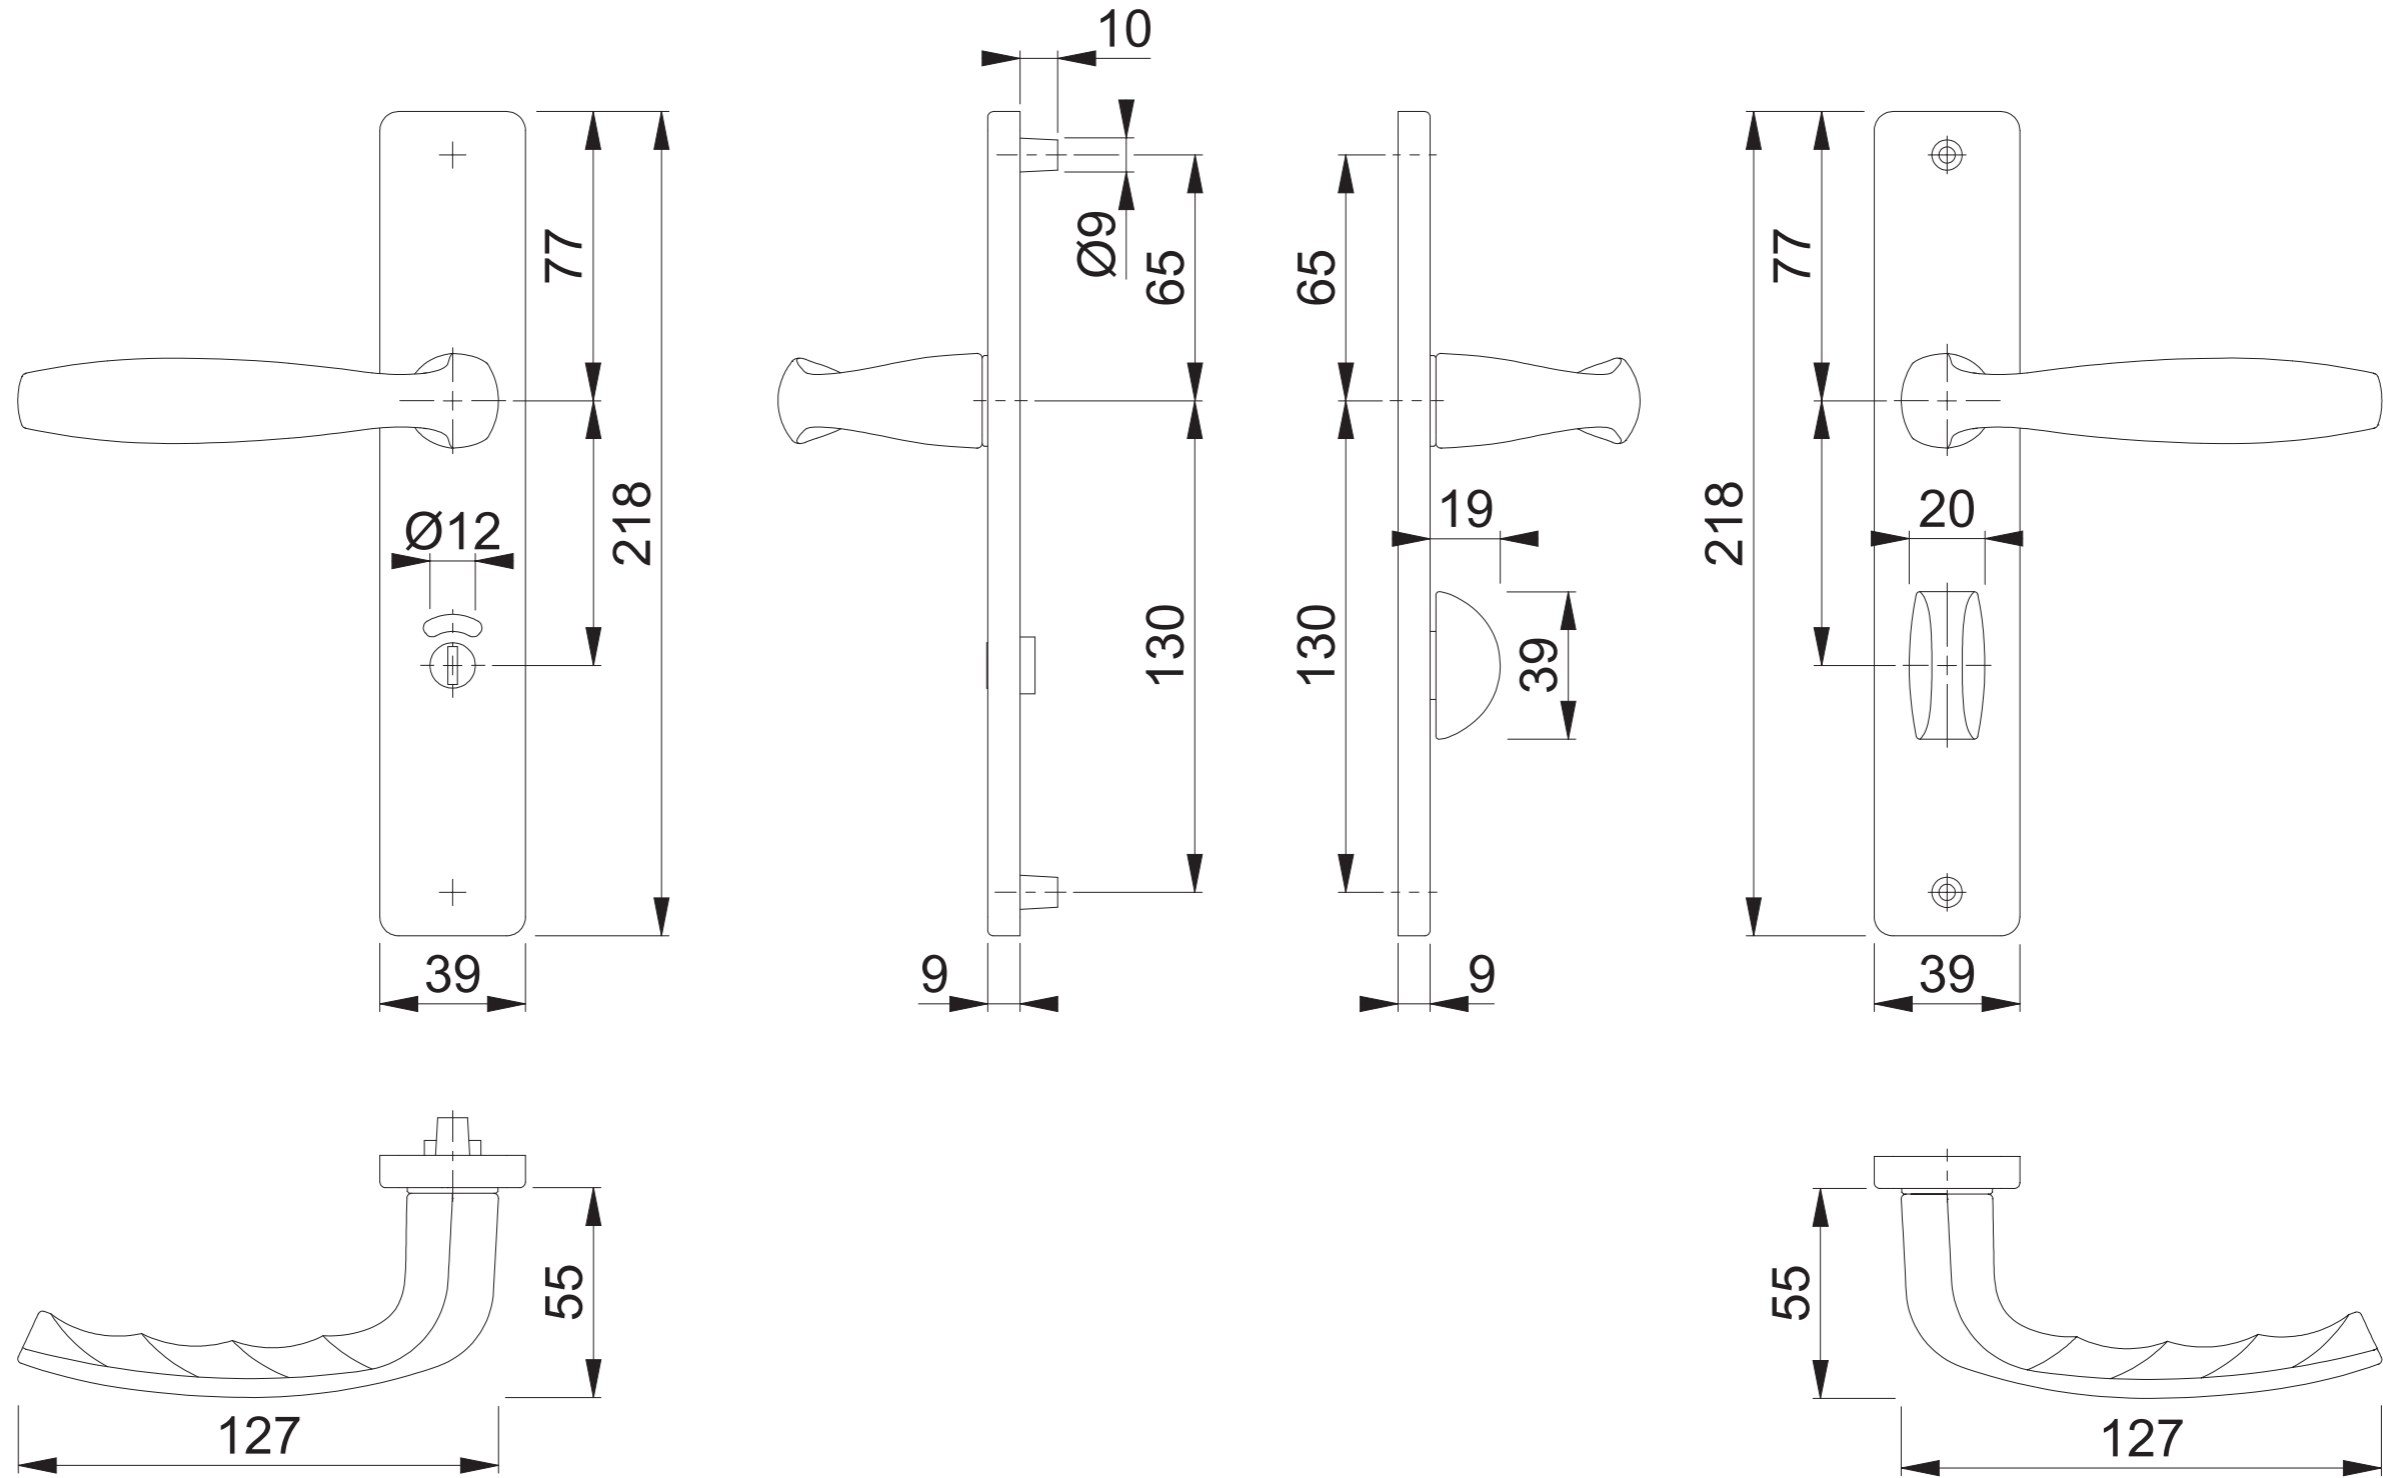

# 1810/202M RWSS/OL (RWSS/KOL92)

Maßstab	Name	Datum	Zeichnungsnummer / Quelle	
1:2	ASC5	04.02.2021	c0022949z005	A3 00
Artikel-Schriftfeld-CAD				
1810/202M/202F/1810 RW-SS/KOL92; SST				