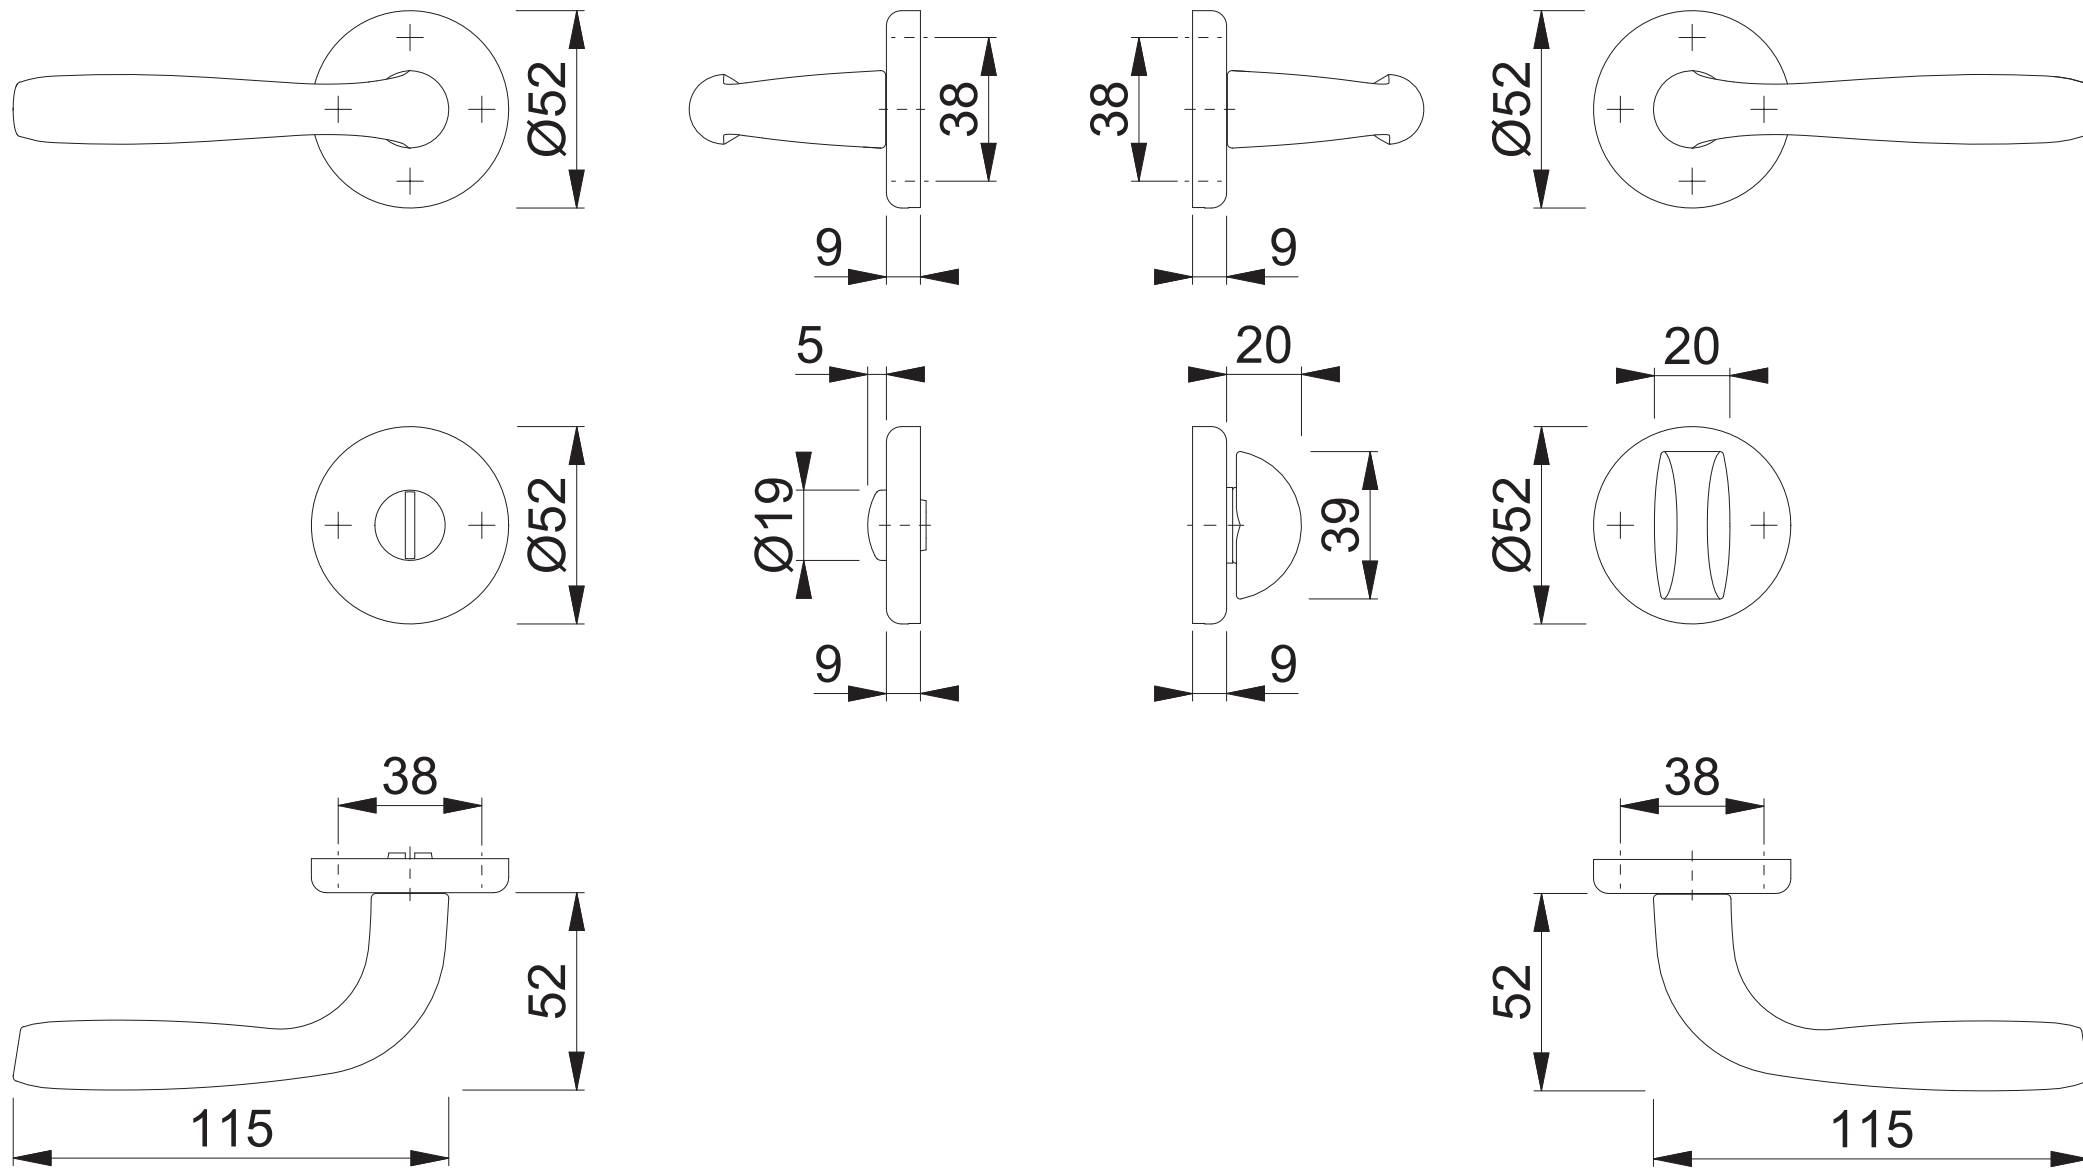

1766/17K/17KS SK/OL (KSK27/OL92)

Maßstab 1:2	Name Schultheis	Datum 22.05.2013	Zeichnungsnummer QU=c0022899z002	A300	HOPPE®
----------------	--------------------	---------------------	-------------------------------------	------	--------