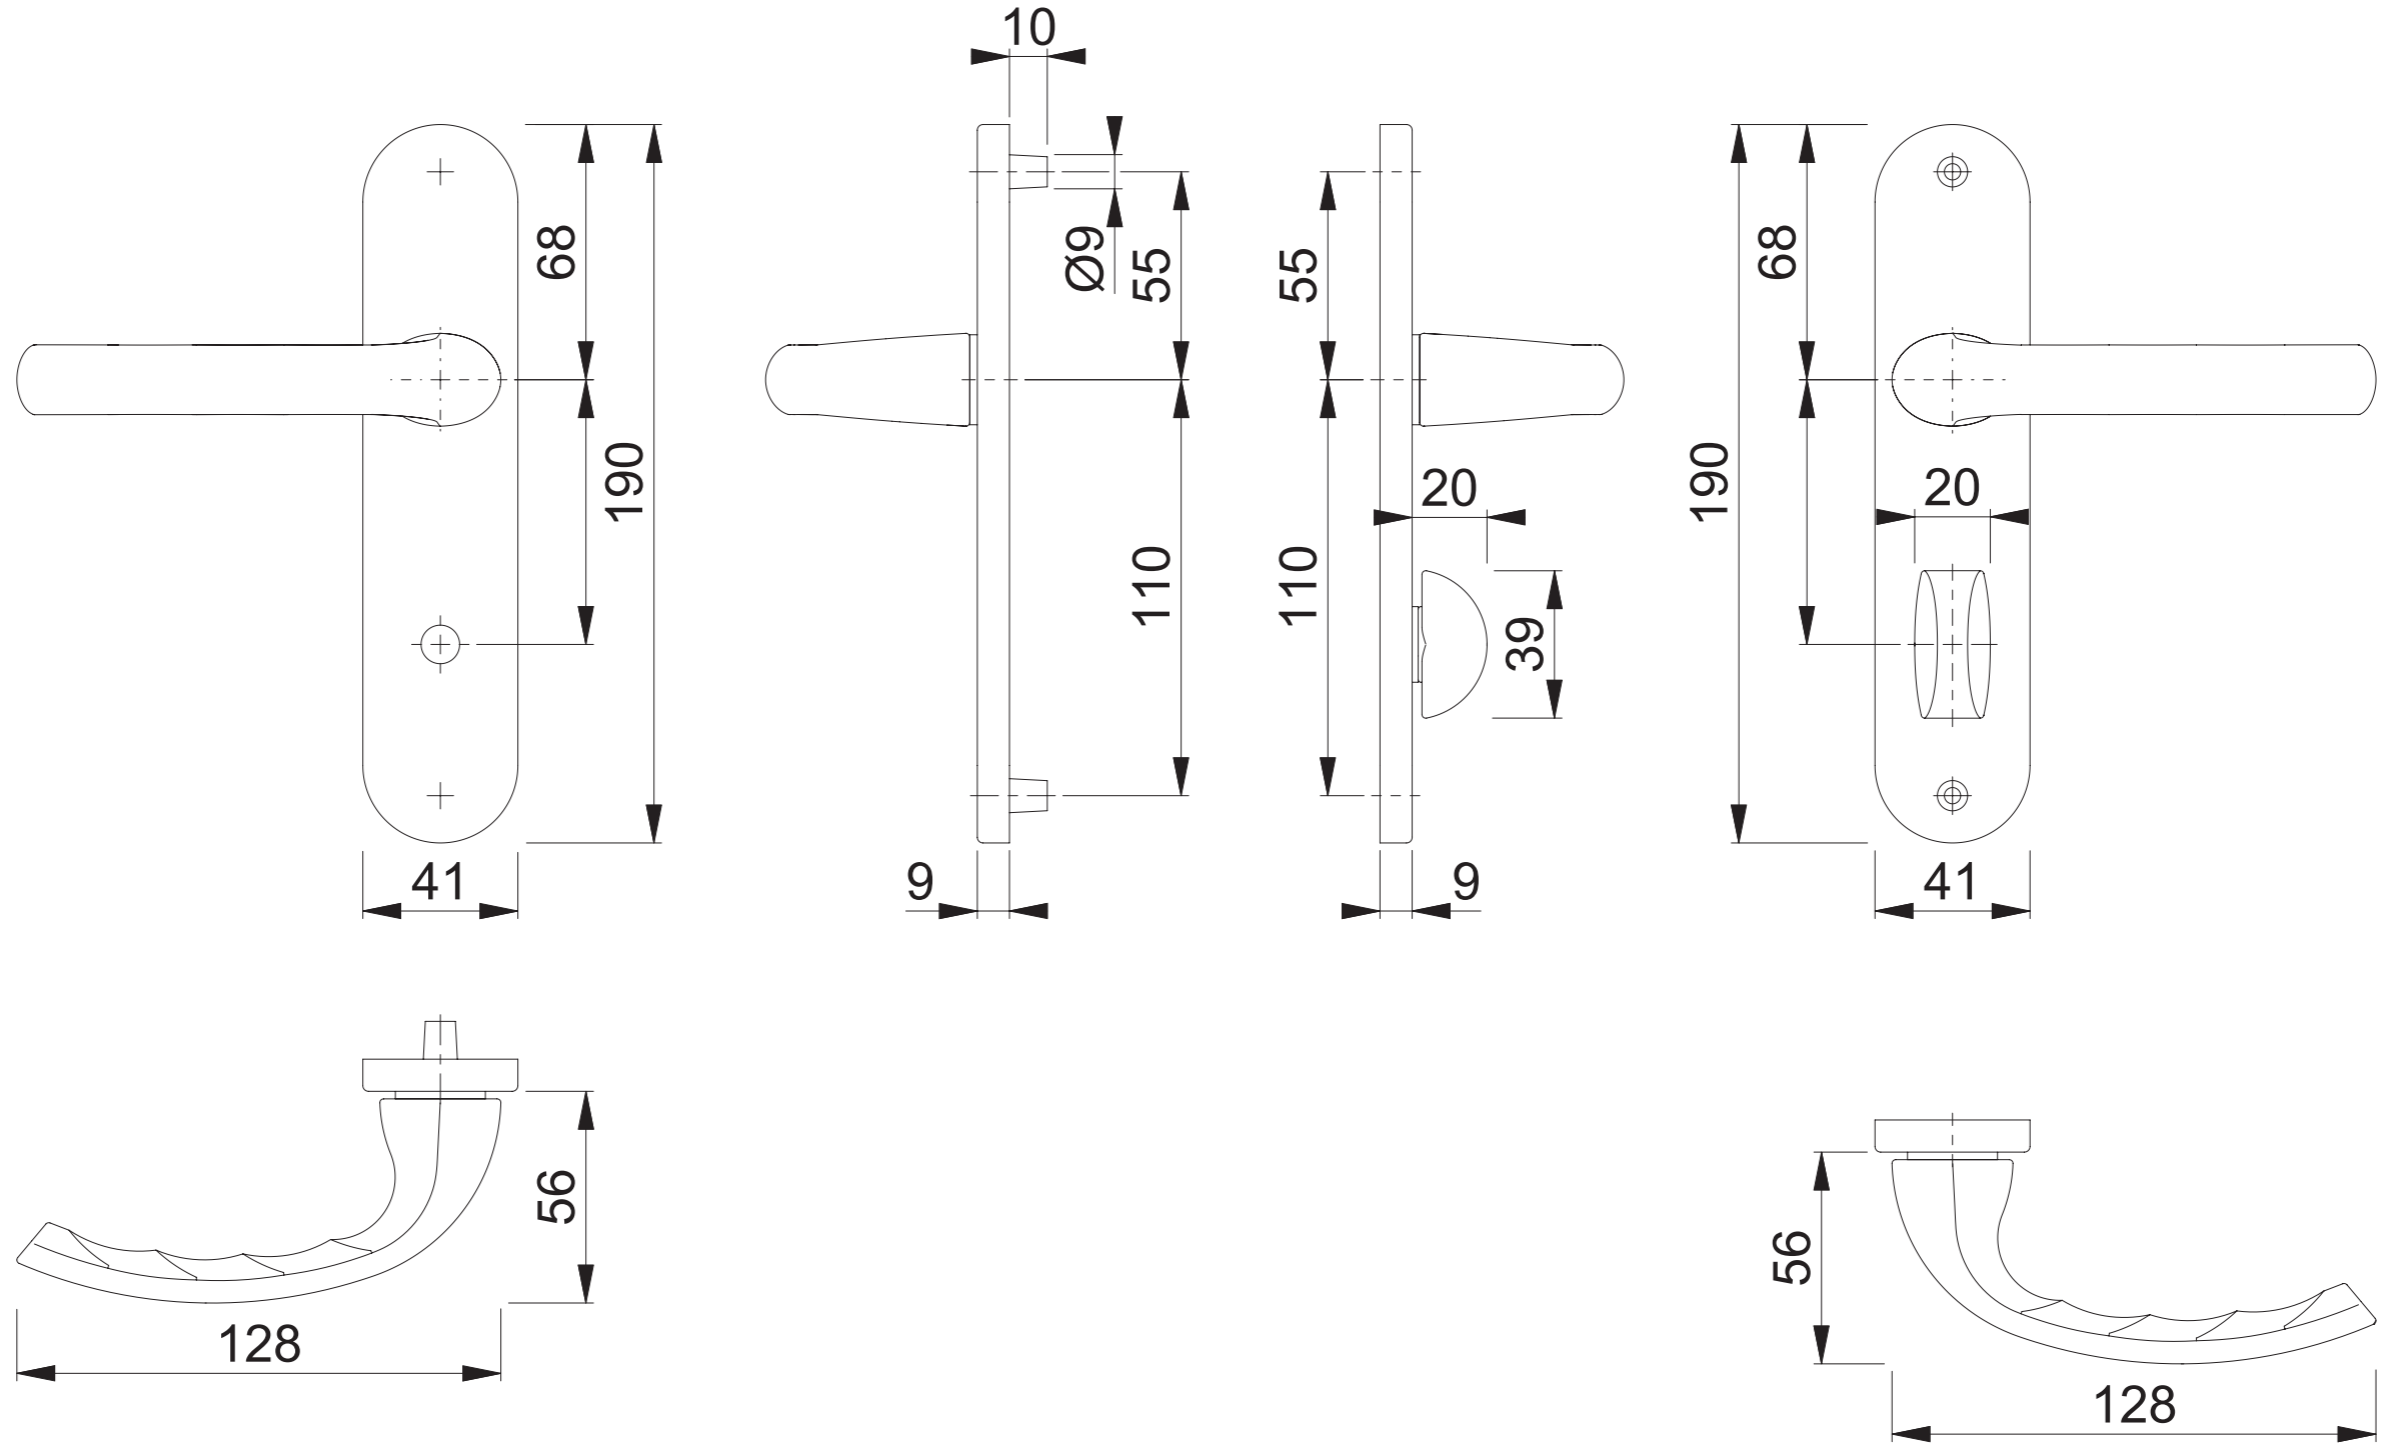

1710/318KN/318K DL/OL (DL/OL92)

Maßstab 1:2	Name Bauer	Datum 27.09.2012	Zeichnungsnummer c0022937z000	A300
----------------	---------------	---------------------	----------------------------------	------