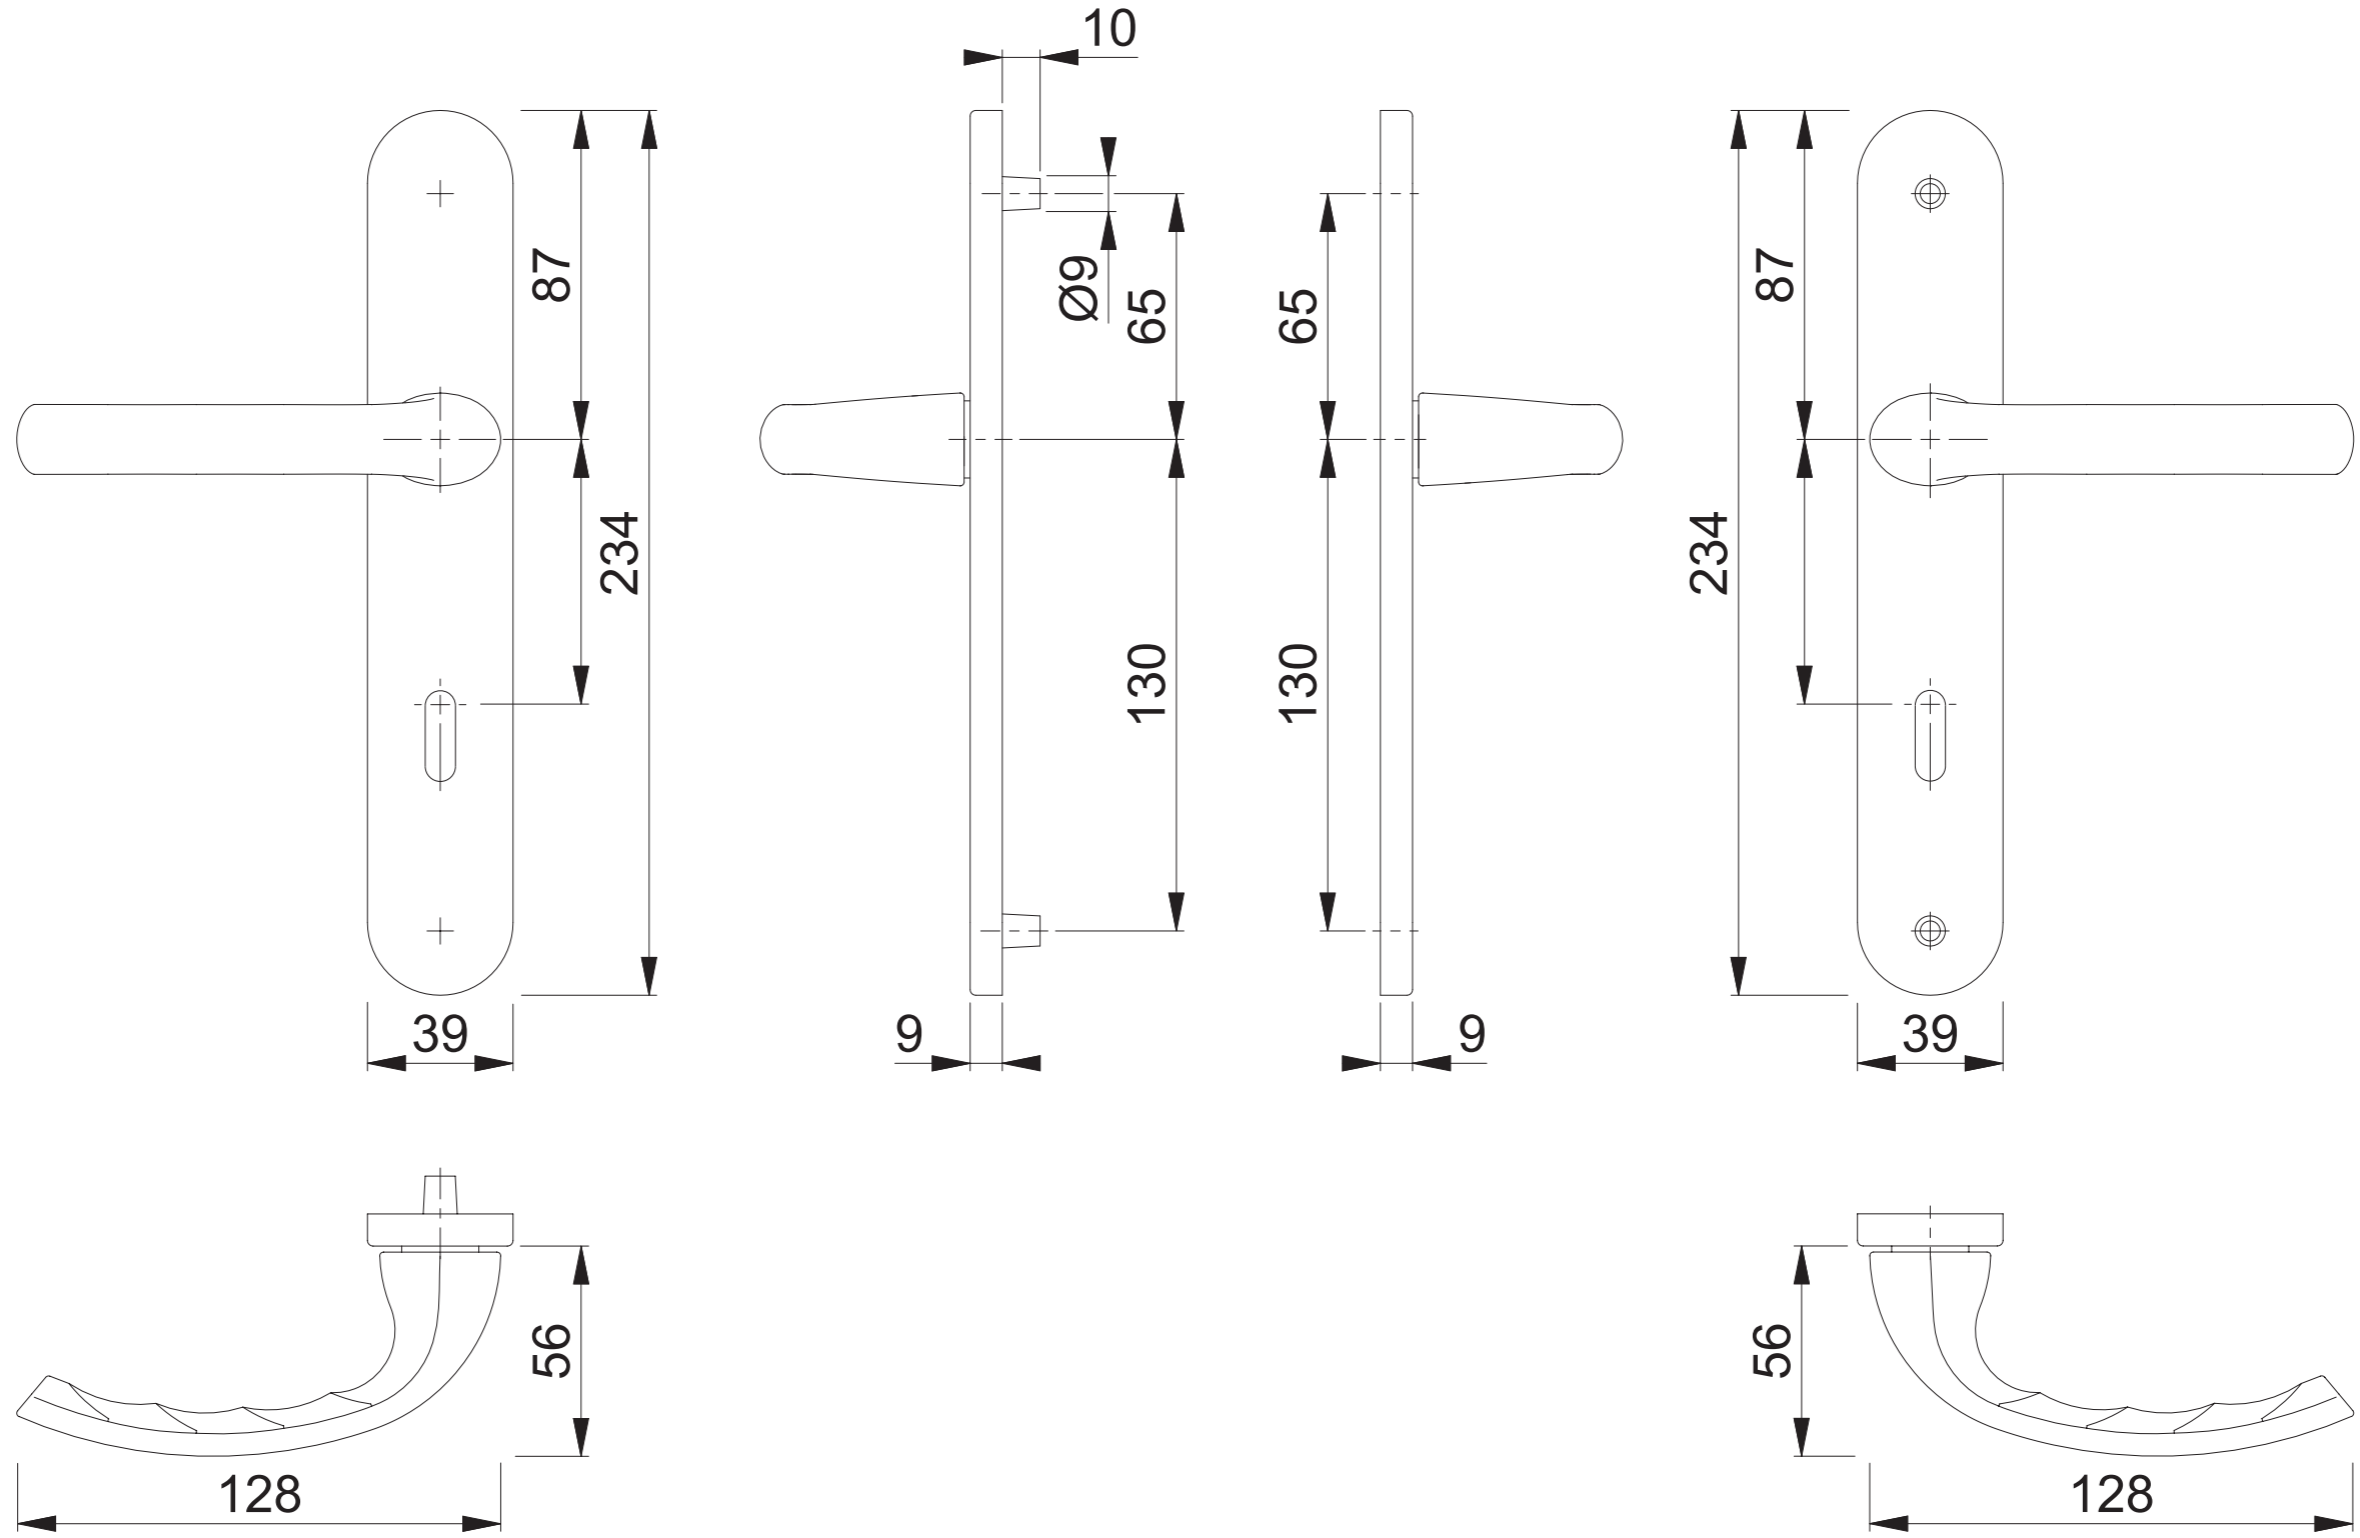

1710/300M/300F OB

Maßstab 1:2	Name Schultheis	Datum 25.09.2012	Zeichnungsnummer QU=c0022938z008 A300
----------------	--------------------	---------------------	--