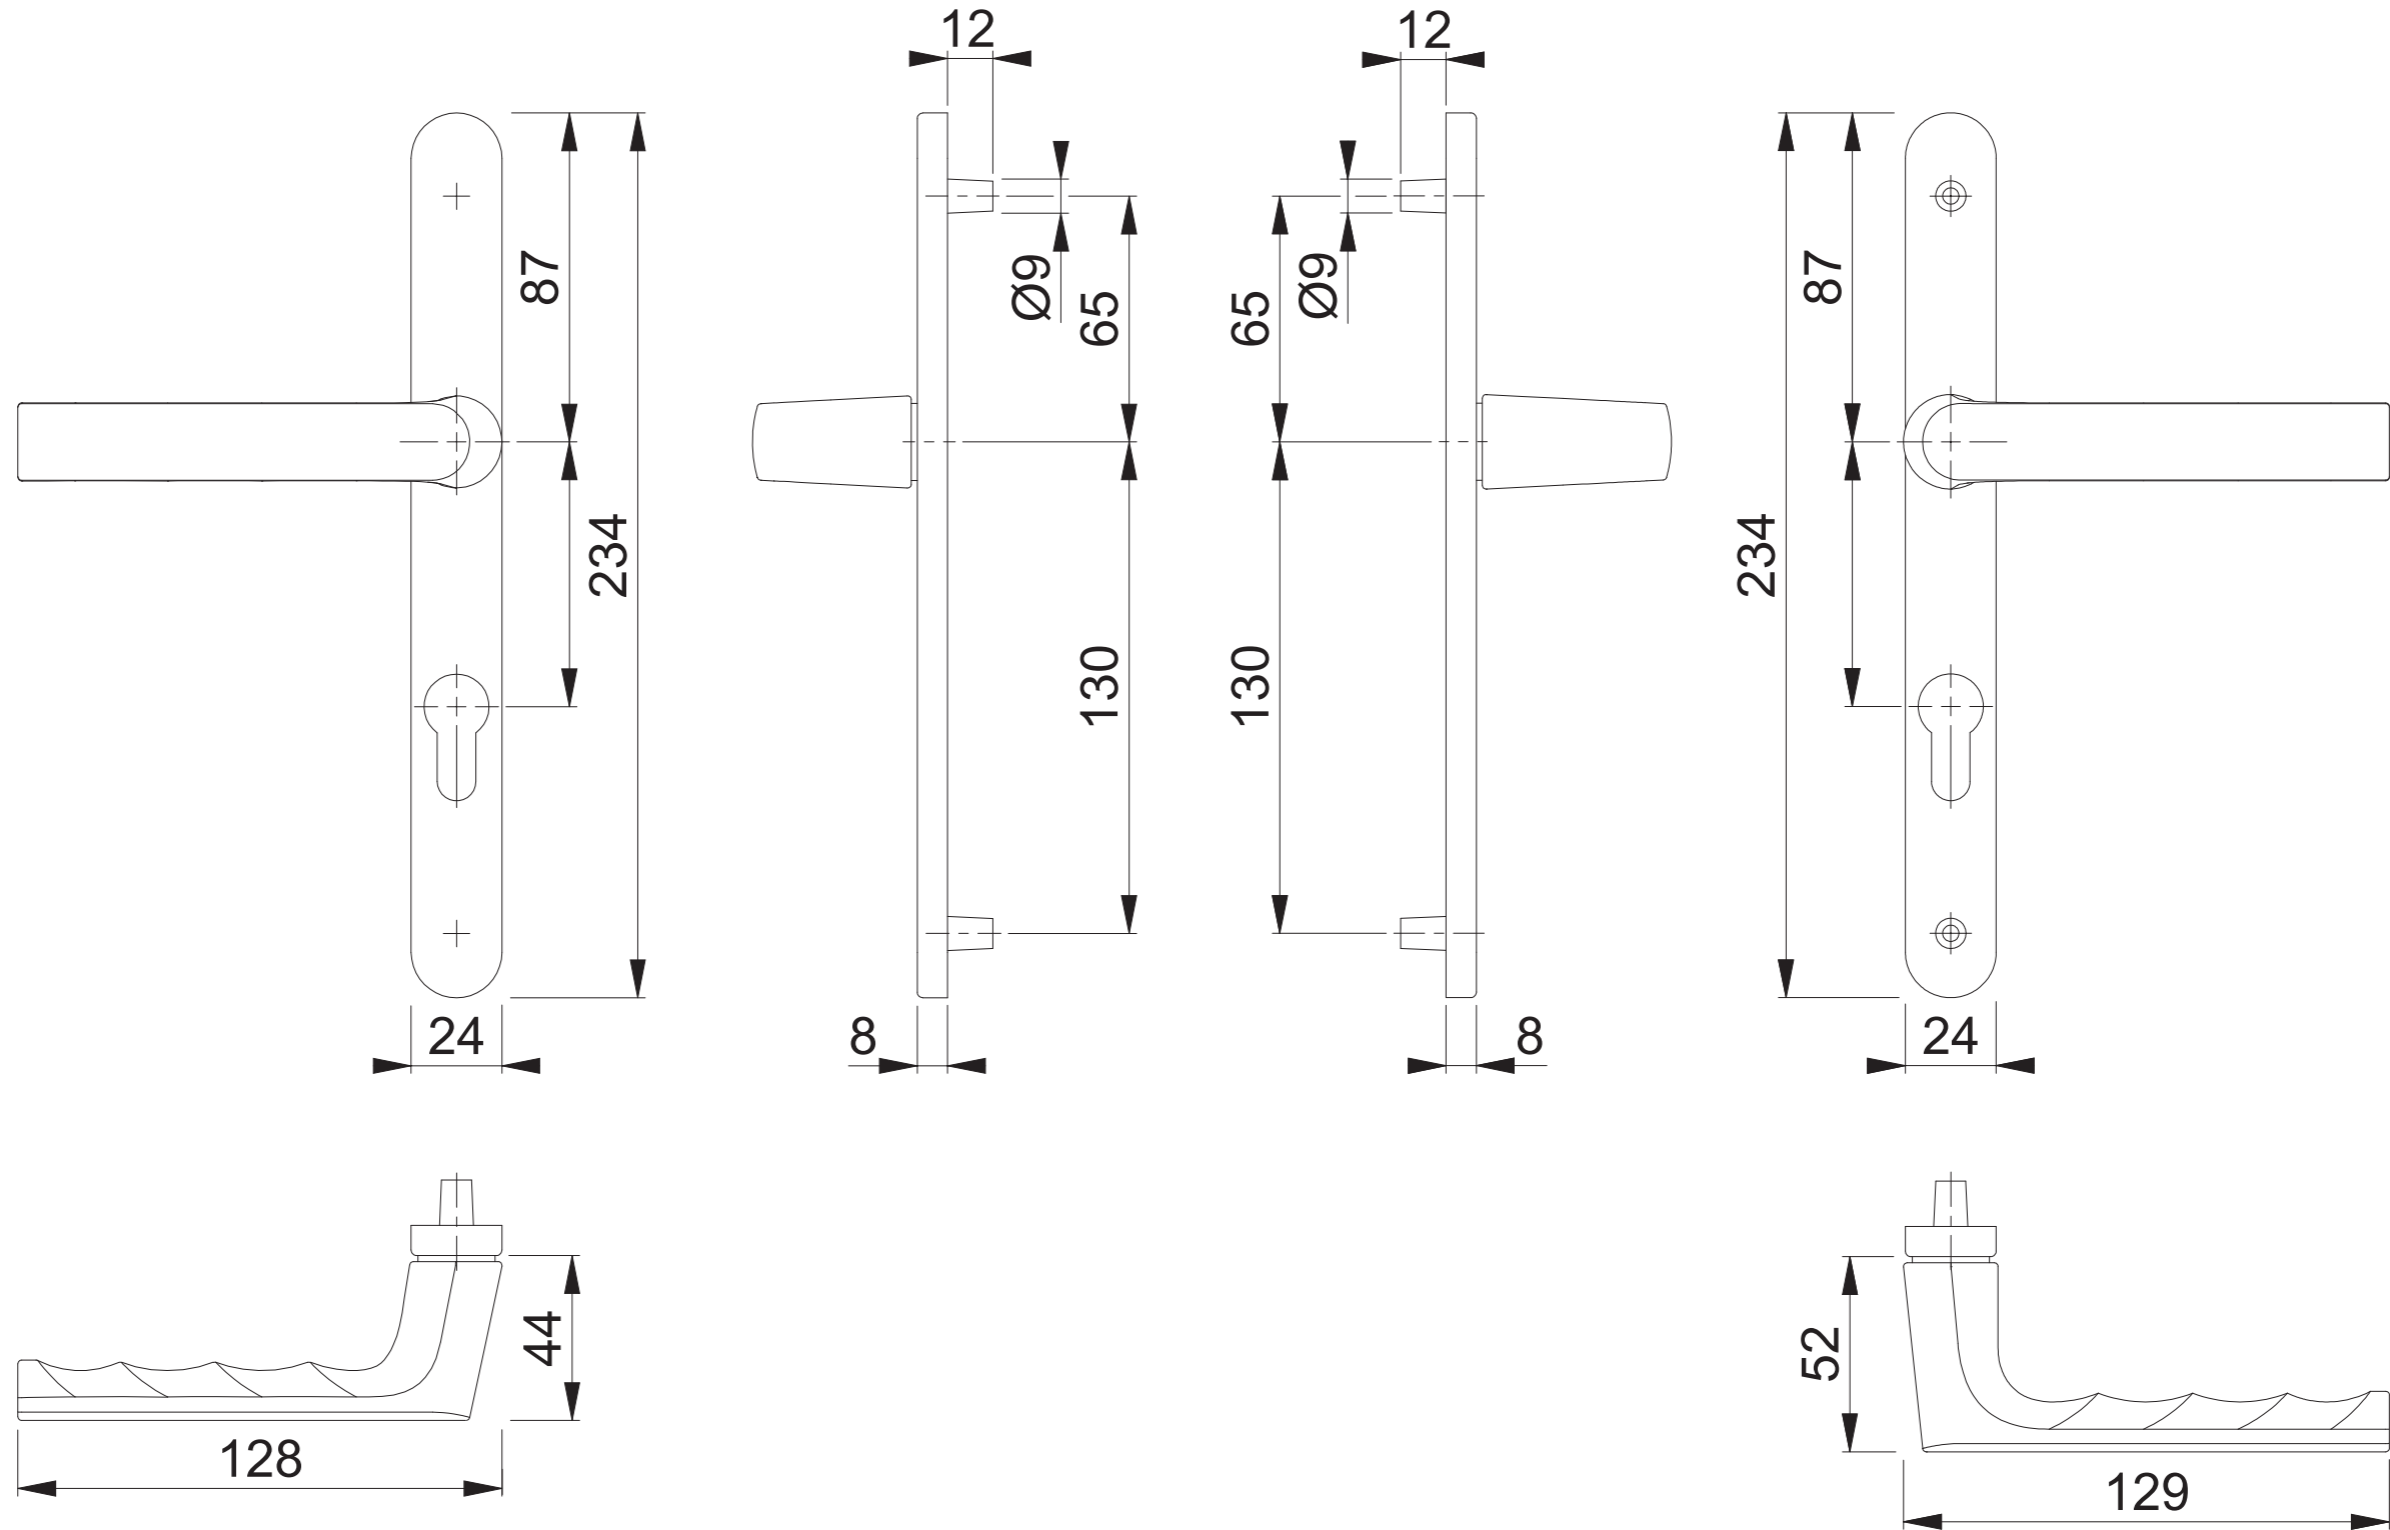

1700FA/300LMSGGL/NLFSGL/1700 PZ

Maßstab 1:2	Name SST	Datum 14.01.2019	Zeichnungsnummer / Quelle c0022278z017	A4 00
----------------	-------------	---------------------	---	-------

Maßstab 1:2	Name SST	Datum 14.01.2019	Zeichnungsnummer / Quelle c0022877z005	A4 00
----------------	-------------	---------------------	---	-------

Artikel-Schriftfeld-CAD
1700FA/300LMSGGL(-D) SST; PZ70; aussen

Artikel-Schriftfeld-CAD
1700/300NLFSGL SST; PZ70; innen