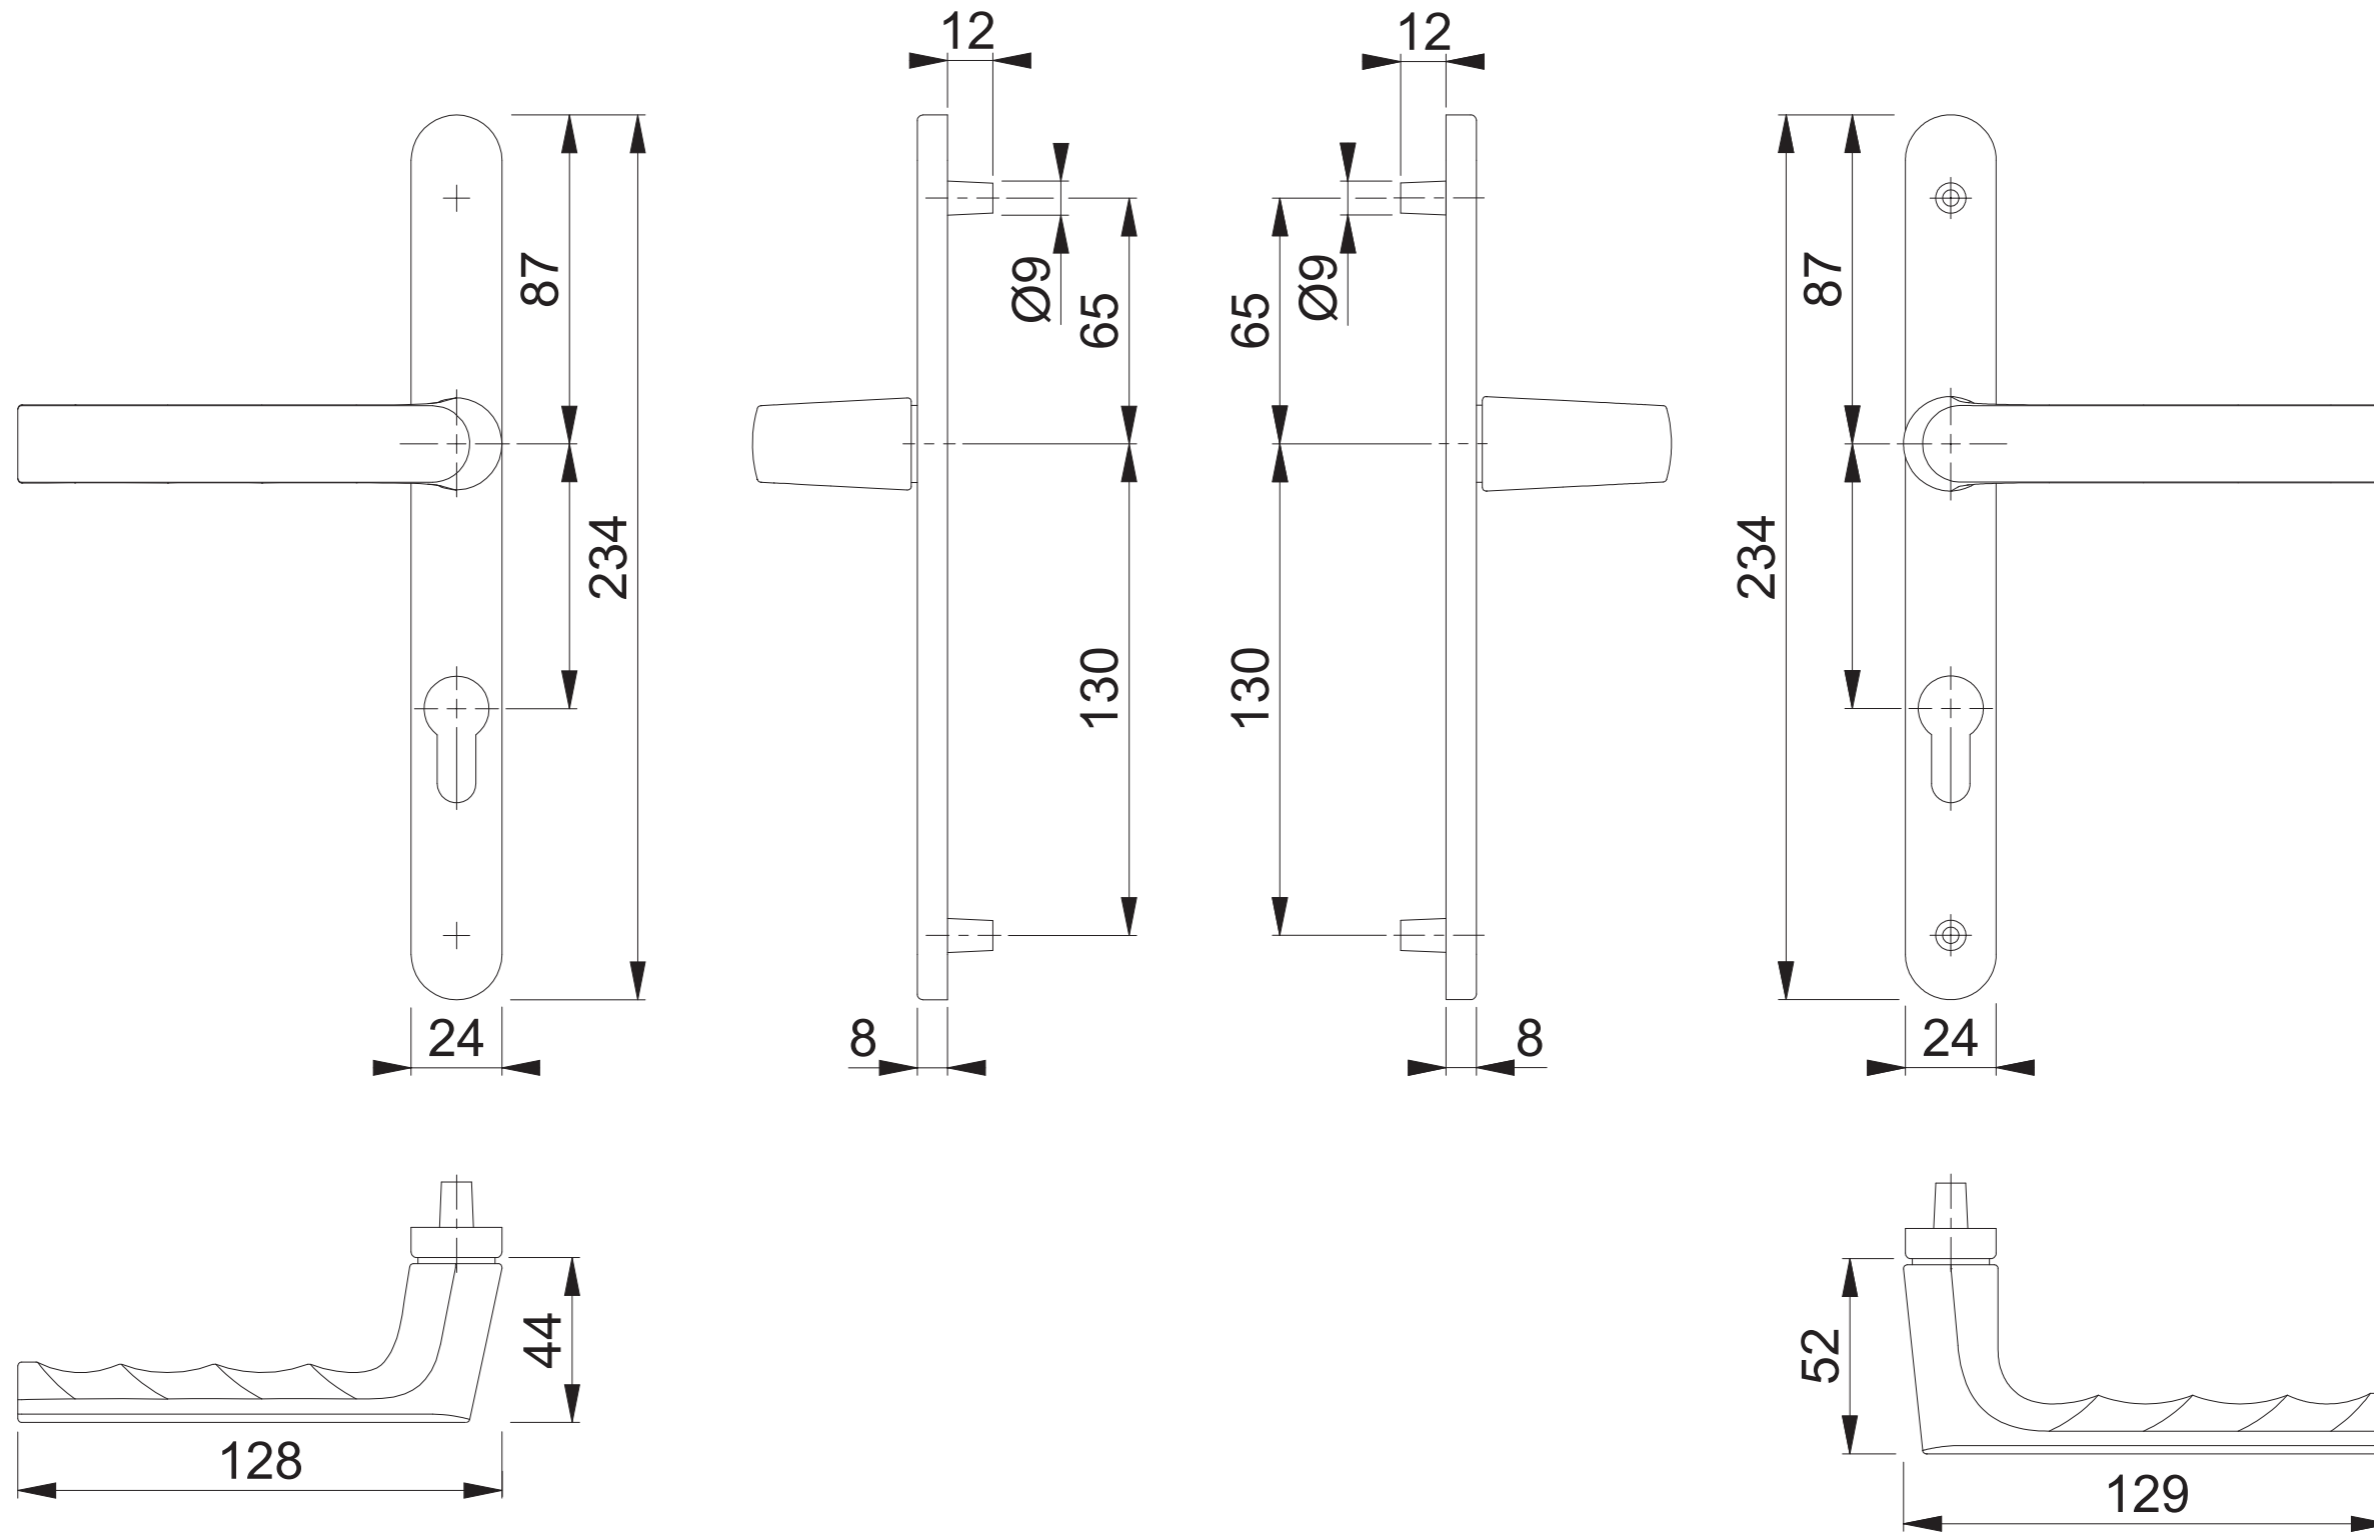

# 1700FA/300LMSGGL-D/300NLFSGL/1700 PZ

Maßstab 1:2	Name SST	Datum 14.01.2019	Zeichnungsnummer / Quelle c0022278z017	A4 00
----------------	-------------	---------------------	---	-------

Maßstab 1:2	Name SST	Datum 14.01.2019	Zeichnungsnummer / Quelle c0022877z005	A4 00
----------------	-------------	---------------------	---	-------

Artikel-Schriftfeld-CAD  
1700FA/300LMSGGL(-D) SST; PZ70; aussen

Artikel-Schriftfeld-CAD  
1700/300NLFSGL SST; PZ70; innen