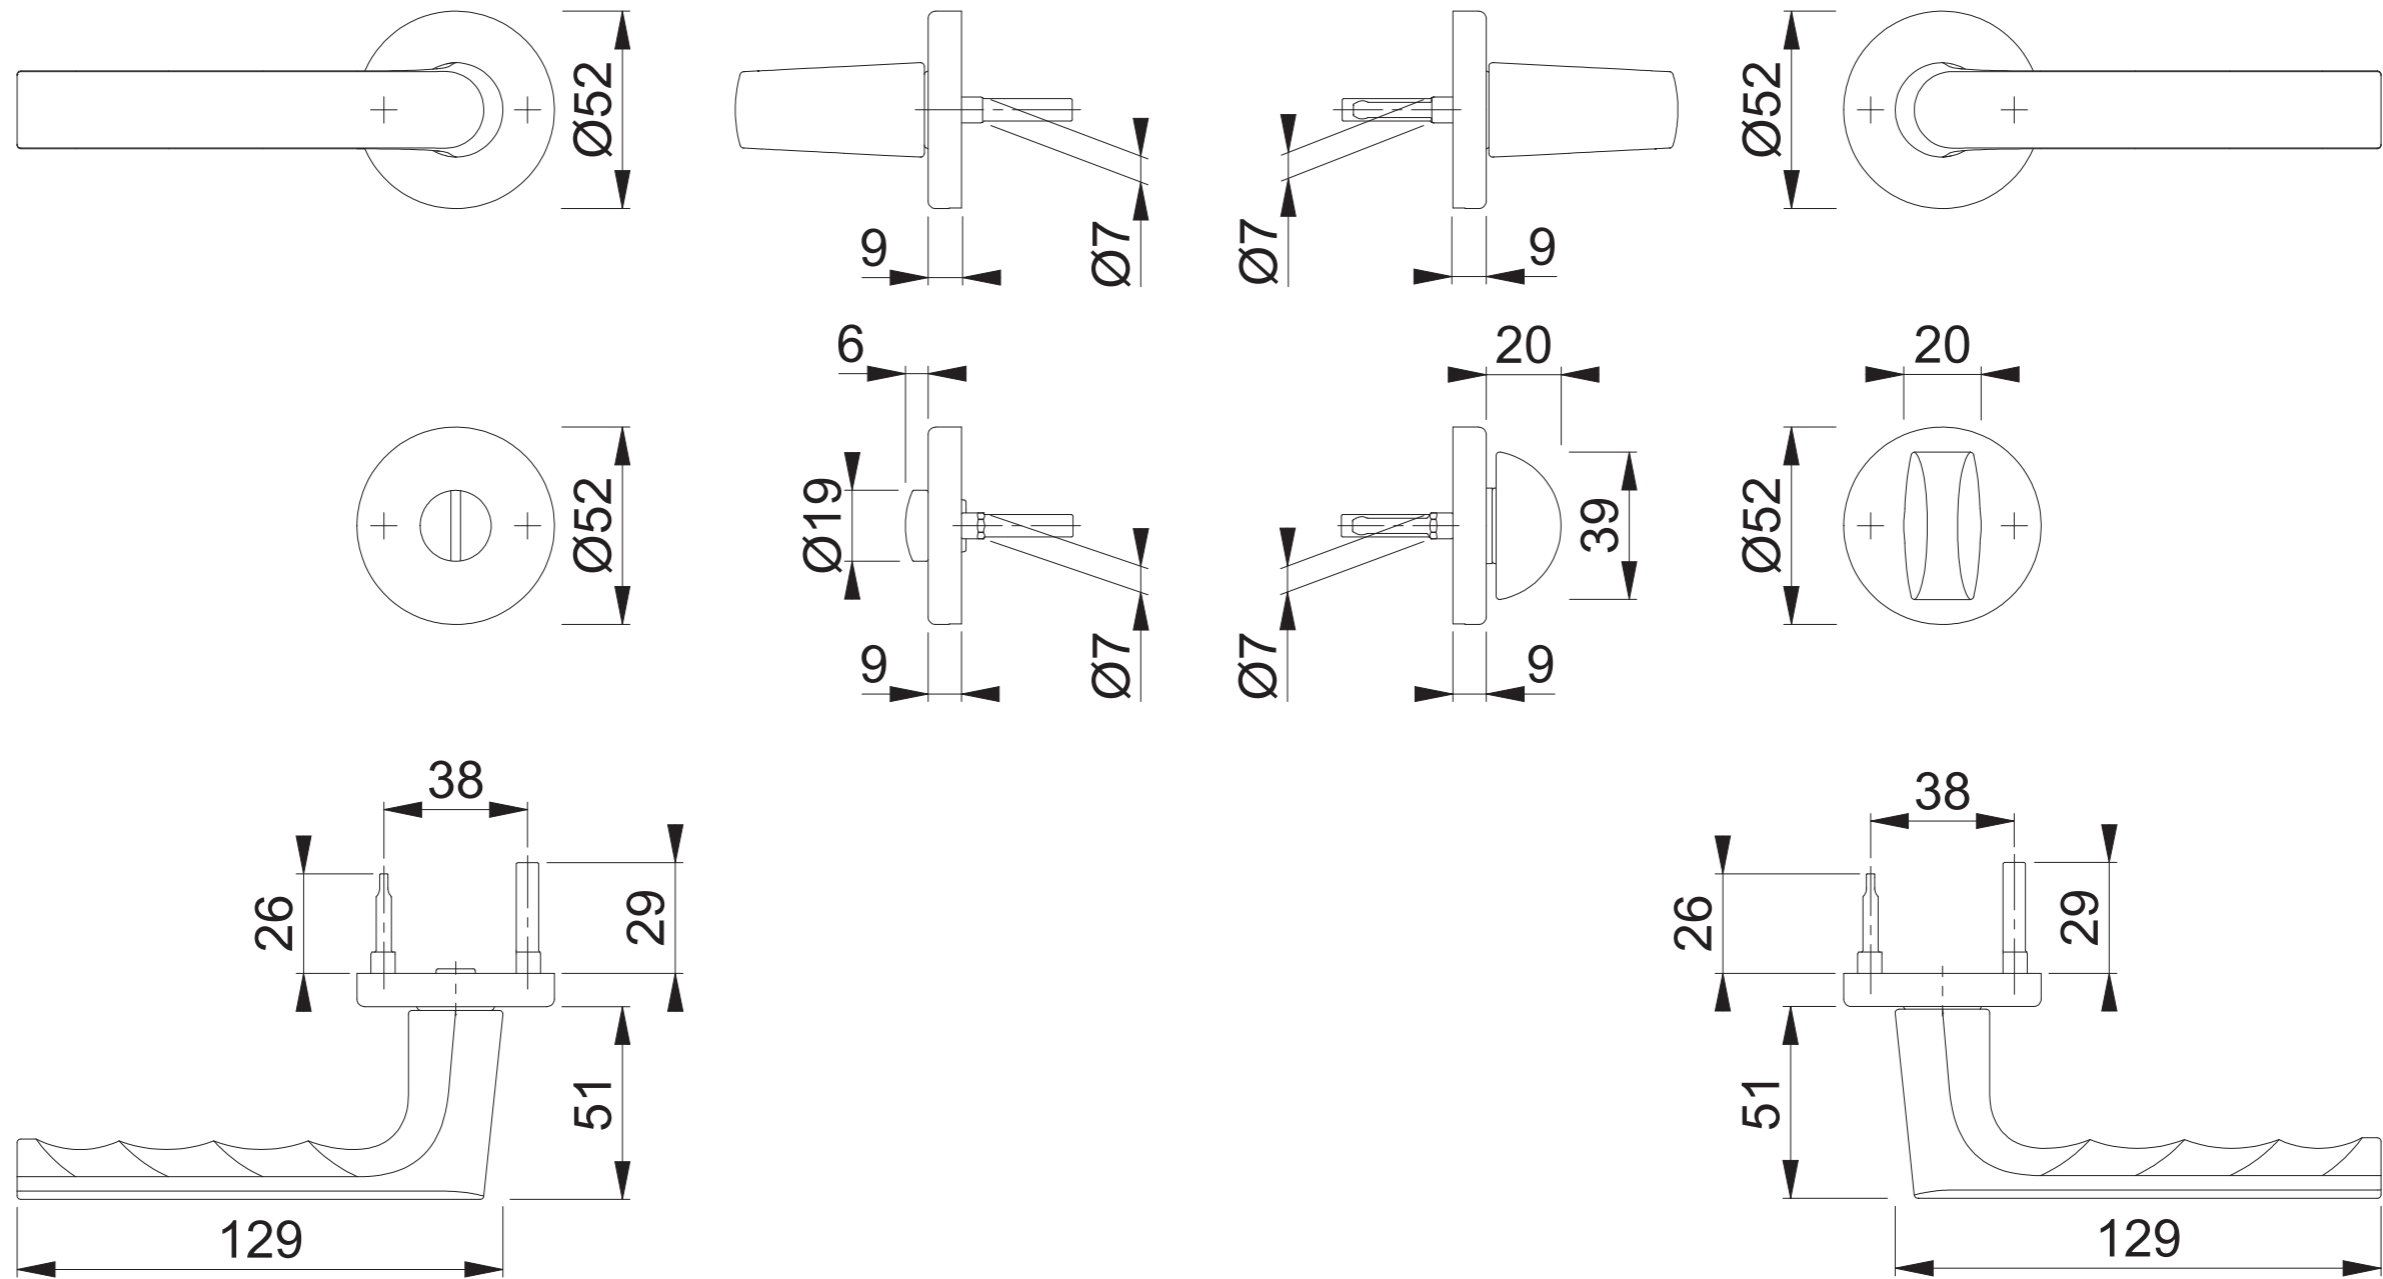

1700/42KB/42KBS SK/OL (SK802/OL92)

Maßstab 1:2	Name ASC5	Datum 17.09.24	Zeichnungsnummer / Quelle c002-0004816z000	R 00
Artikel-Schriftfeld-CAD 1700/42KB/42KBS/42KBS/42KB/1700			Zeichnungsnummer / Quelle (alt)	