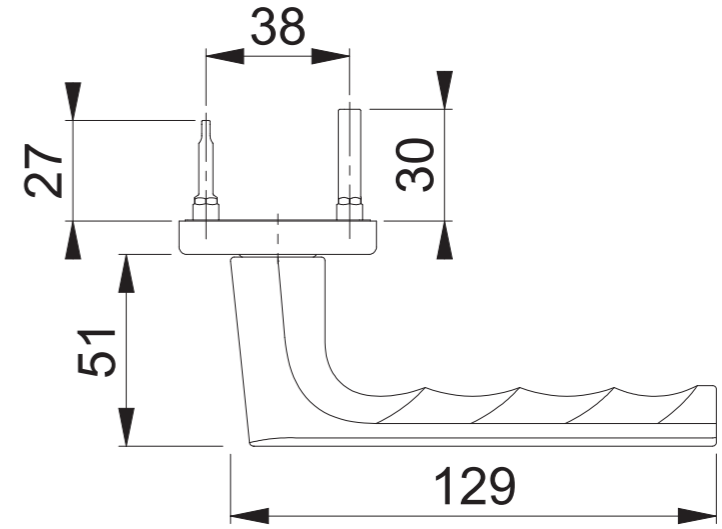

1700/42KB/42KBS SK/OL (KSK27-2/OL92)

Maßstab 1:2	Name ASC5	Datum 23.09.2020	Zeichnungsnummer / Quelle c0023377z002	A3 00
Artikel-Schriftfeld-CAD 1700/42KB/42KBS/42KBS/42KB/1700 KSK27-2/OL92; SST				