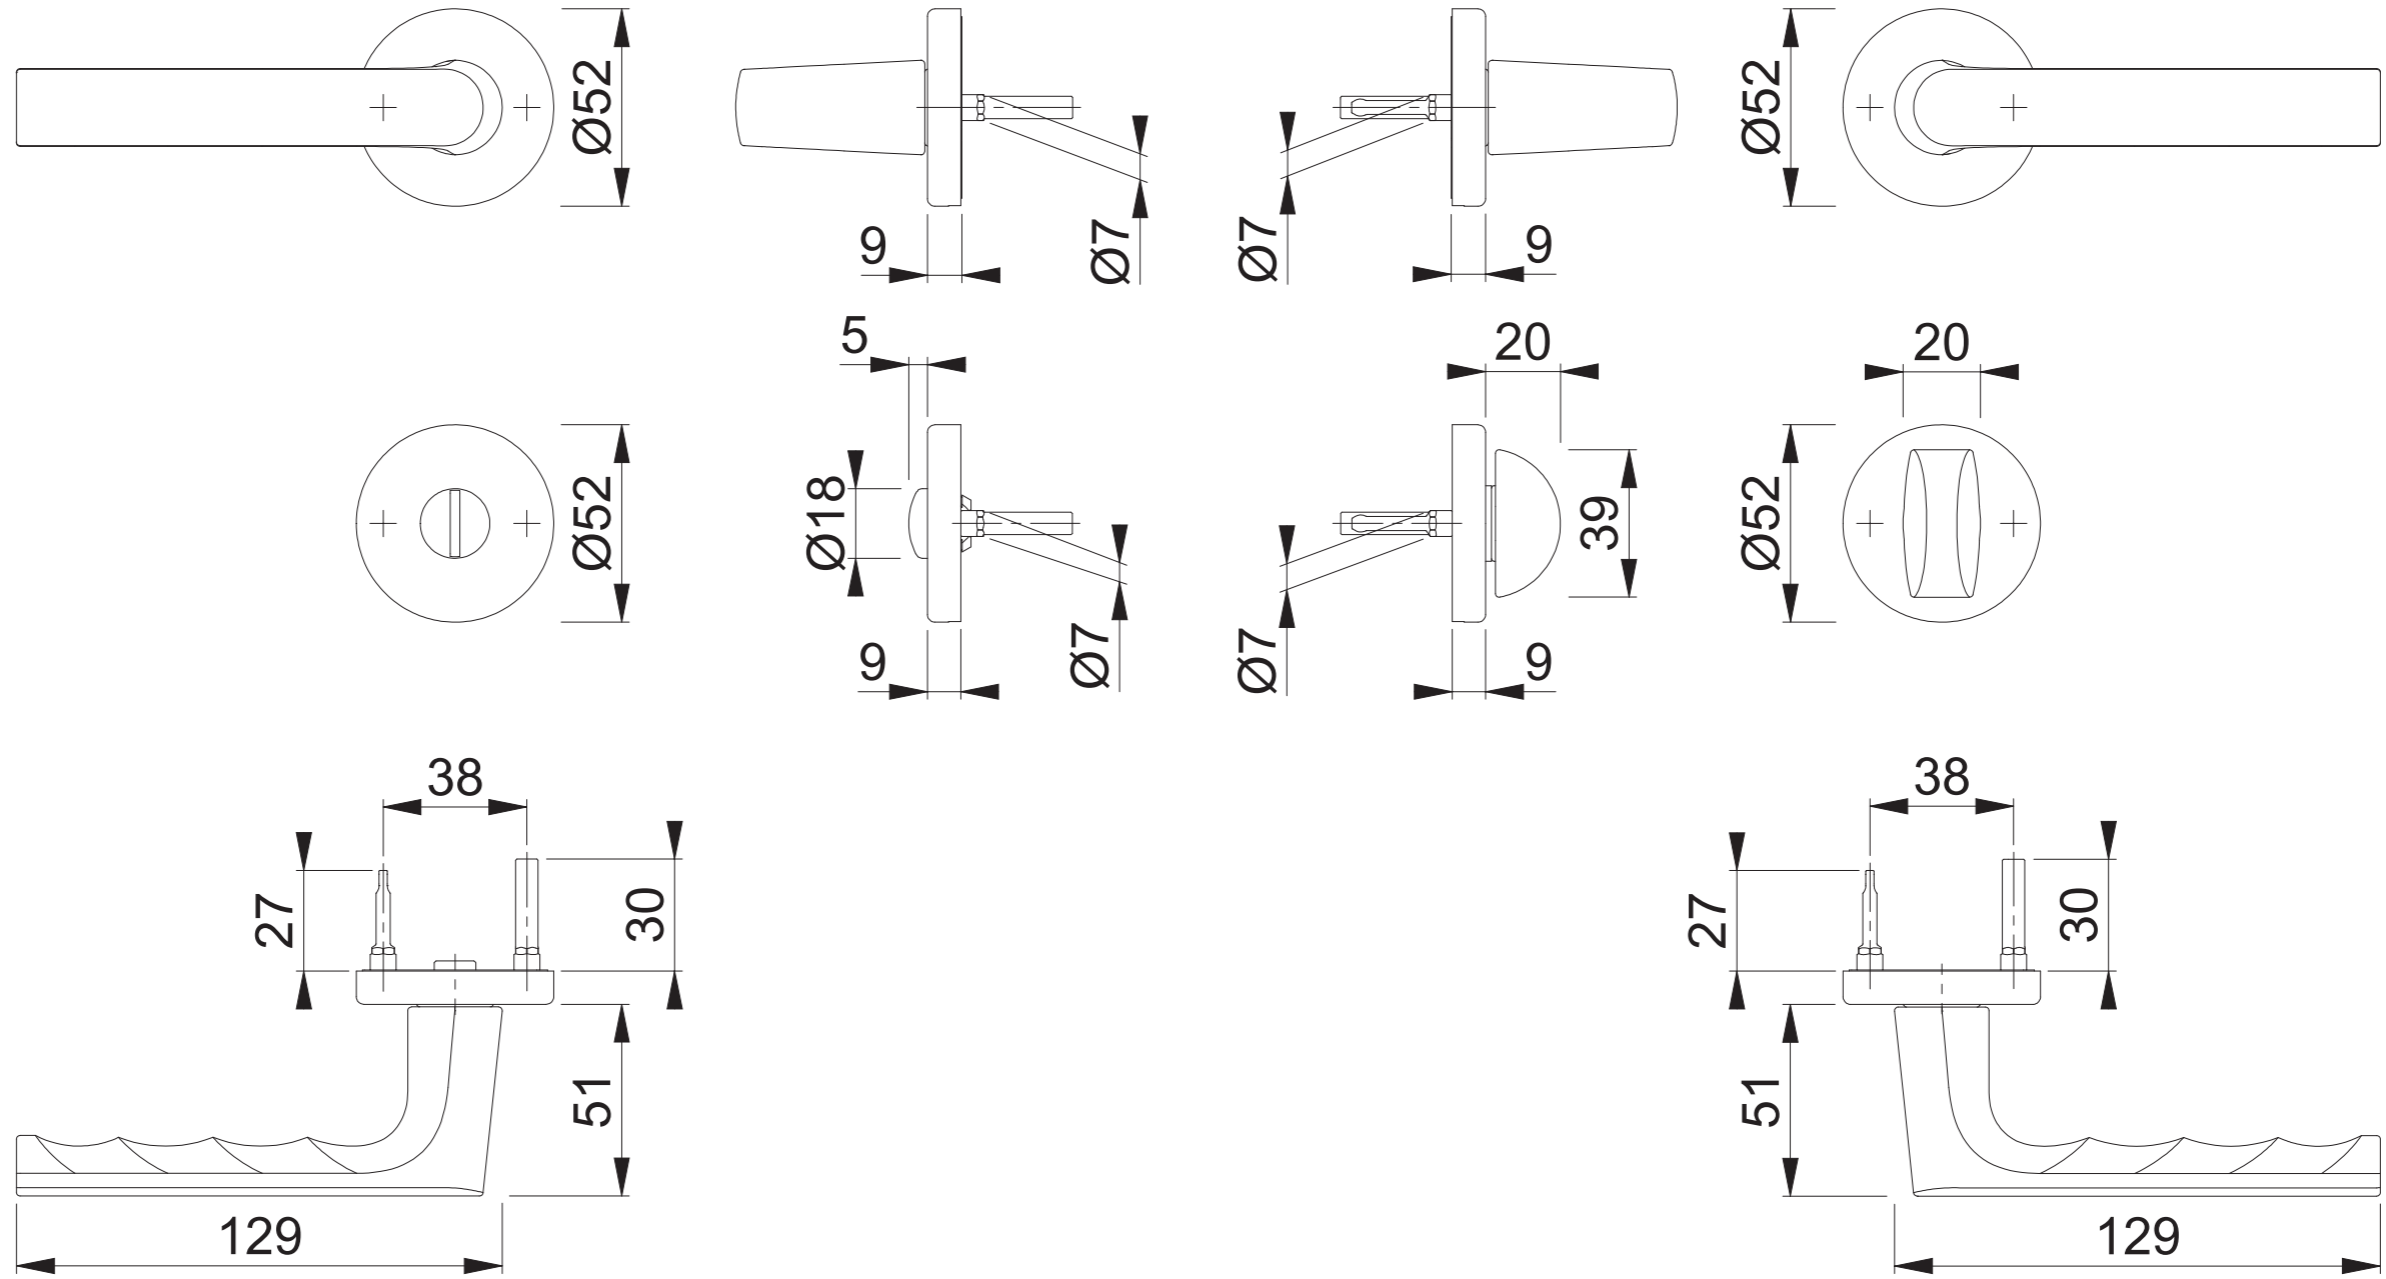

1700/42KB/42KBS SK/OL (KSK27-2/OL92)

Maßstab 1:2	Name ASC5	Datum 23.09.2020	Zeichnungsnummer / Quelle c0023377z002	A3 00
Artikel-Schriftfeld-CAD 1700/42KB/42KBS/42KBS/42KB/1700 KSK27-2/OL92; SST				