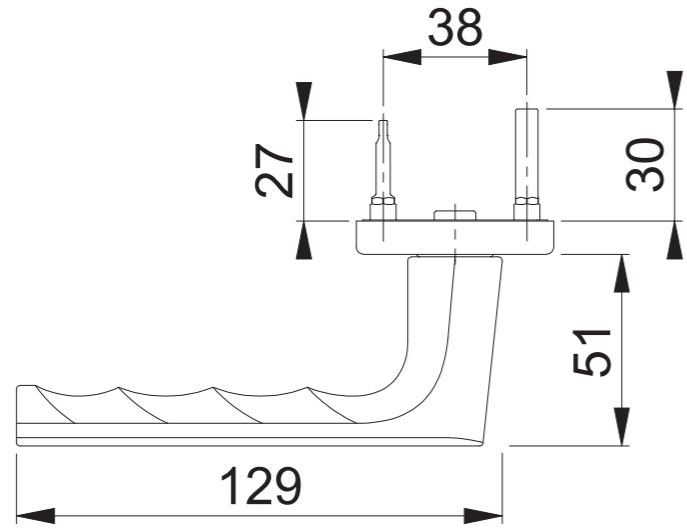

1700/42KB/42KBS SK/OL (KSK27-2/OL92)

Maßstab 1:2	Name ASC5	Datum 23.09.2020	Zeichnungsnummer / Quelle c0023377z002	A3 00
Artikel-Schriftfeld-CAD 1700/42KB/42KBS/42KBS/42KB/1700 KSK27-2/OL92; SST				