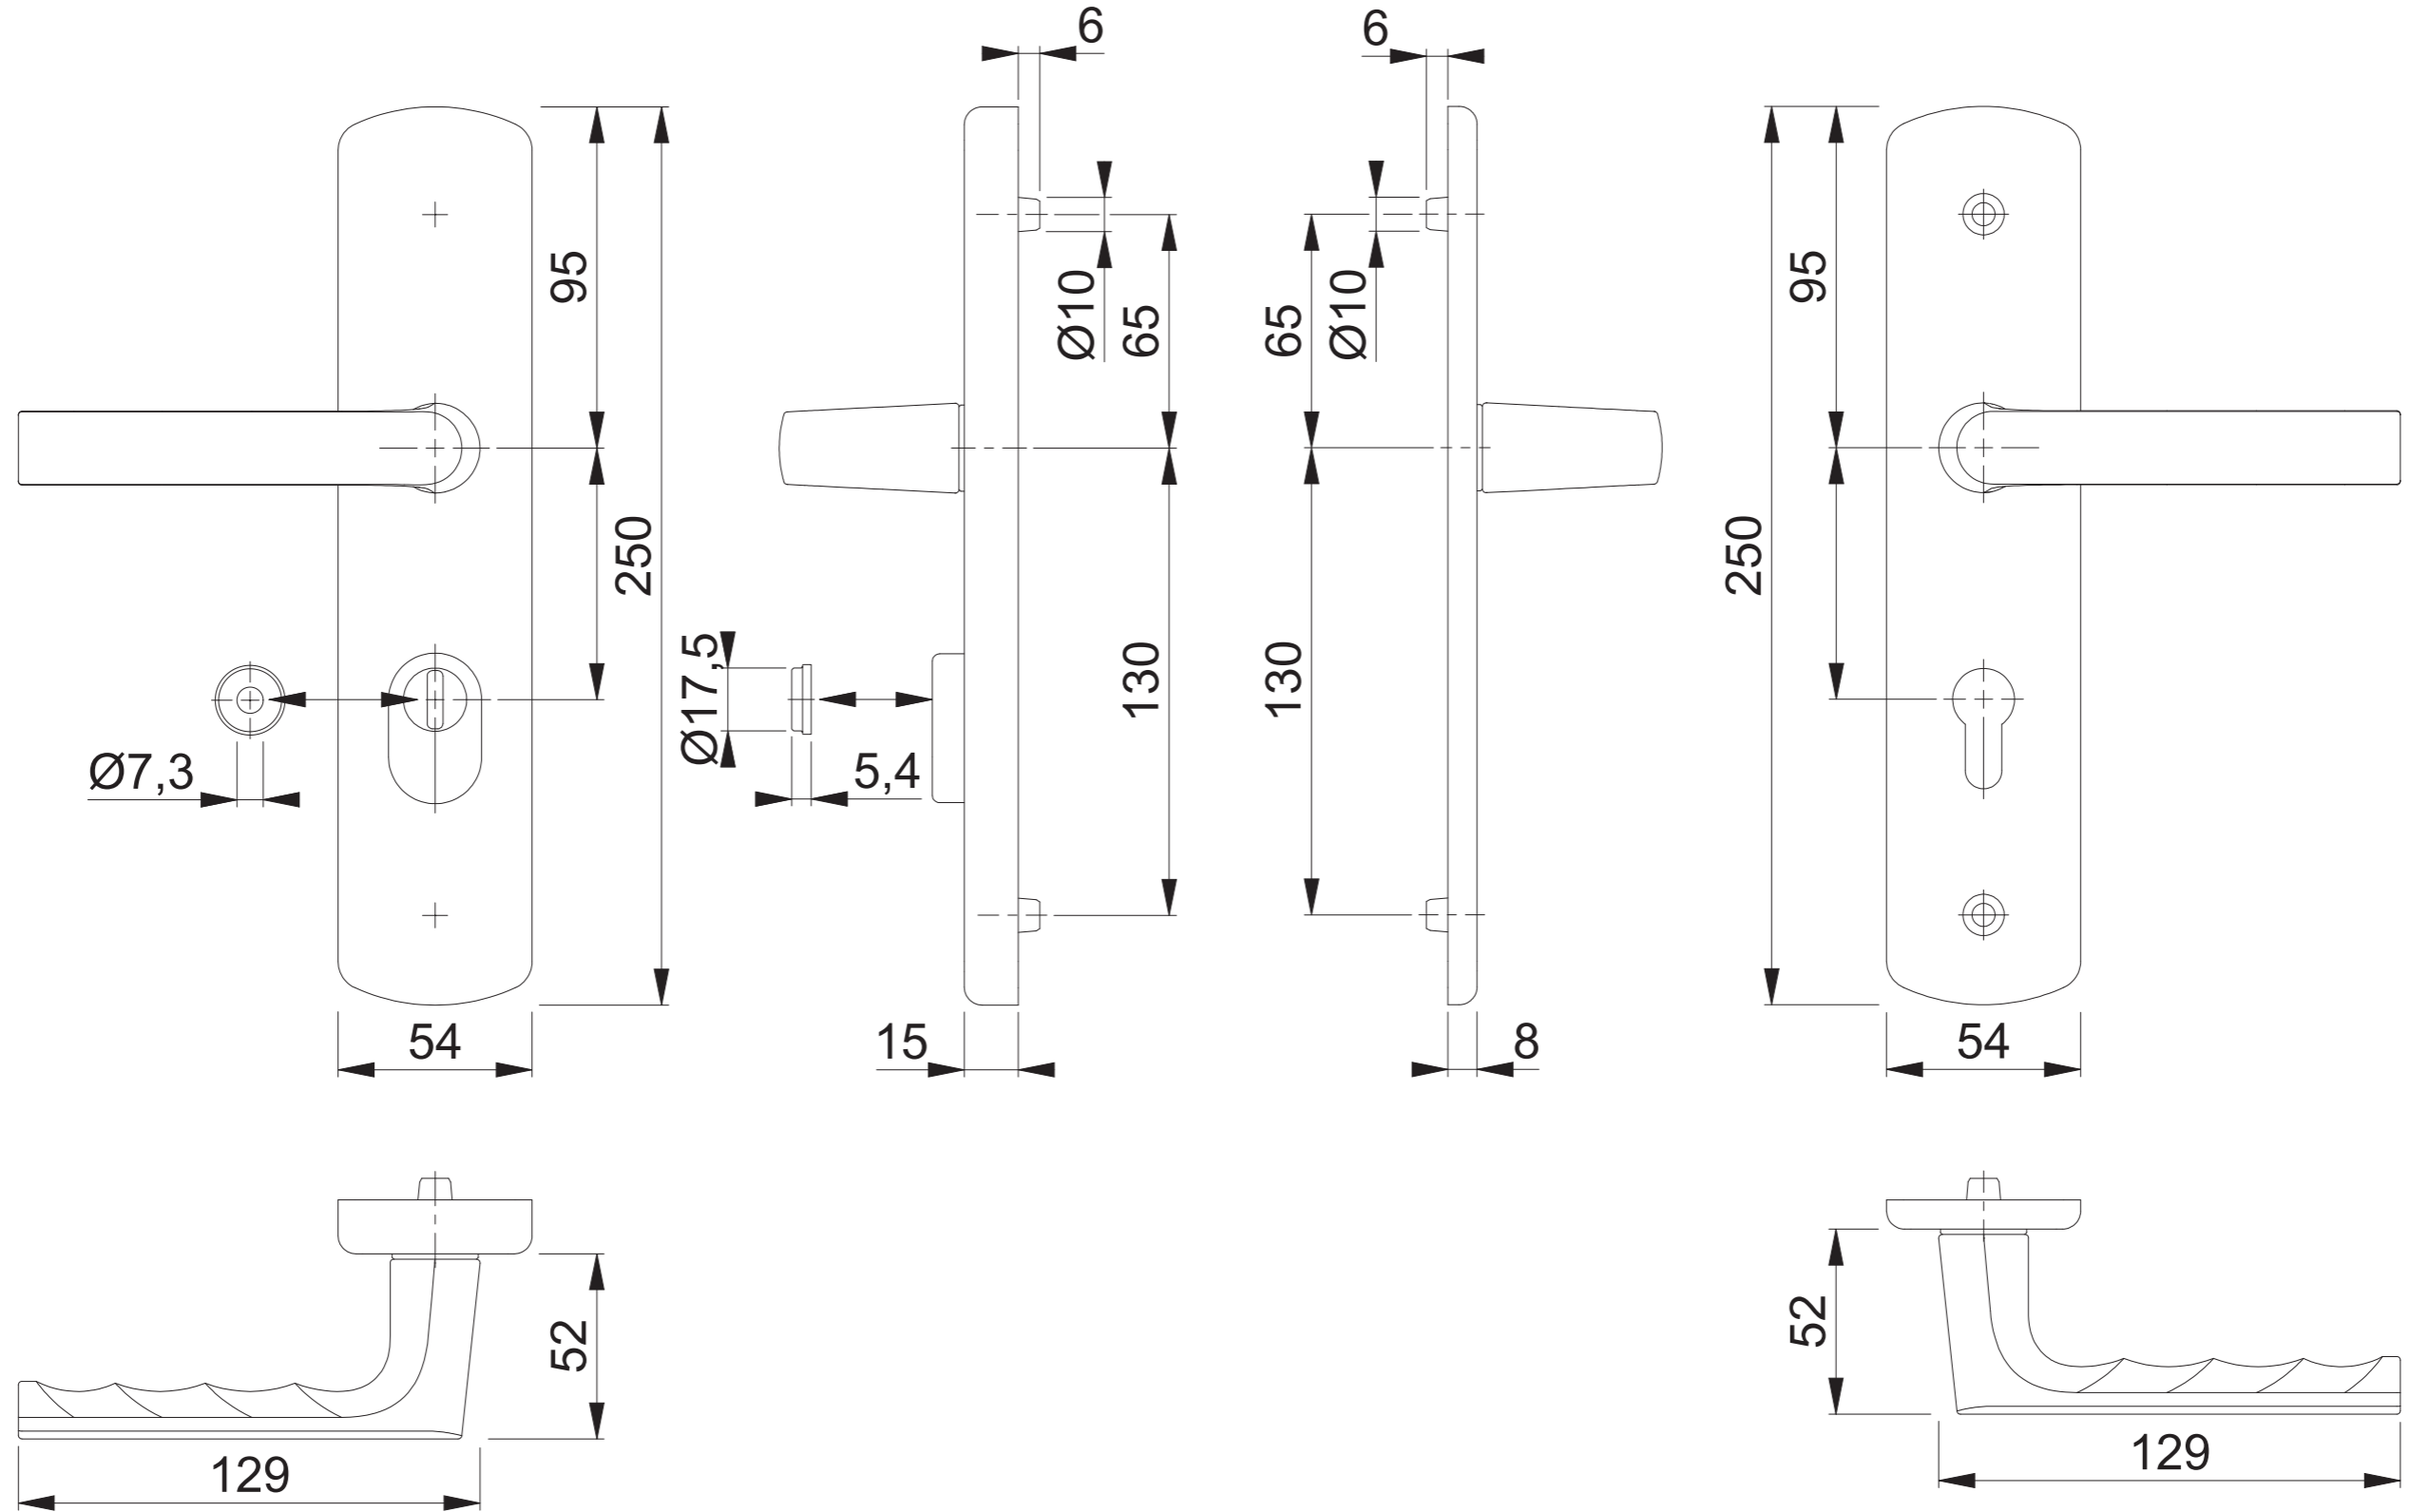

# 1700/3452A-ZA/3450 PZ 2NO (DS-ZA9-2-L)

Maßstab 1:2	Name ASC5	Datum 17.09.2019	Zeichnungsnummer / Quelle c0023159z002	A4 00
----------------	--------------	---------------------	---	-------

Artikel-Schriftfeld-CAD 1700/3452-1 ZA; 2N-195; SST				
--	--	--	--	--

Maßstab 1:2	Name ASC5	Datum 17.09.2019	Zeichnungsnummer / Quelle c0023160z002	A4 00
----------------	--------------	---------------------	---	-------

Artikel-Schriftfeld-CAD 1700/3450-3; PZ; 2N-195; SST				
---	--	--	--	--