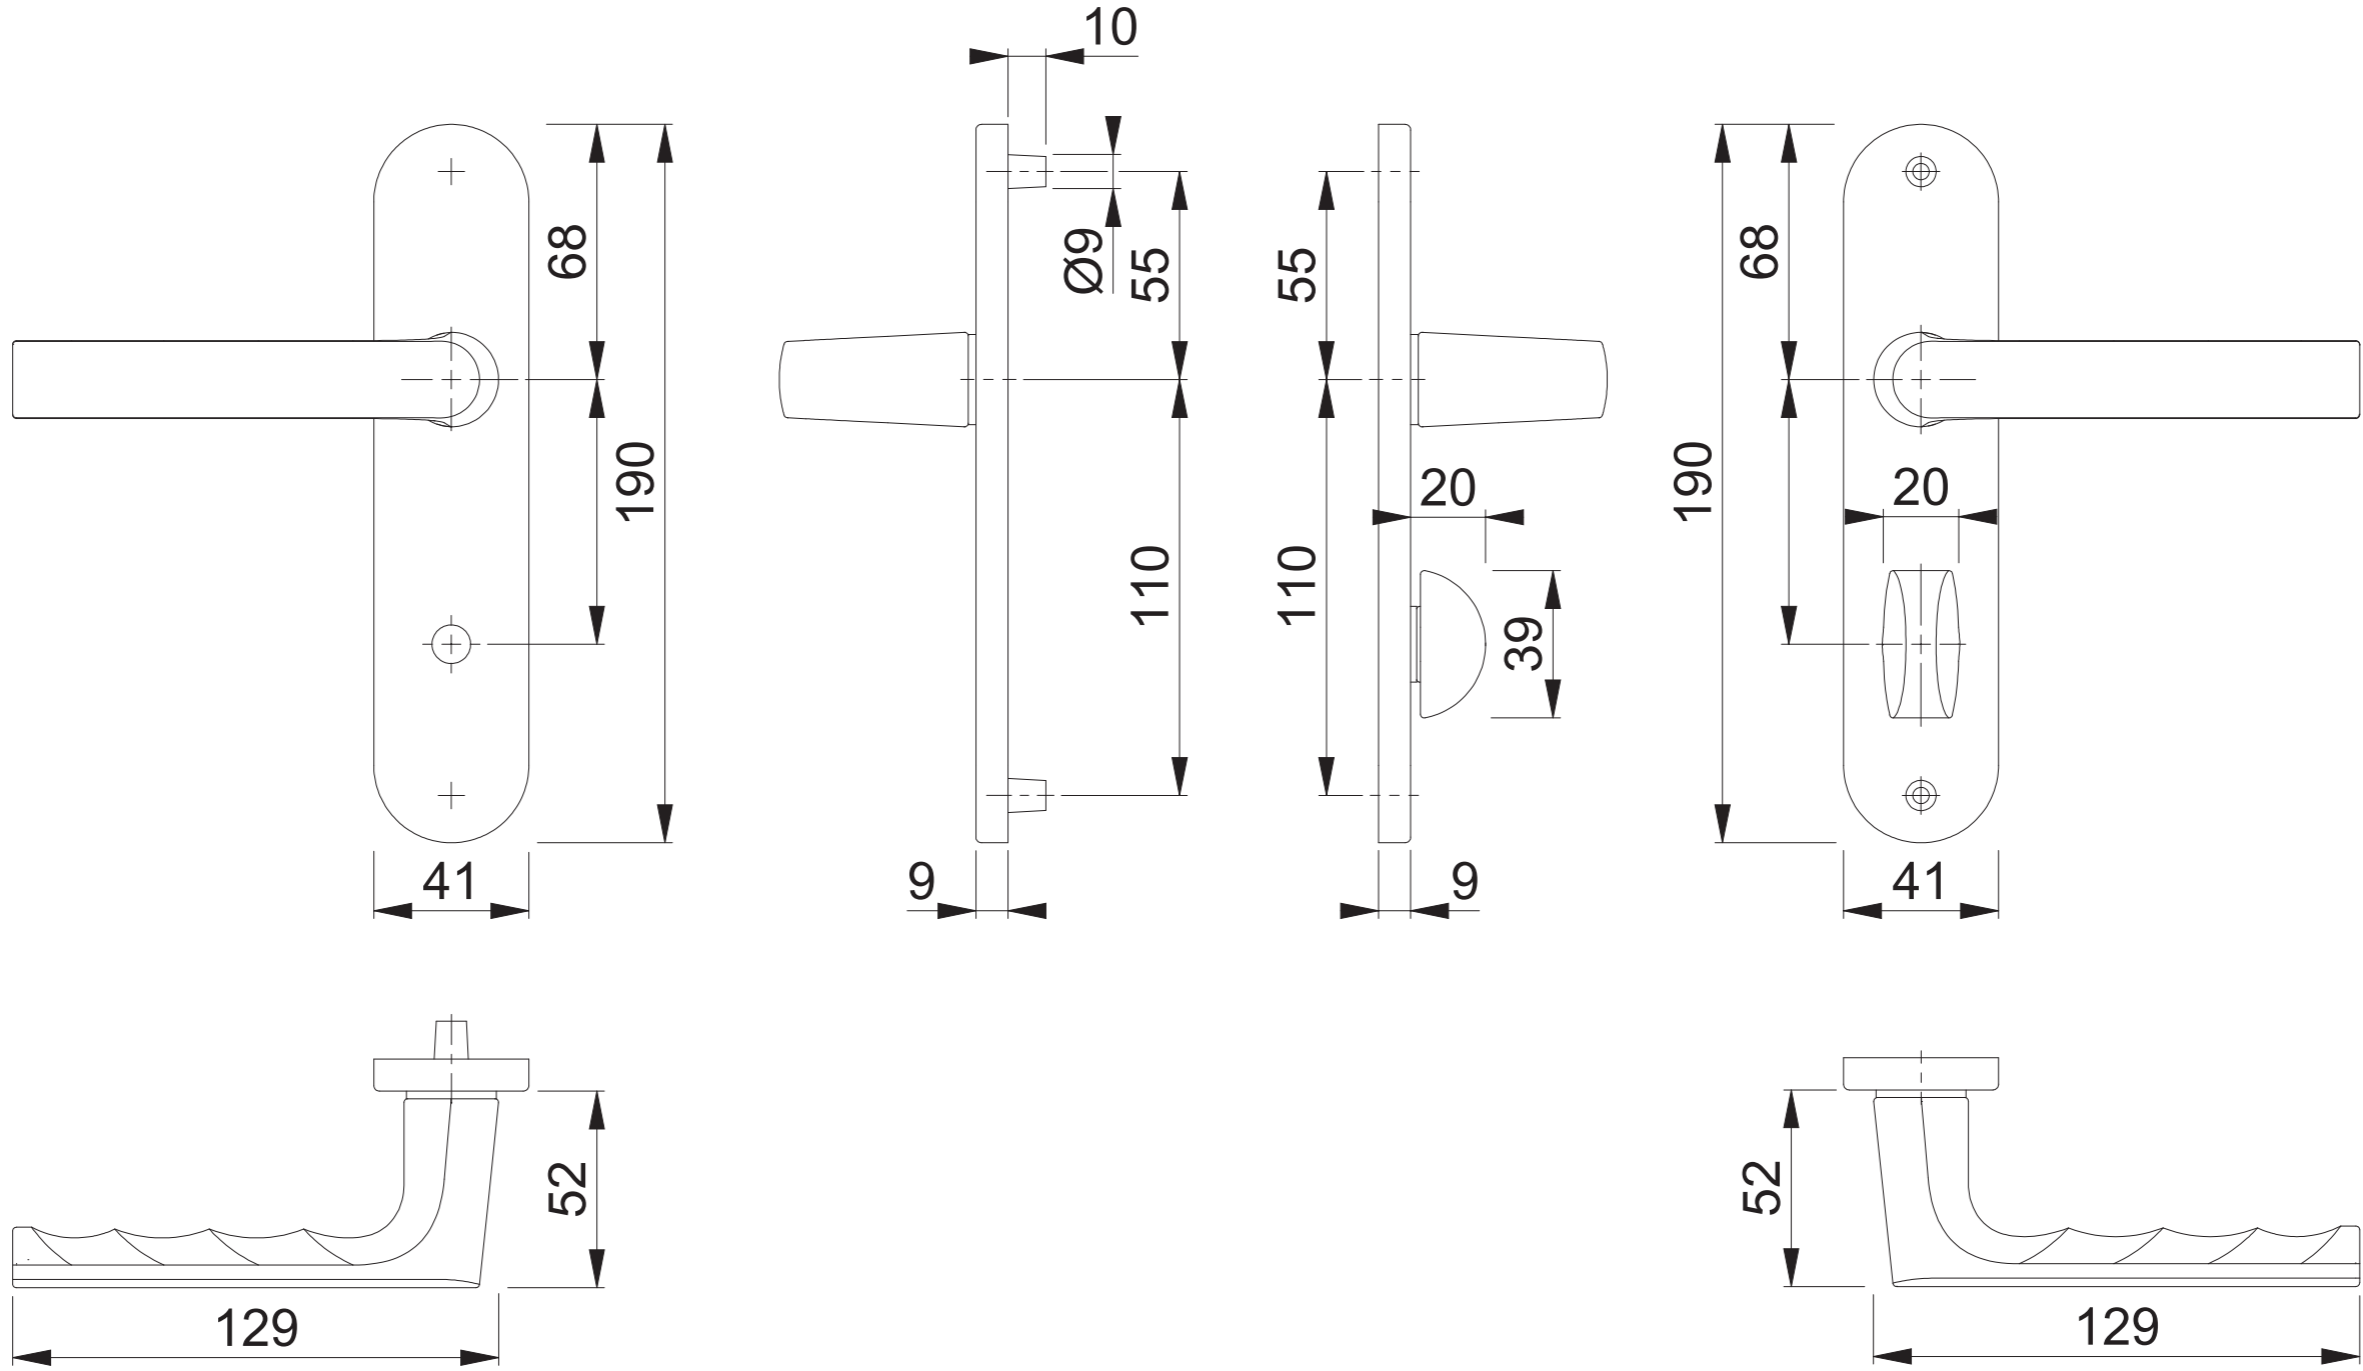

1700/318KN DL/OL (DL/OL92)

Maßstab	Name	Datum	Zeichnungsnummer / Quelle	
1:2	SST	18.09.2019	c0022937z002	A3 00

Artikel-Schriftfeld-CAD
1700/318KN/318K/1700 SST; DL/OL92