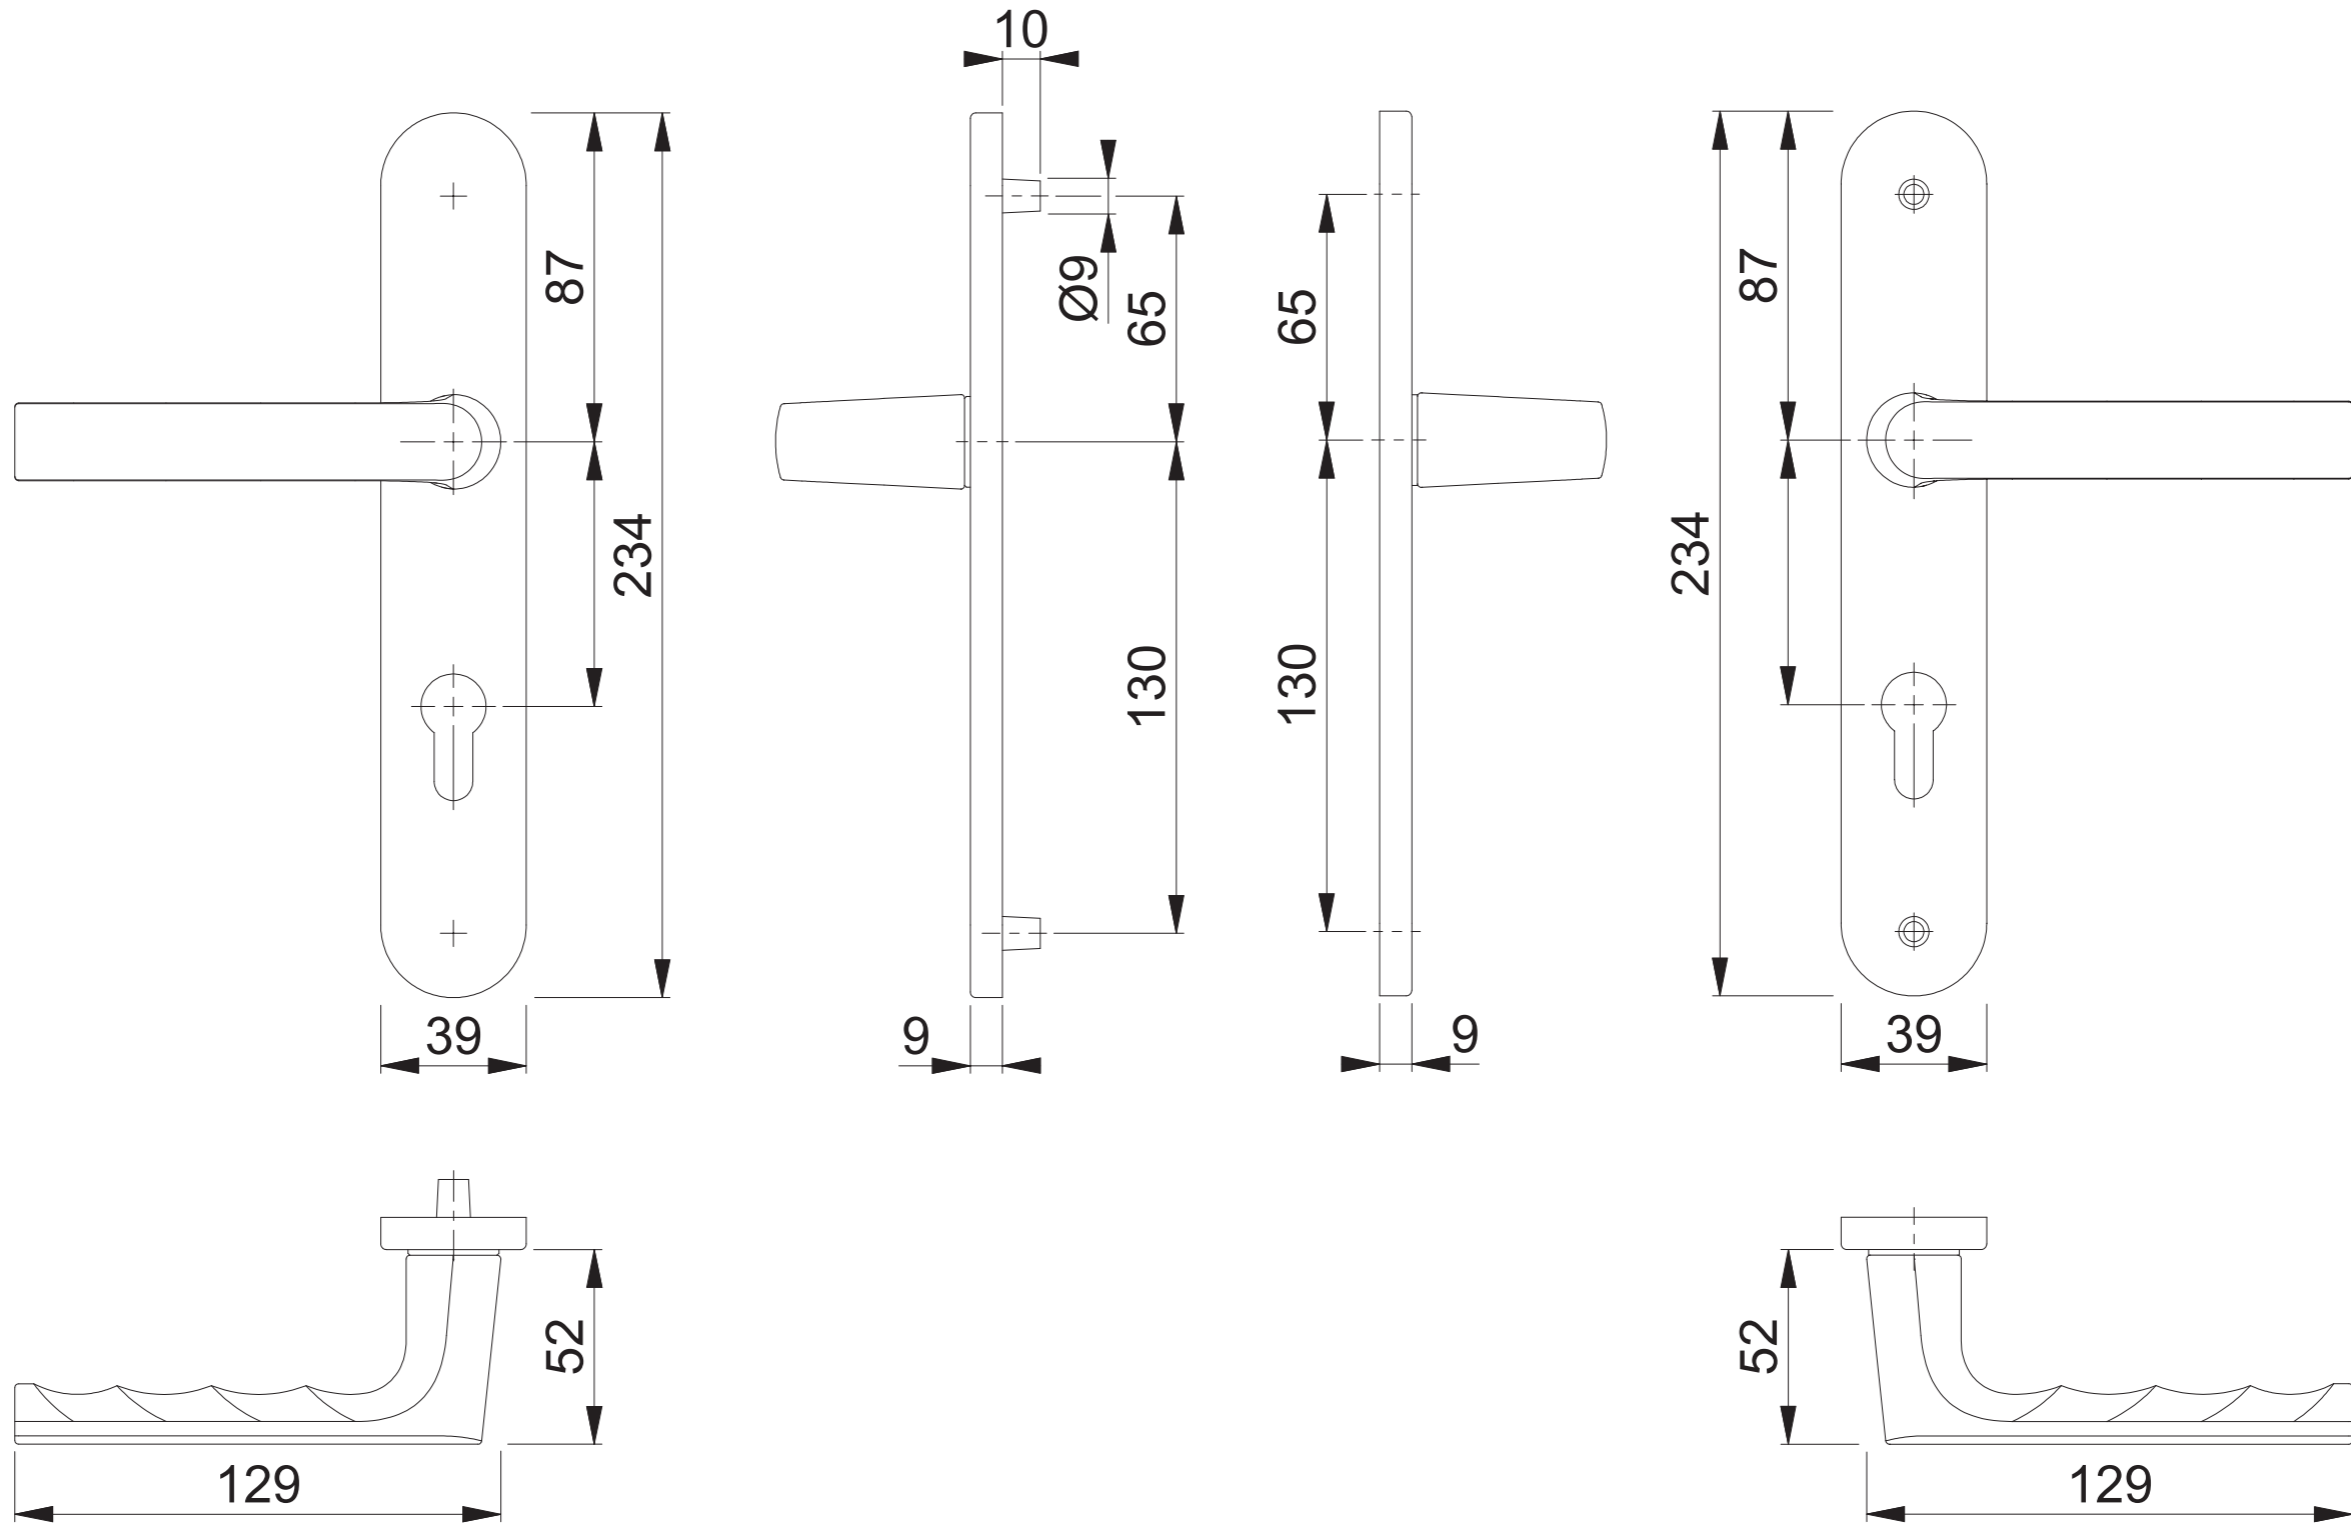

1700/300M-D PZ

Maßstab	Name	Datum	Zeichnungsnummer / Quelle	
1:2	ASC5	14.01.2019	c0022374z015	A4 00

Maßstab	Name	Datum	Zeichnungsnummer / Quelle	
1:2	ASC5	14.01.2019	c0022408z014	A4 00

Artikel-Schriftfeld-CAD
1700/300M(-D) SST; PZ70; aussen

Artikel-Schriftfeld-CAD
1700/300F SST; PZ70; innen