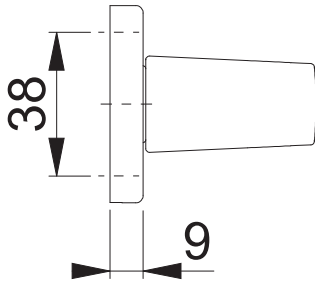

1624/42K

Bearbeitet / Datum

HHH/13.11.25

Maßstab 1:2	Name ASC5	Datum 10.11.25	Zeichnungsnummer / Quelle c0022906z013	R 00	
Artikel-Schriftfeld-CAD 1642/42K/42KS/42K/42KS/1642			Zeichnungsnummer / Quelle (alt)		