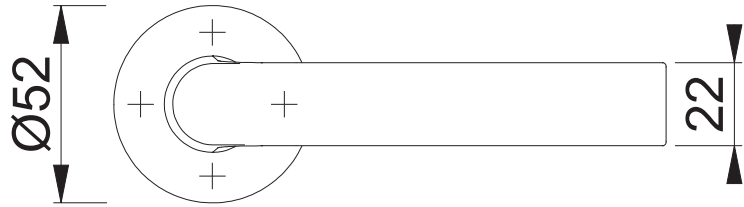

1624/42K

Bearbeitet / Datum

HHH/13.11.25

Maßstab 1:2	Name ASC5	Datum 10.11.25	Zeichnungsnummer / Quelle c0022906z013	R 00	
Artikel-Schriftfeld-CAD 1642/42K/42KS/42K/42KS/1642			Zeichnungsnummer / Quelle (alt)		