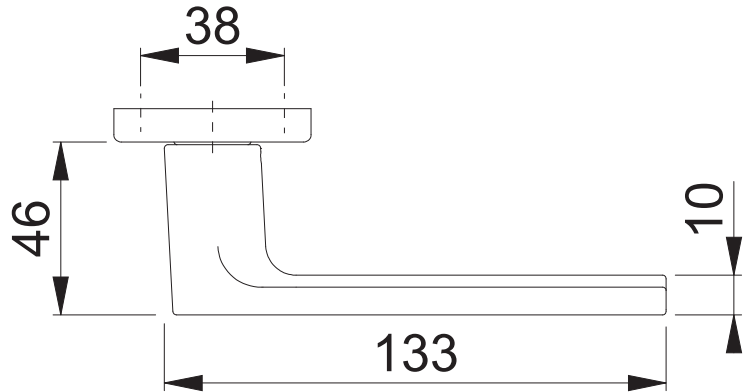

1624/42K

Bearbeitet / Datum

HHH/13.11.25

Maßstab 1:2	Name ASC5	Datum 10.11.25	Zeichnungsnummer / Quelle c0022906z013	R 00	
Artikel-Schriftfeld-CAD 1642/42K/42KS/42K/42KS/1642			Zeichnungsnummer / Quelle (alt)		