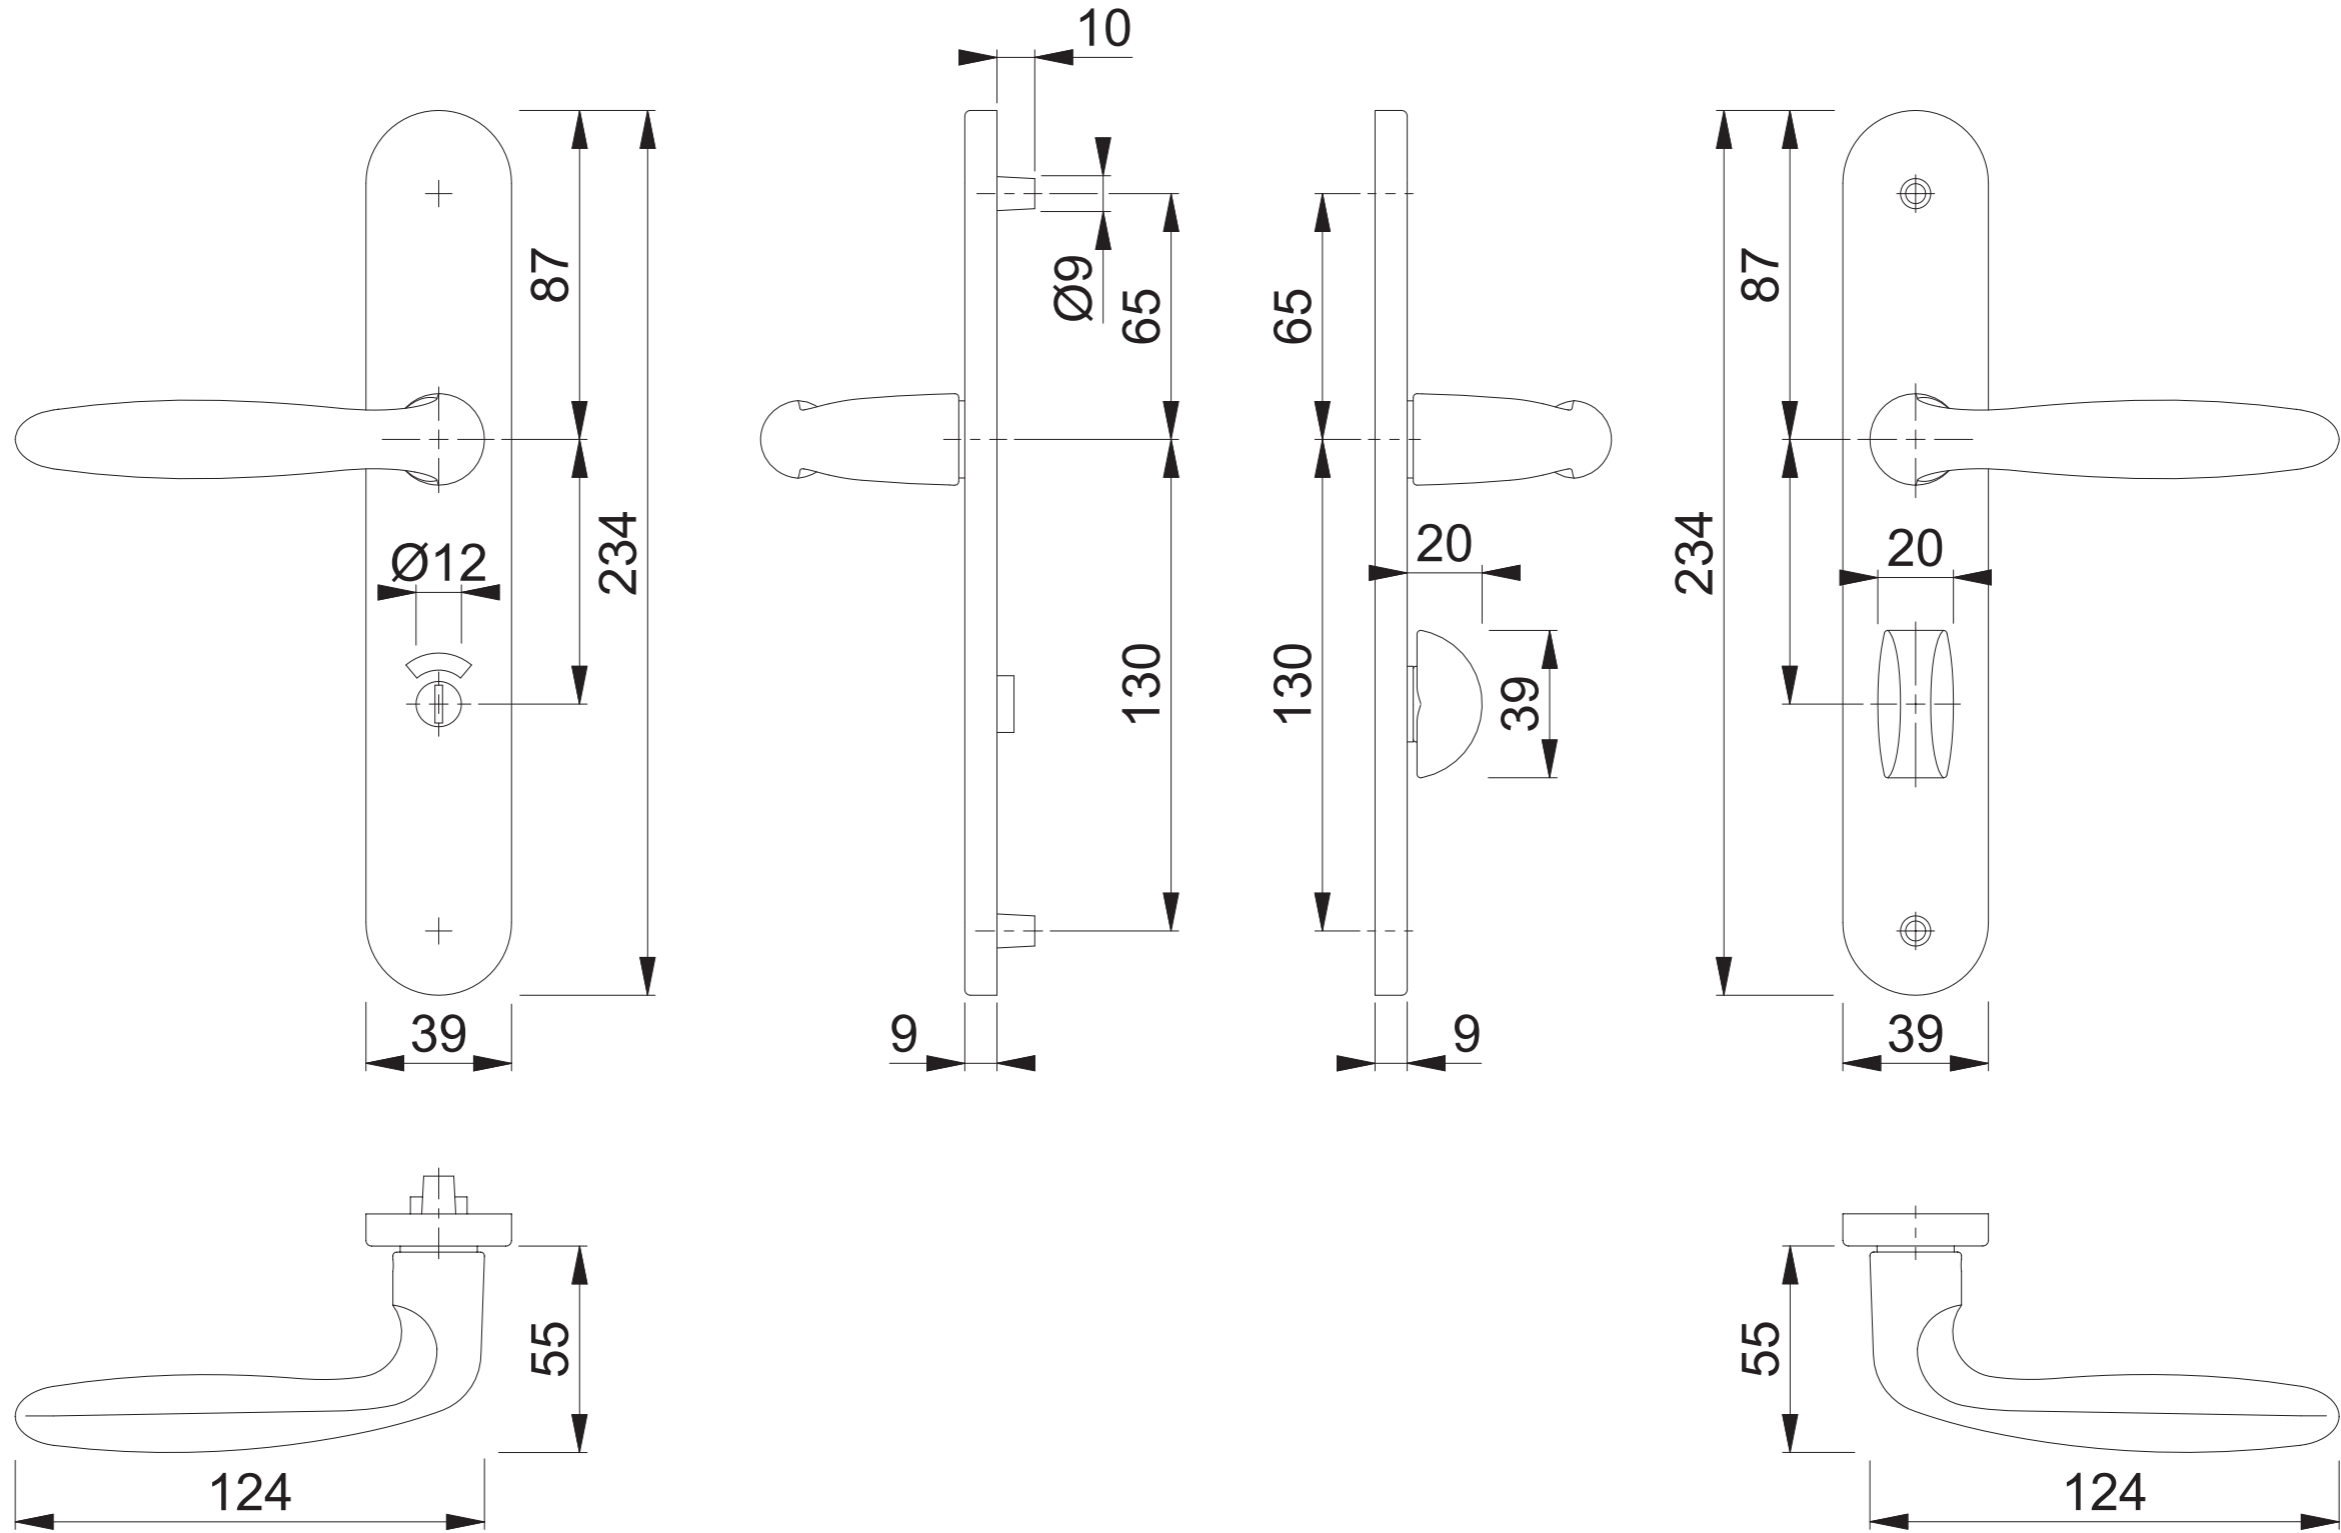

1510/300M/300F RWSS/OL (RWSS/OL92)

Maßstab 1:2	Name Schultheis	Datum 25.09.2012	Zeichnungsnummer c0022932z005	A300	<b>HOPPE</b>
----------------	--------------------	---------------------	----------------------------------	------	--------------