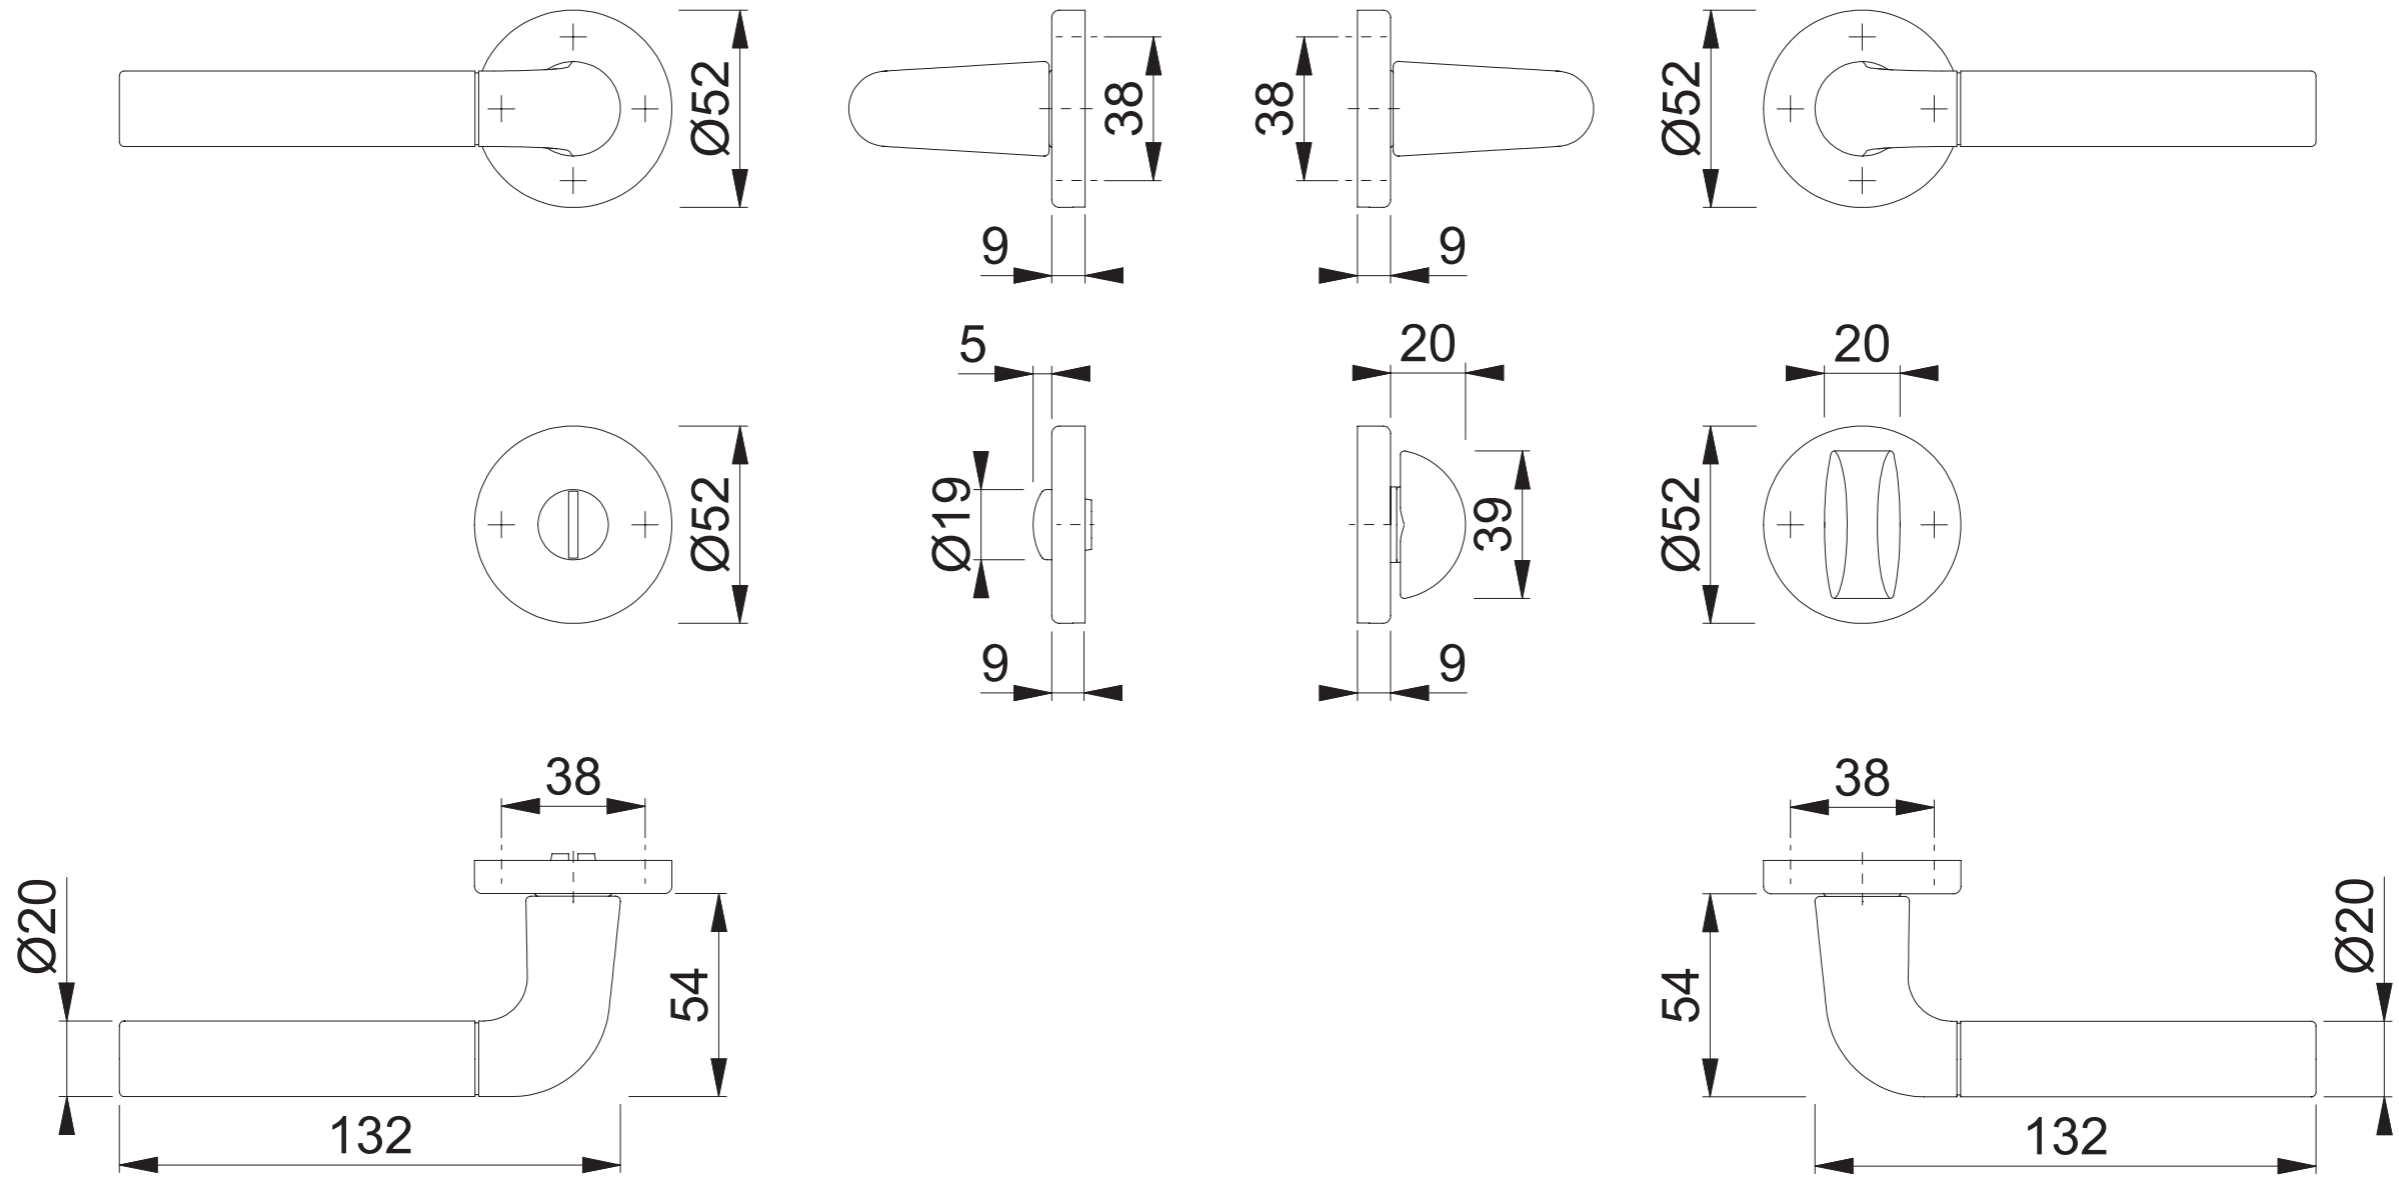

1505/42K/42KS SK/OL (KSK27/OL92)

Maßstab 1:2	Name Schultheis	Datum 20.11.2013	Zeichnungsnummer QU=c0022906z011 A300	<b>HOPPE</b>
----------------	--------------------	---------------------	--	--------------