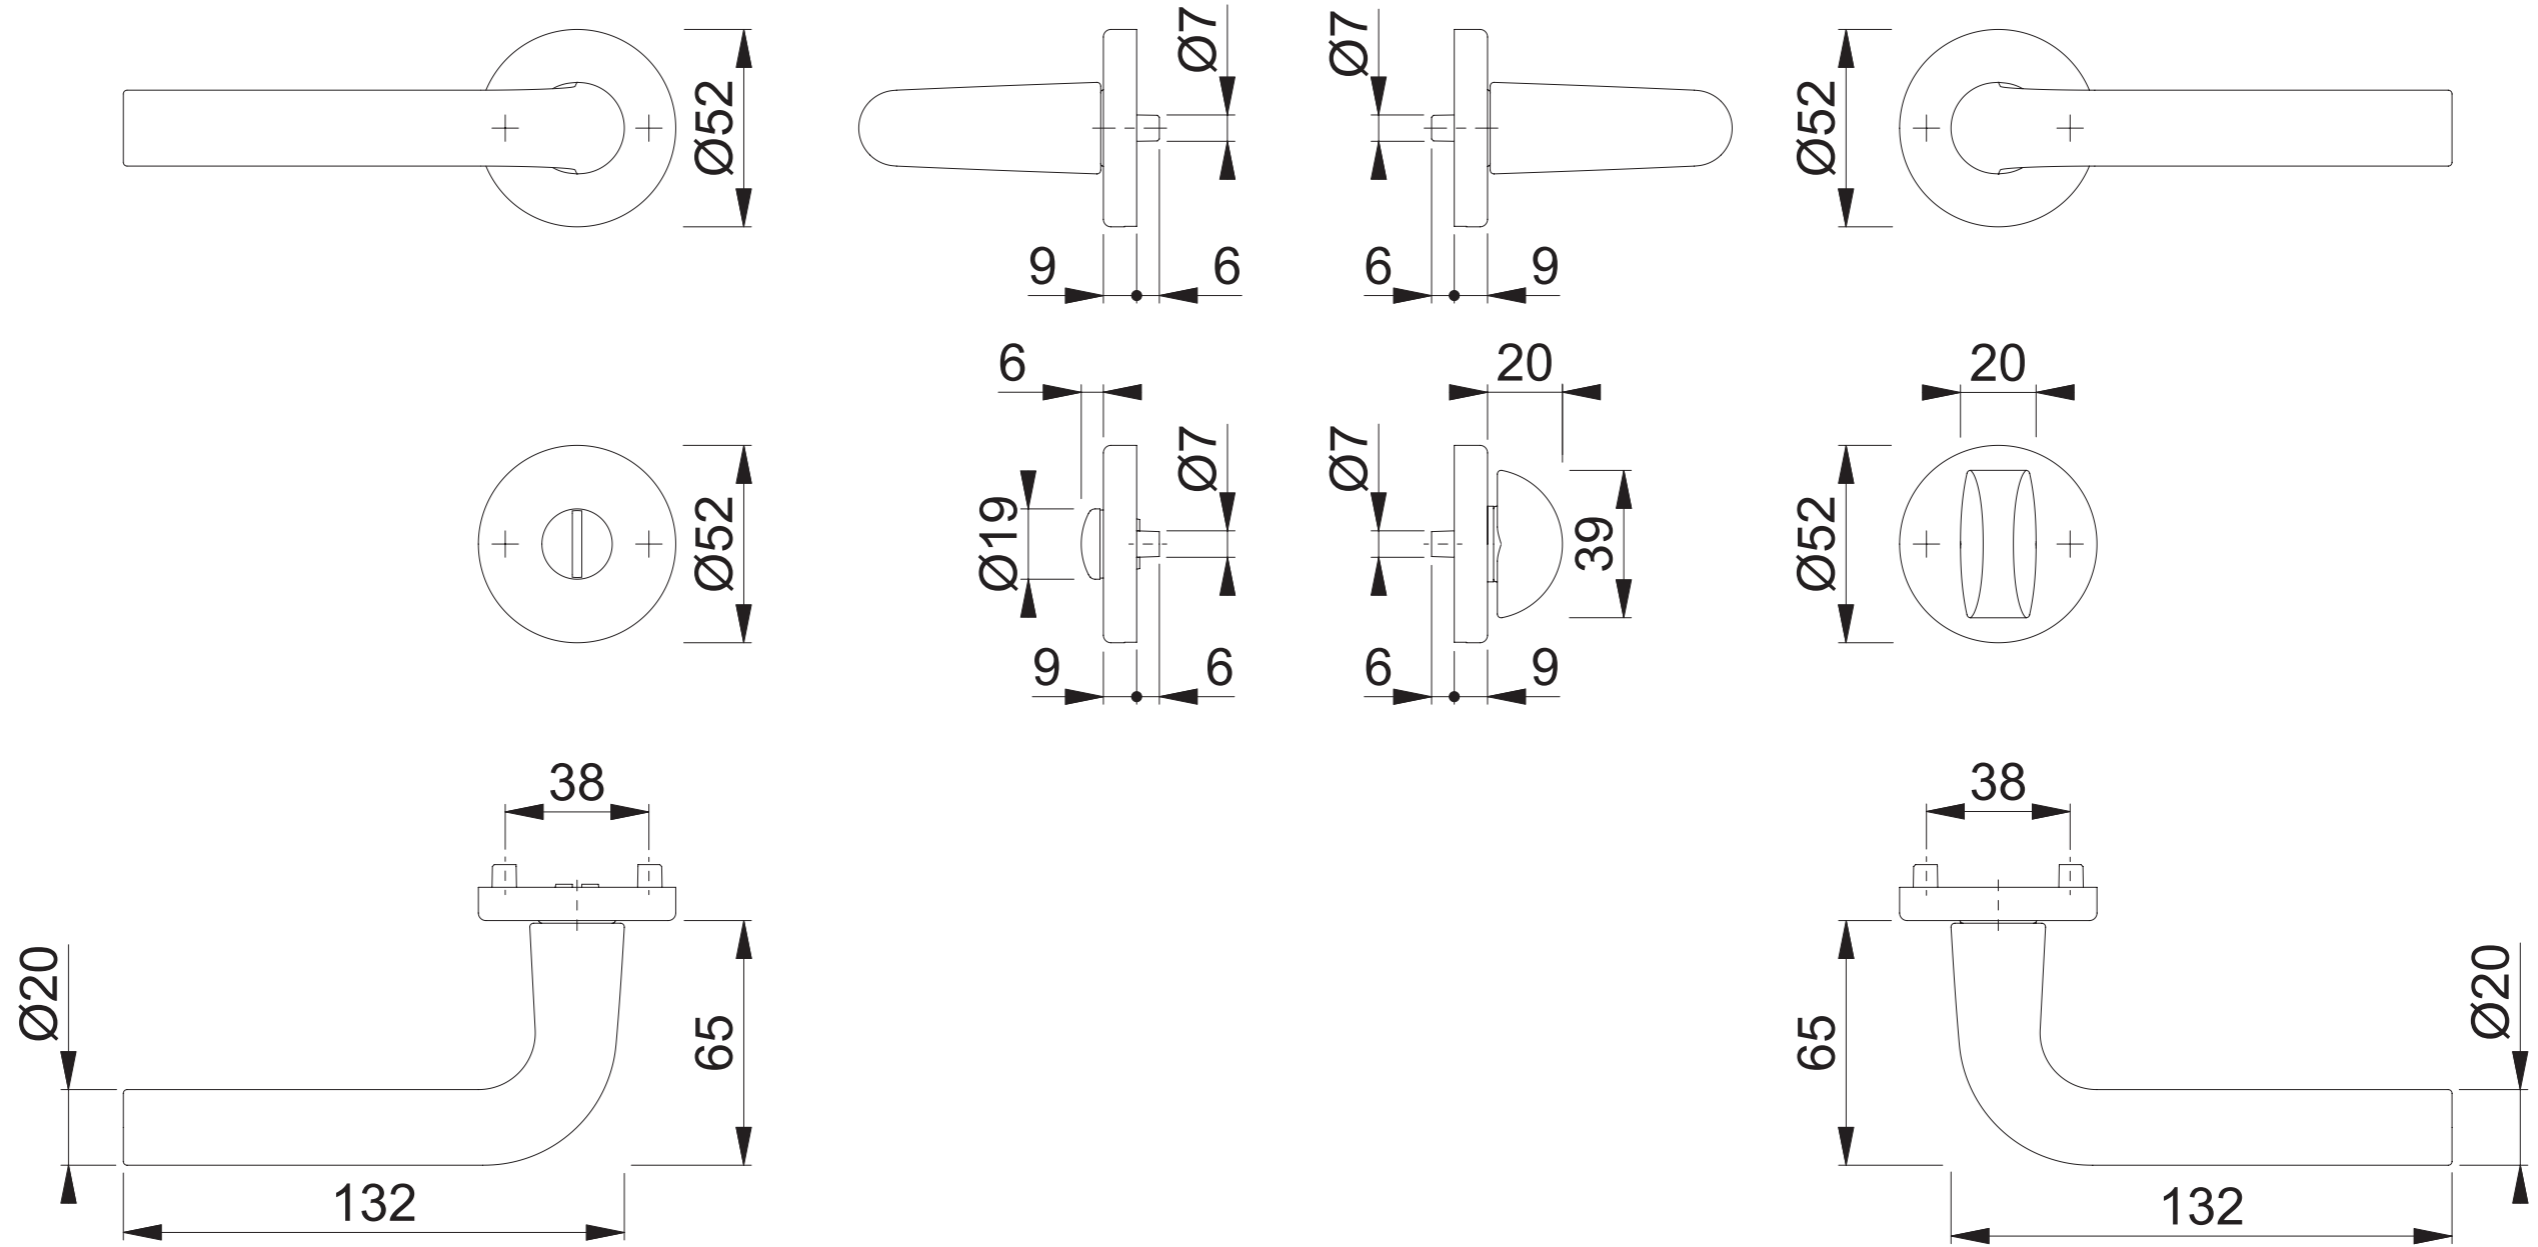

150/42KV/42KVS SK/OL (KSK27/OL92)

Maßstab 1:2	Name Schultheis	Datum 31.08.2012	Zeichnungsnummer QU=c0022568z003 A300	HOPPE
----------------	--------------------	---------------------	--	--------------