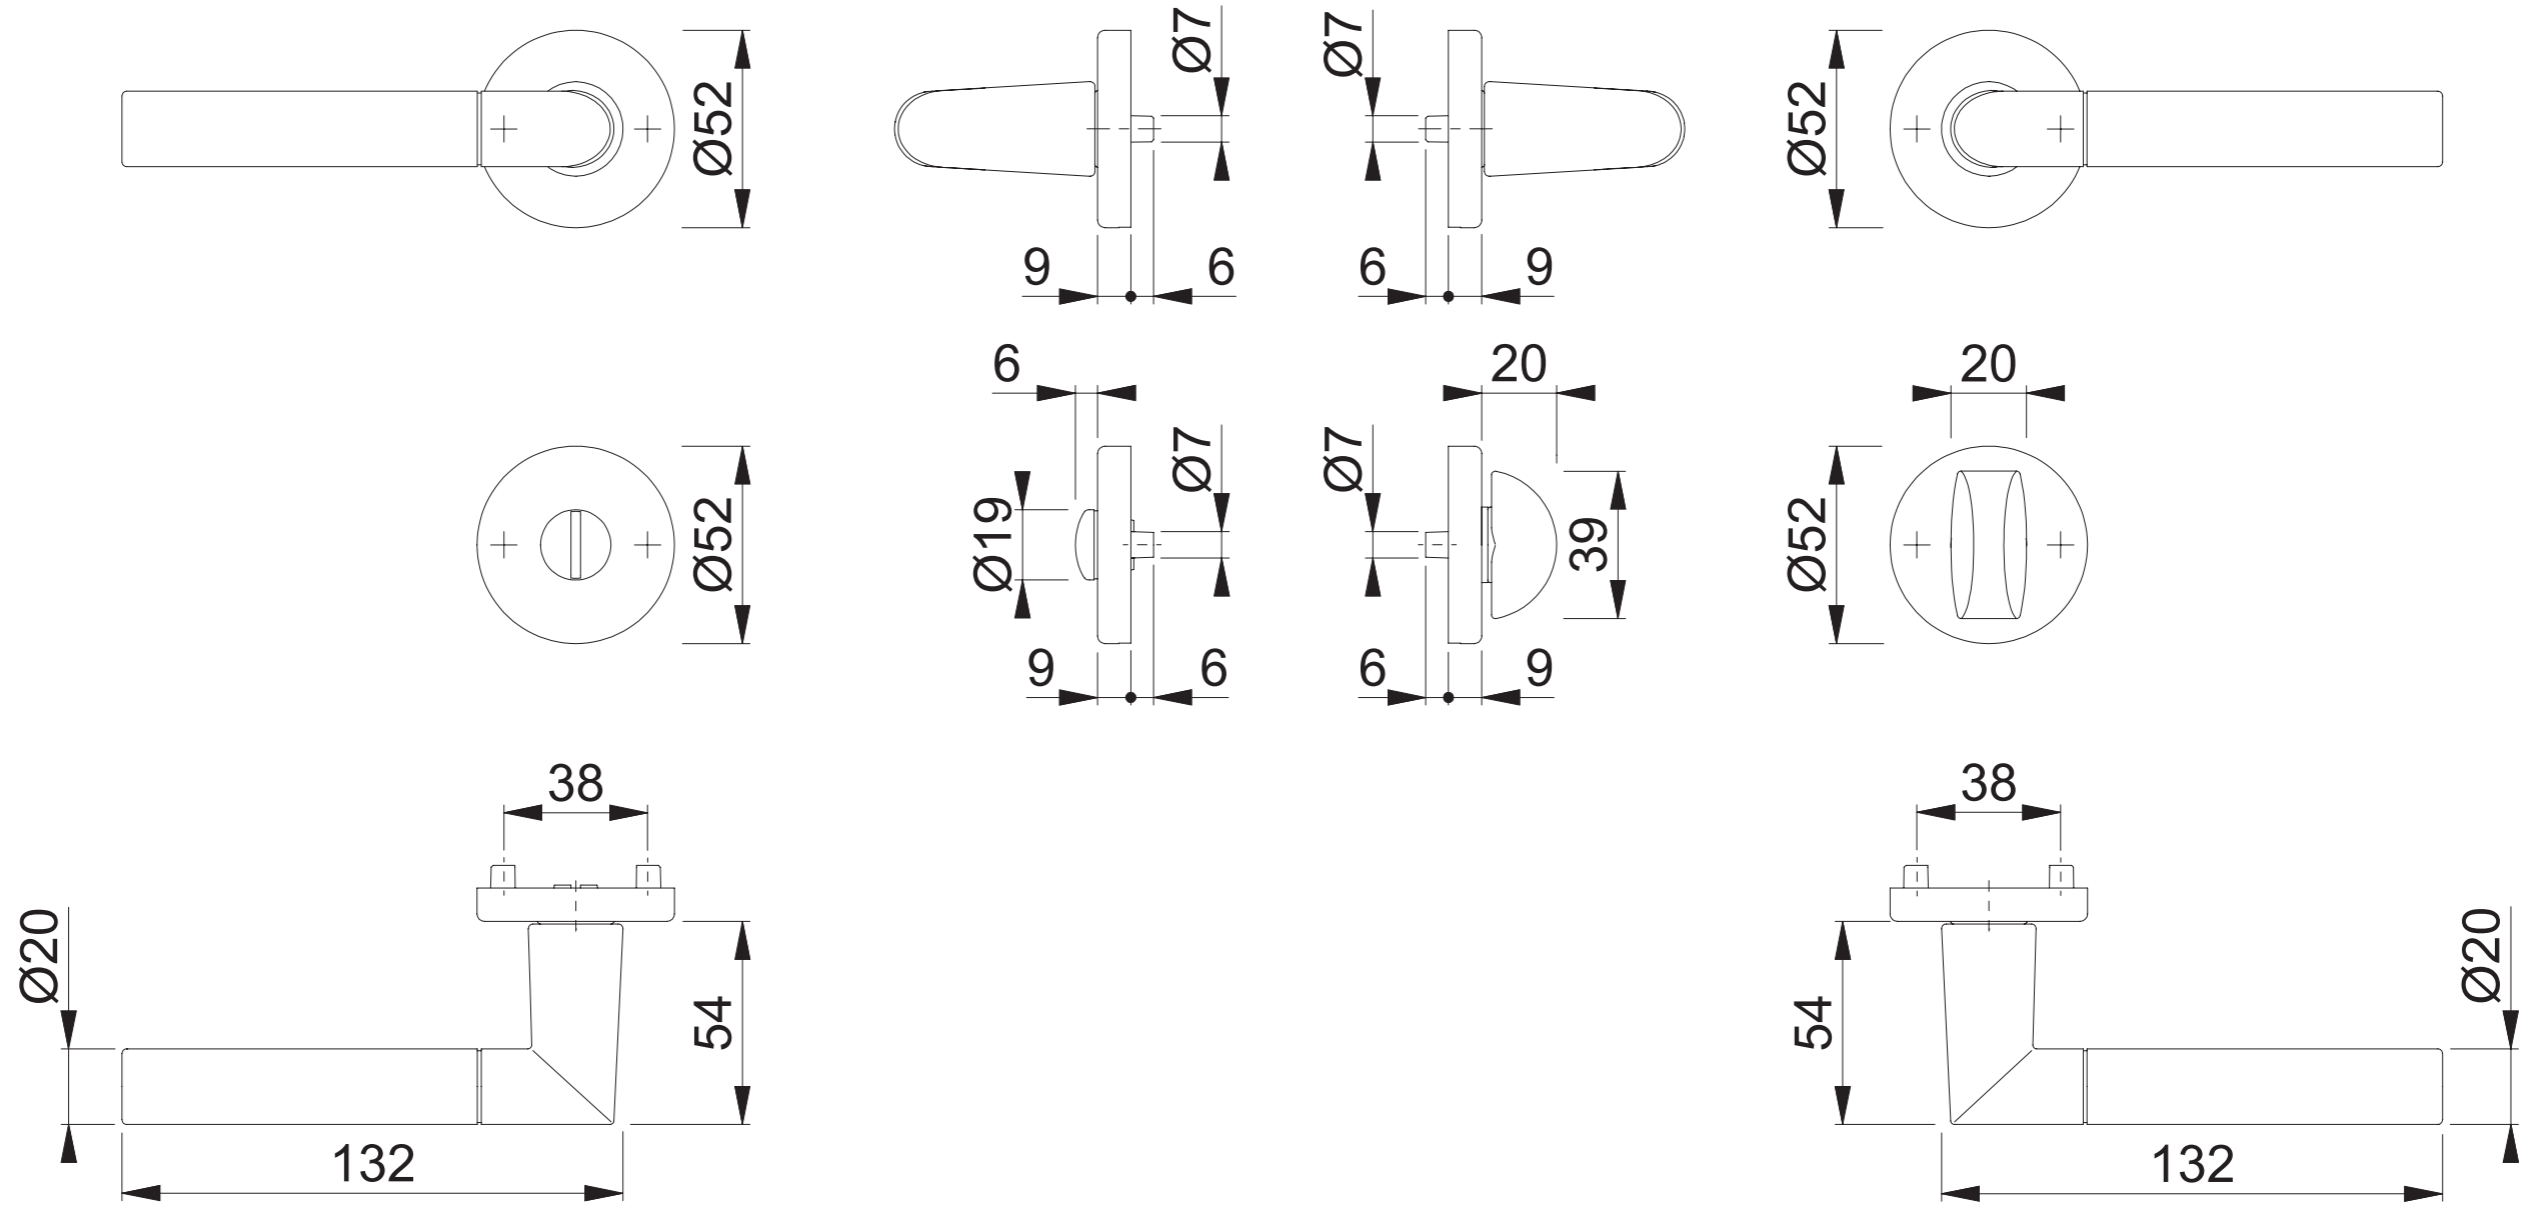

1405/42KV/42KVS SK/OL (KSK27/OL92)

Maßstab 1:2	Name Schultheis	Datum 21.11.2013	Zeichnungsnummer QU=c0022568z016 A300	HOPPE
----------------	--------------------	---------------------	--	--------------