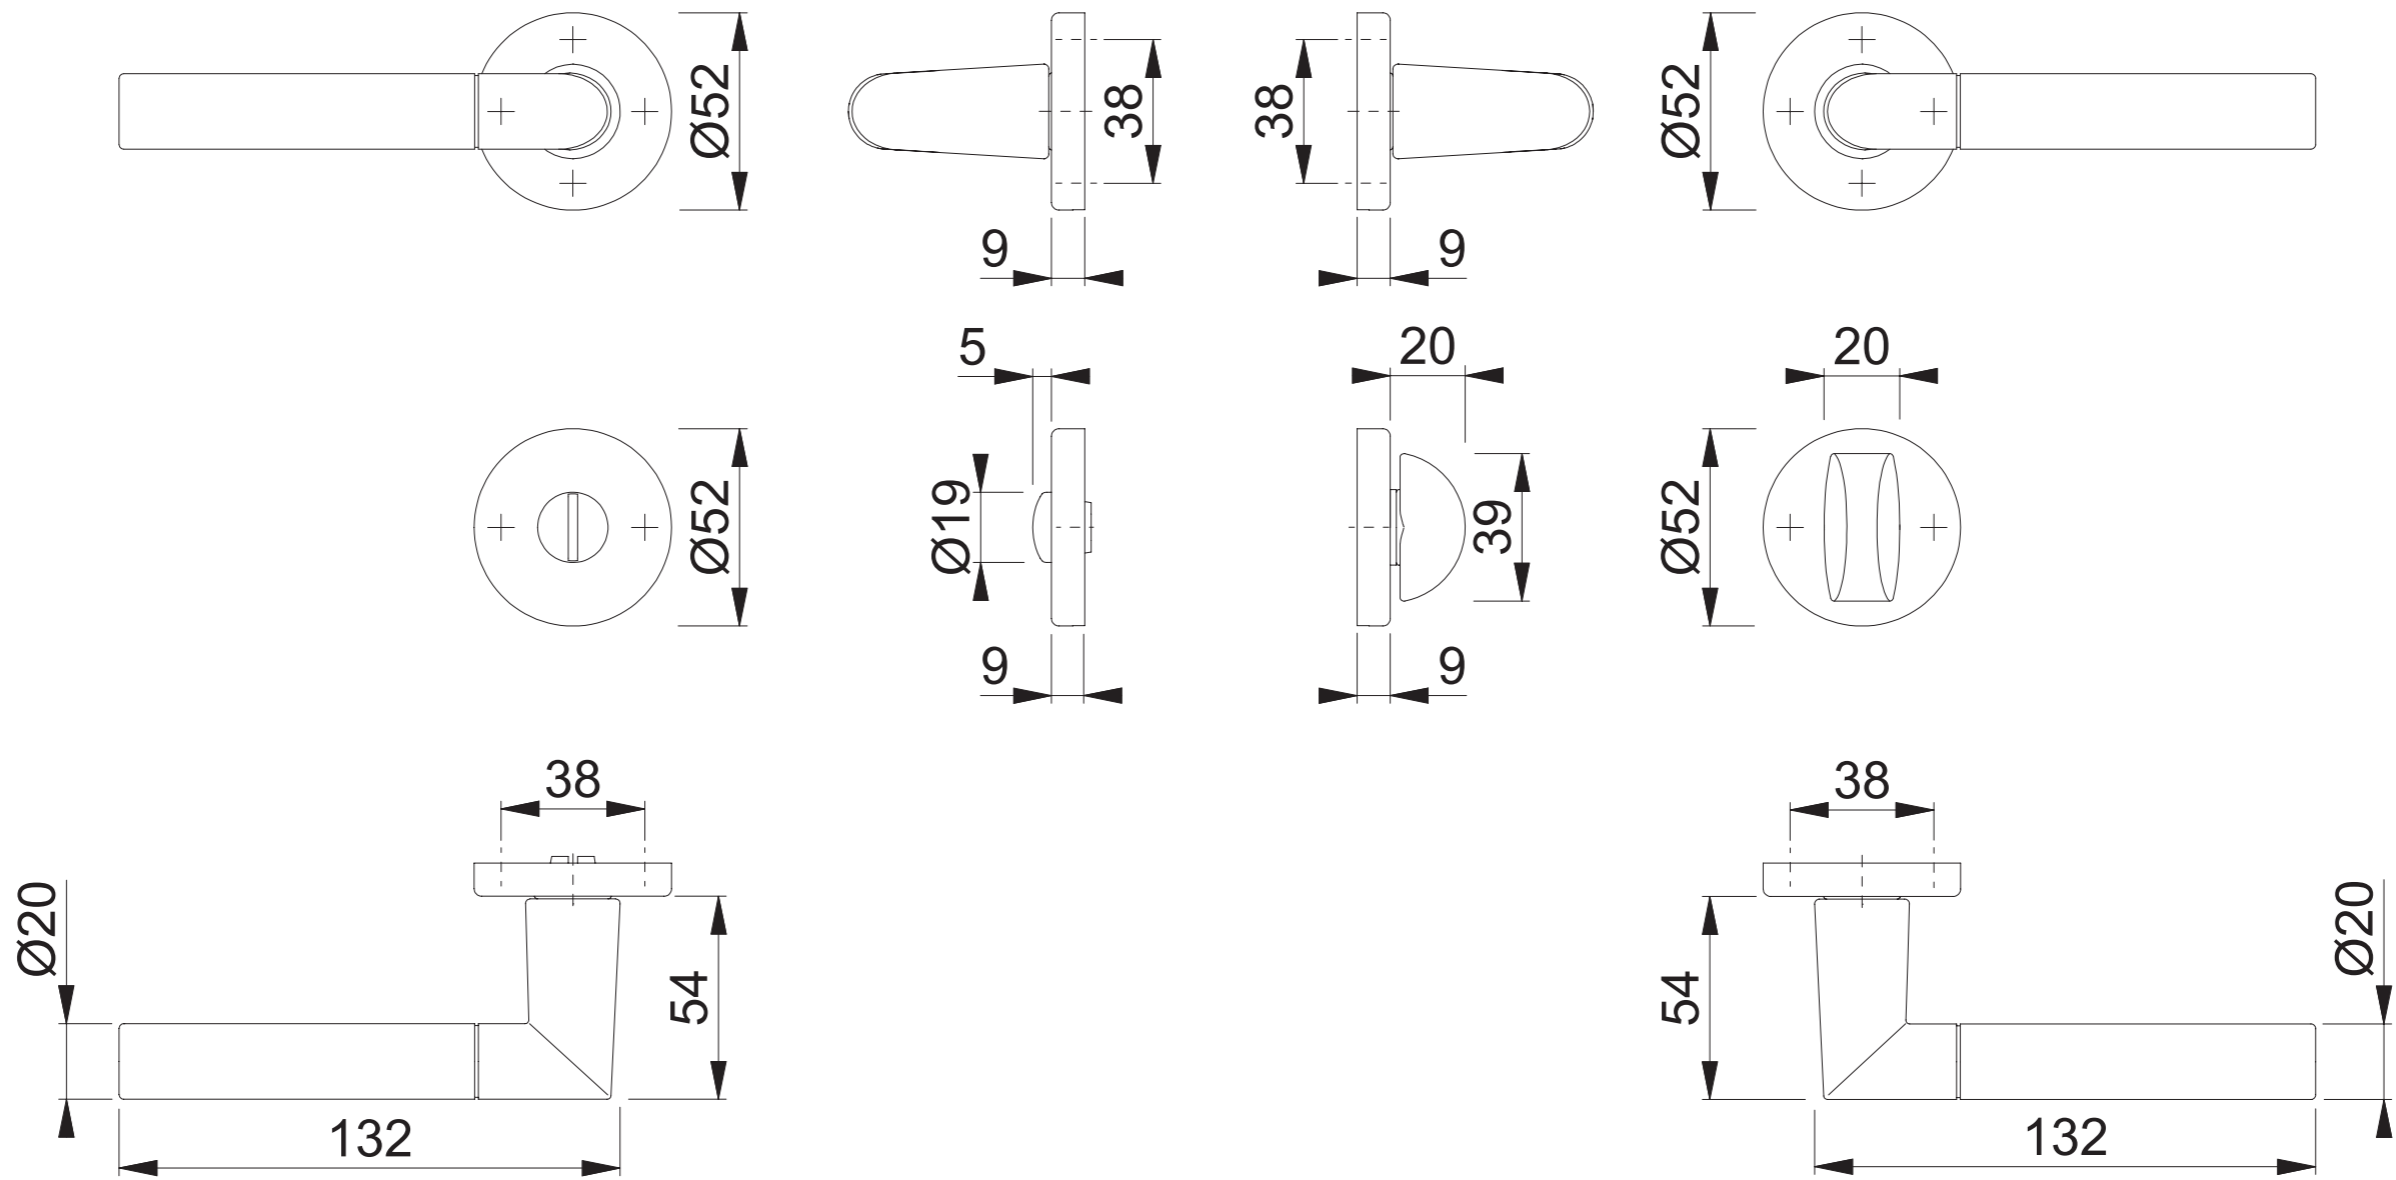

1405/42K/42KS SK/OL (KSK27/OL92)

Maßstab 1:2	Name Schultheis	Datum 20.11.2013	Zeichnungsnummer QU=c0022906z010 A300	HOPPE
----------------	--------------------	---------------------	--	--------------