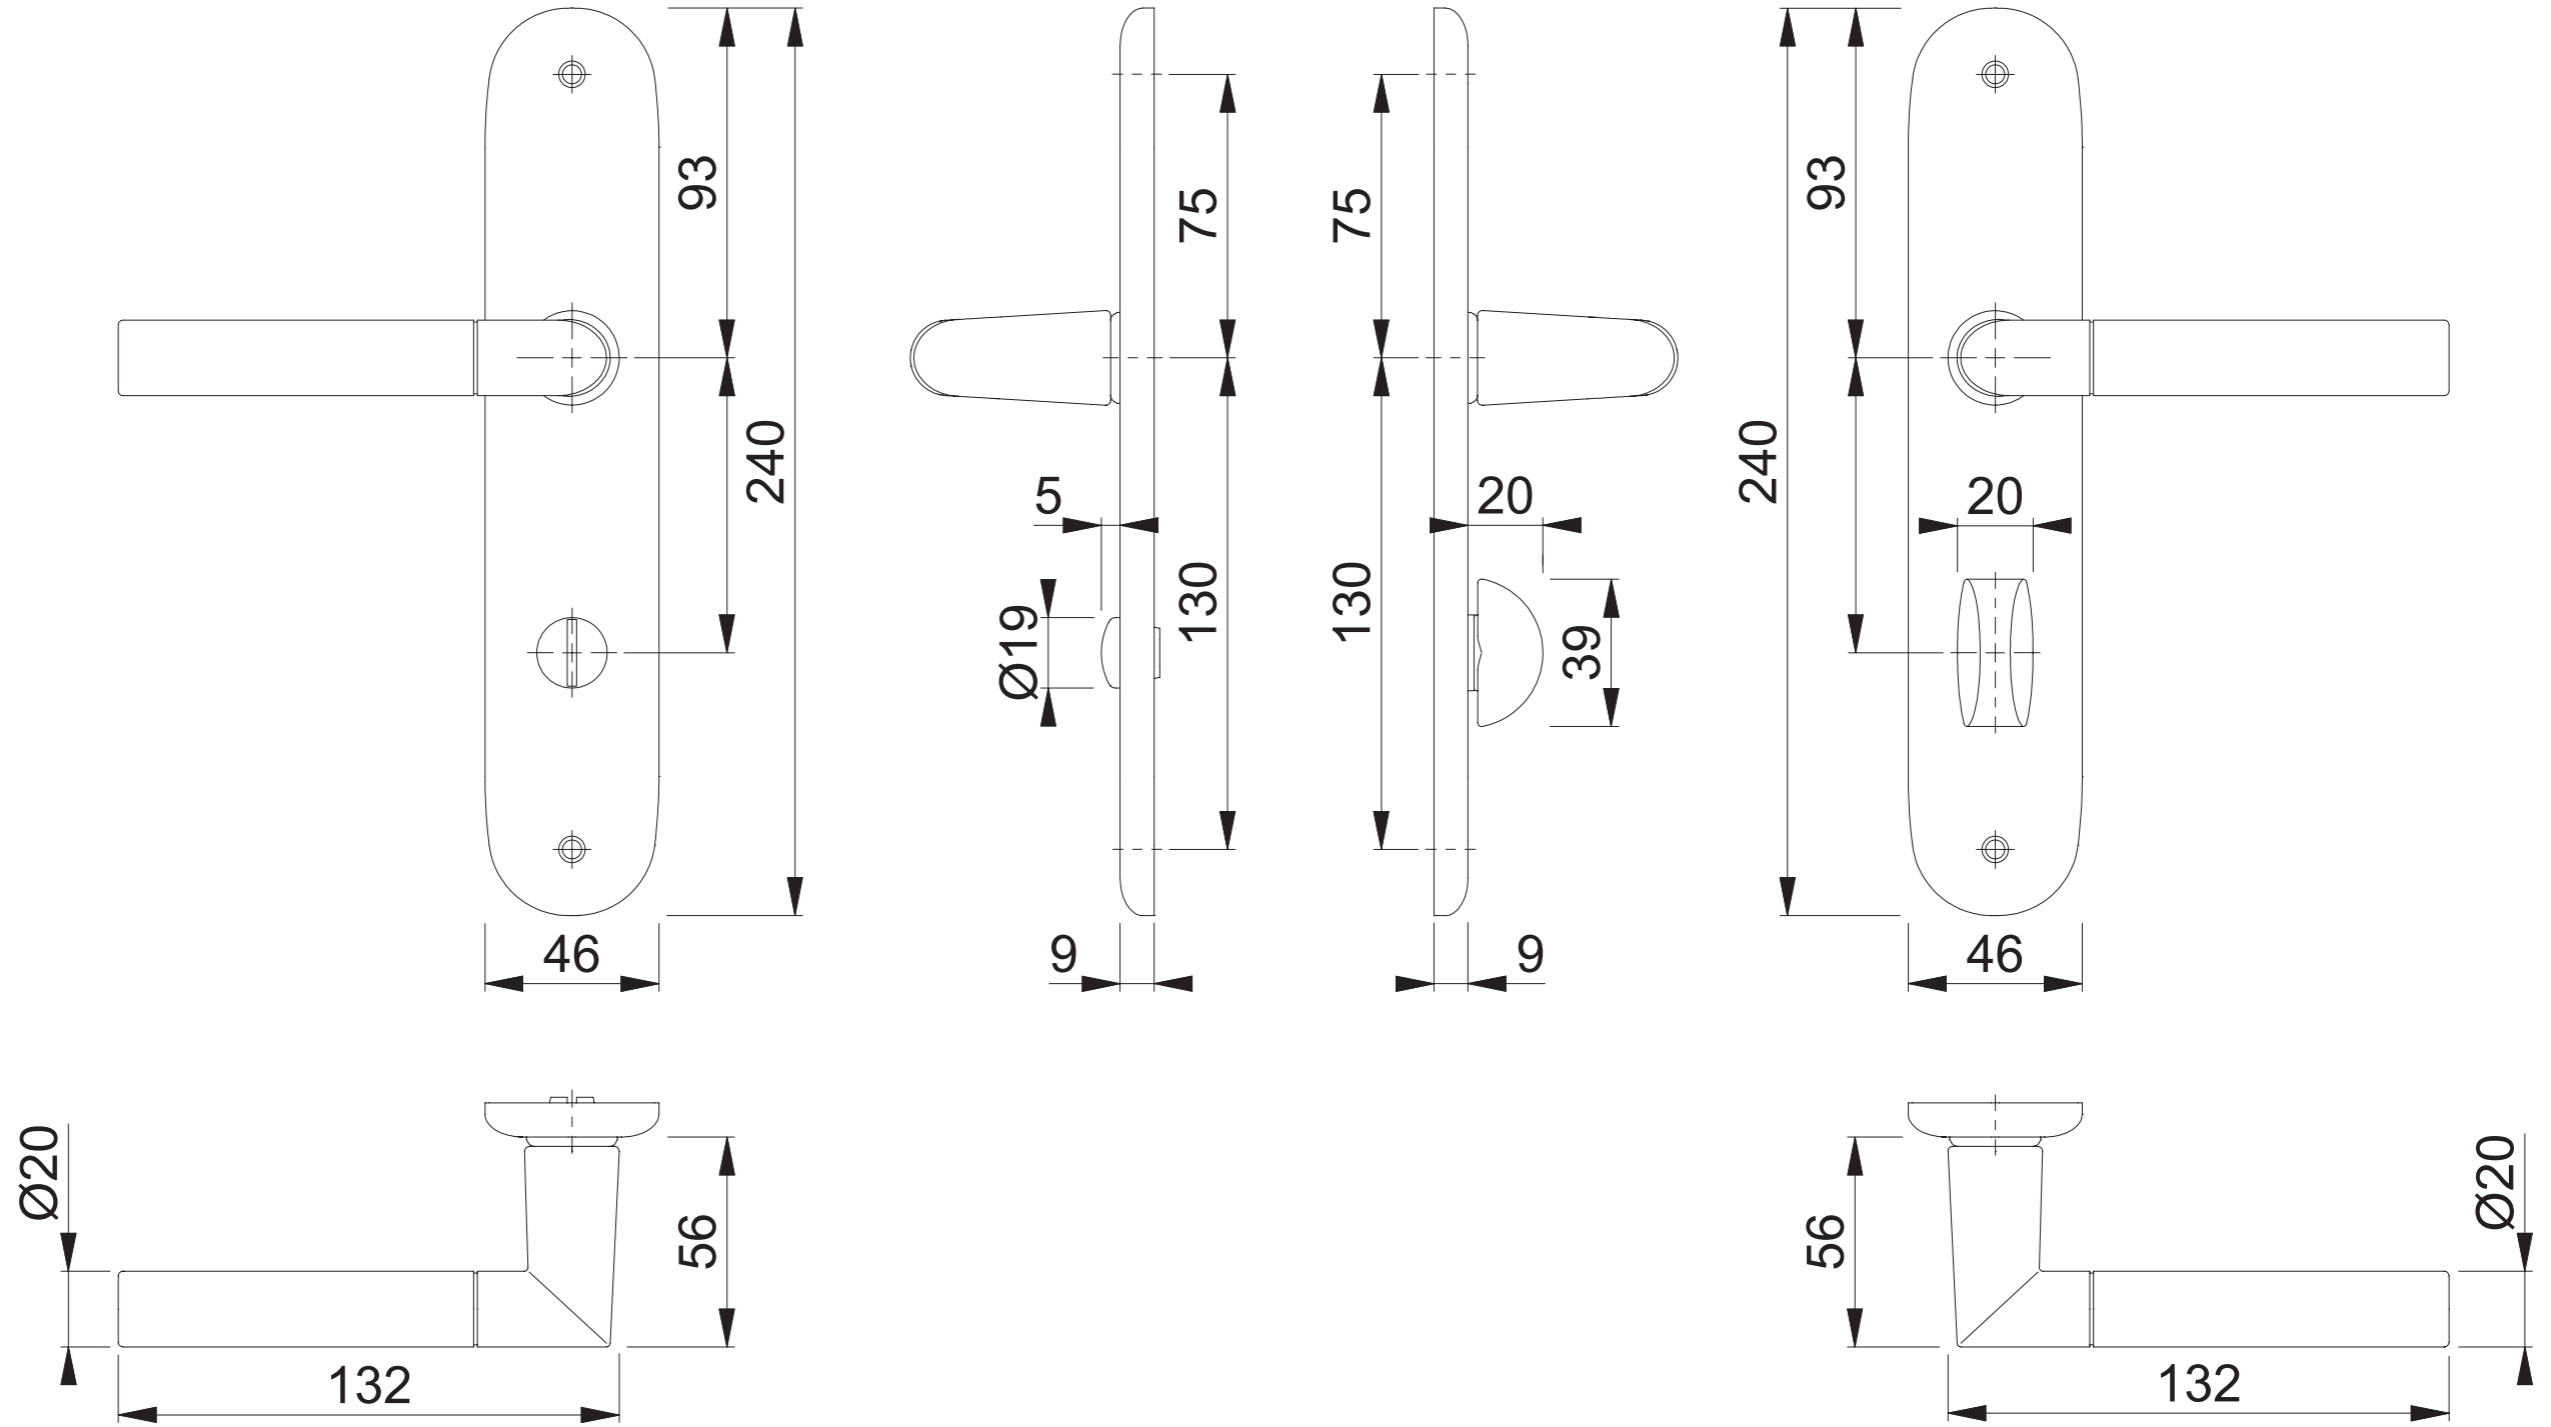

1405/273P SK/OL (KSK27/OL92)

Maßstab 1:2	Name Schultheis	Datum 20.11.2013	Zeichnungsnummer QU=c0022923z008 A300	<b>HOPPE</b>
----------------	--------------------	---------------------	--	--------------