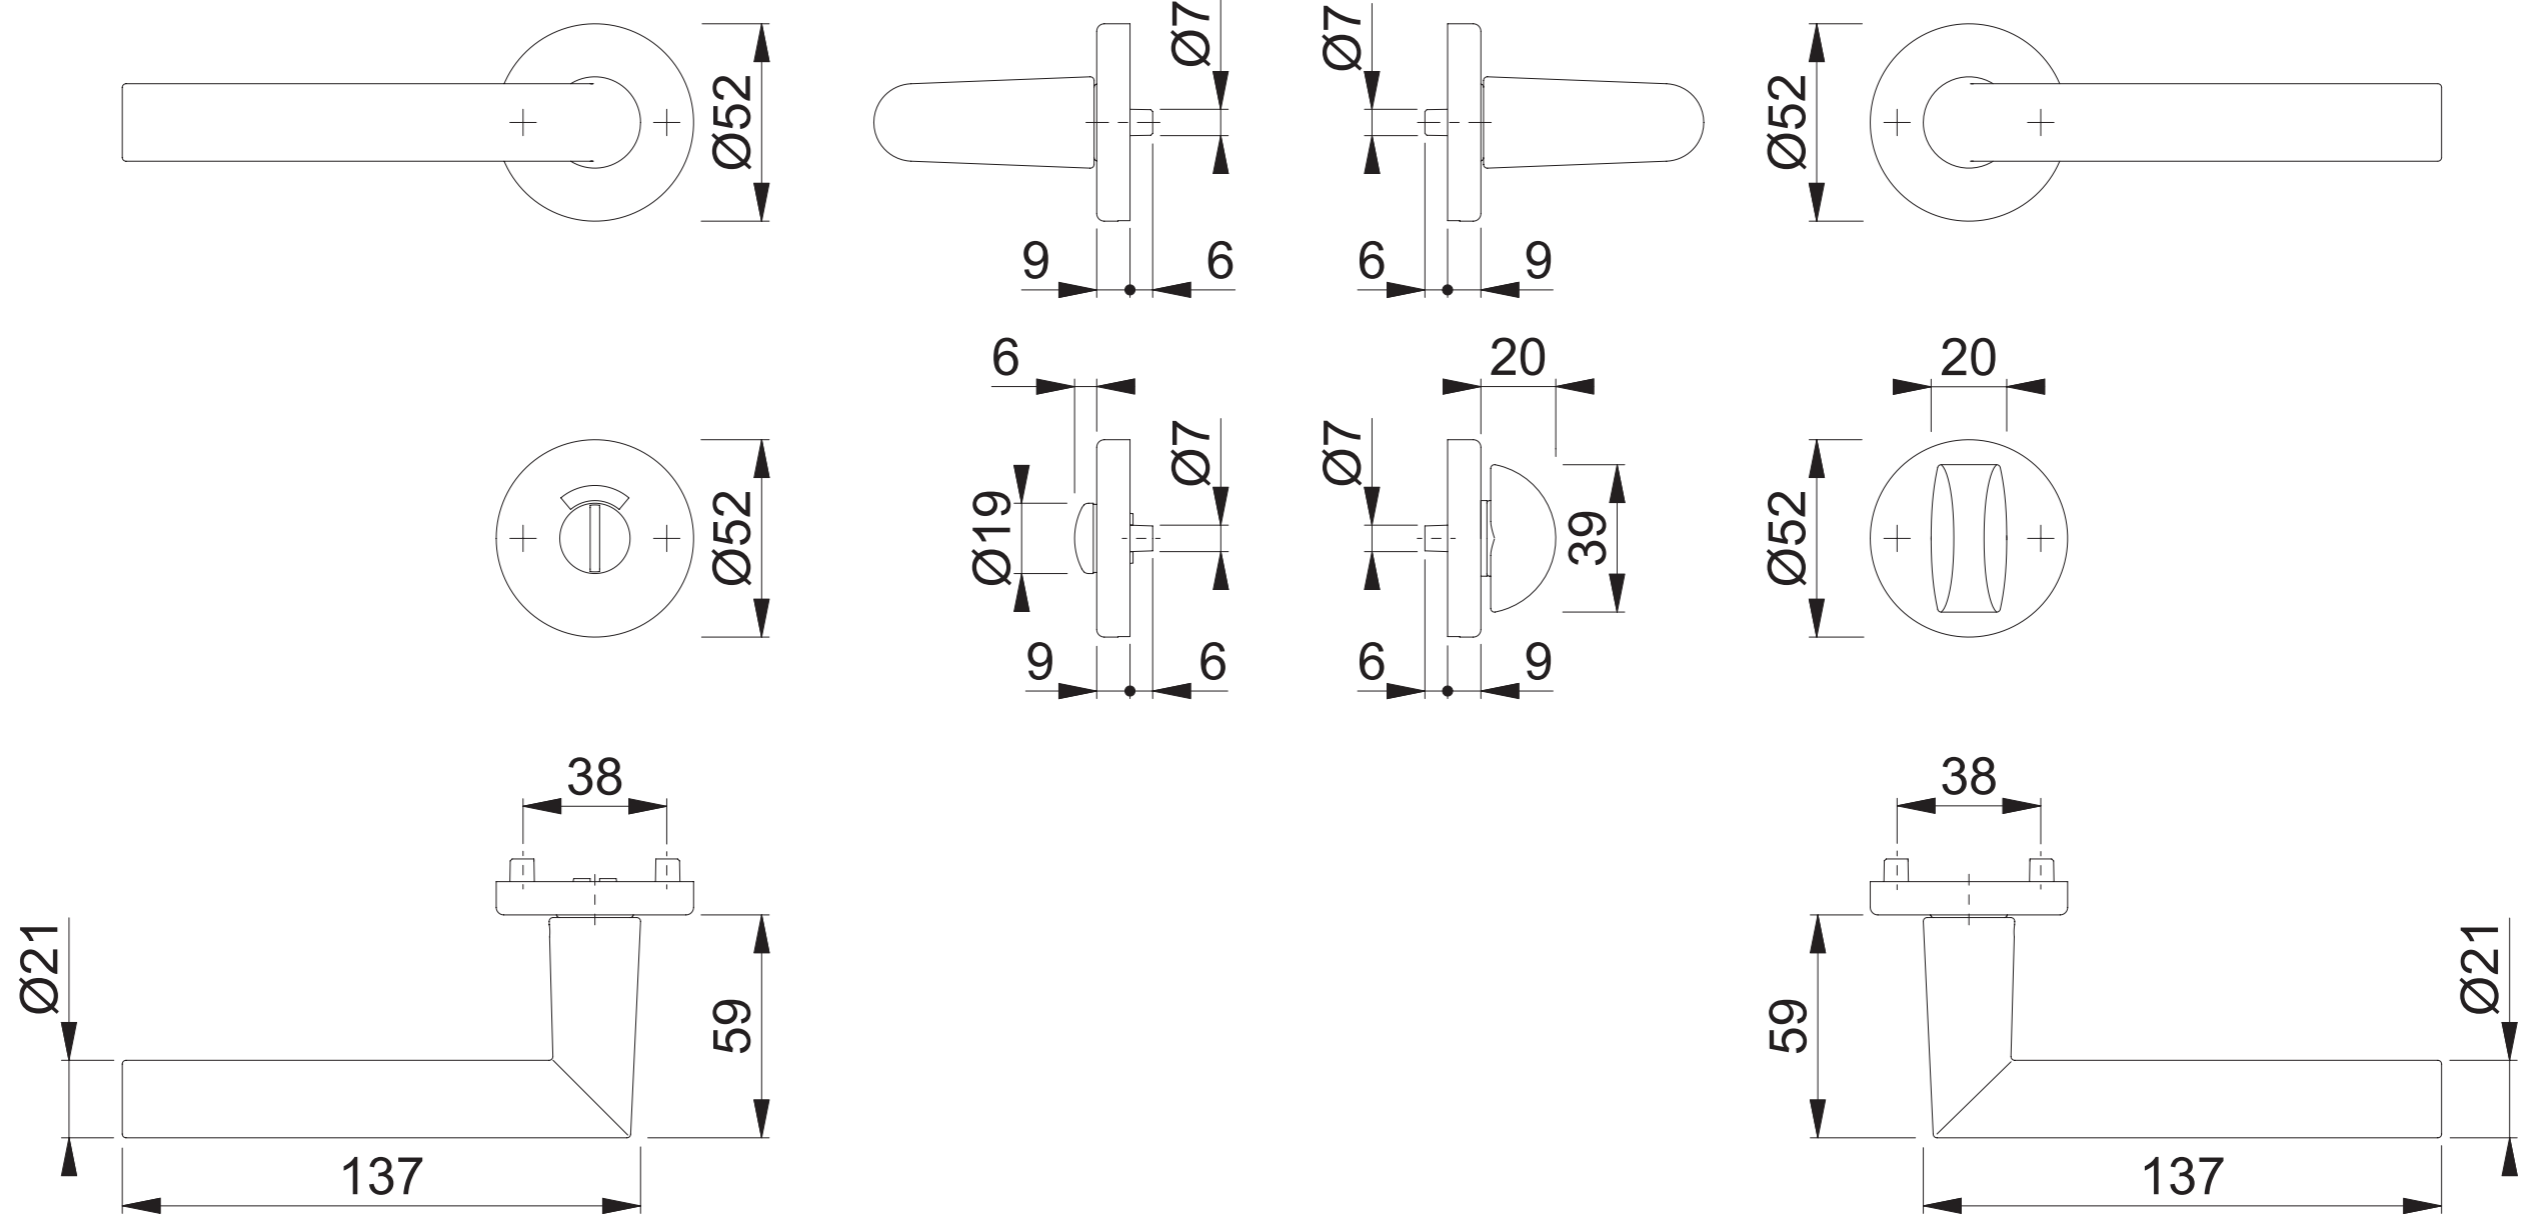

1400/42KV/42KVS RWSK/OL (RWKSK27/OL92)

Maßstab 1:2	Name Schultheis	Datum 03.09.2012	Zeichnungsnummer c0022568z007	A300	HOPPE
----------------	--------------------	---------------------	----------------------------------	------	--------------