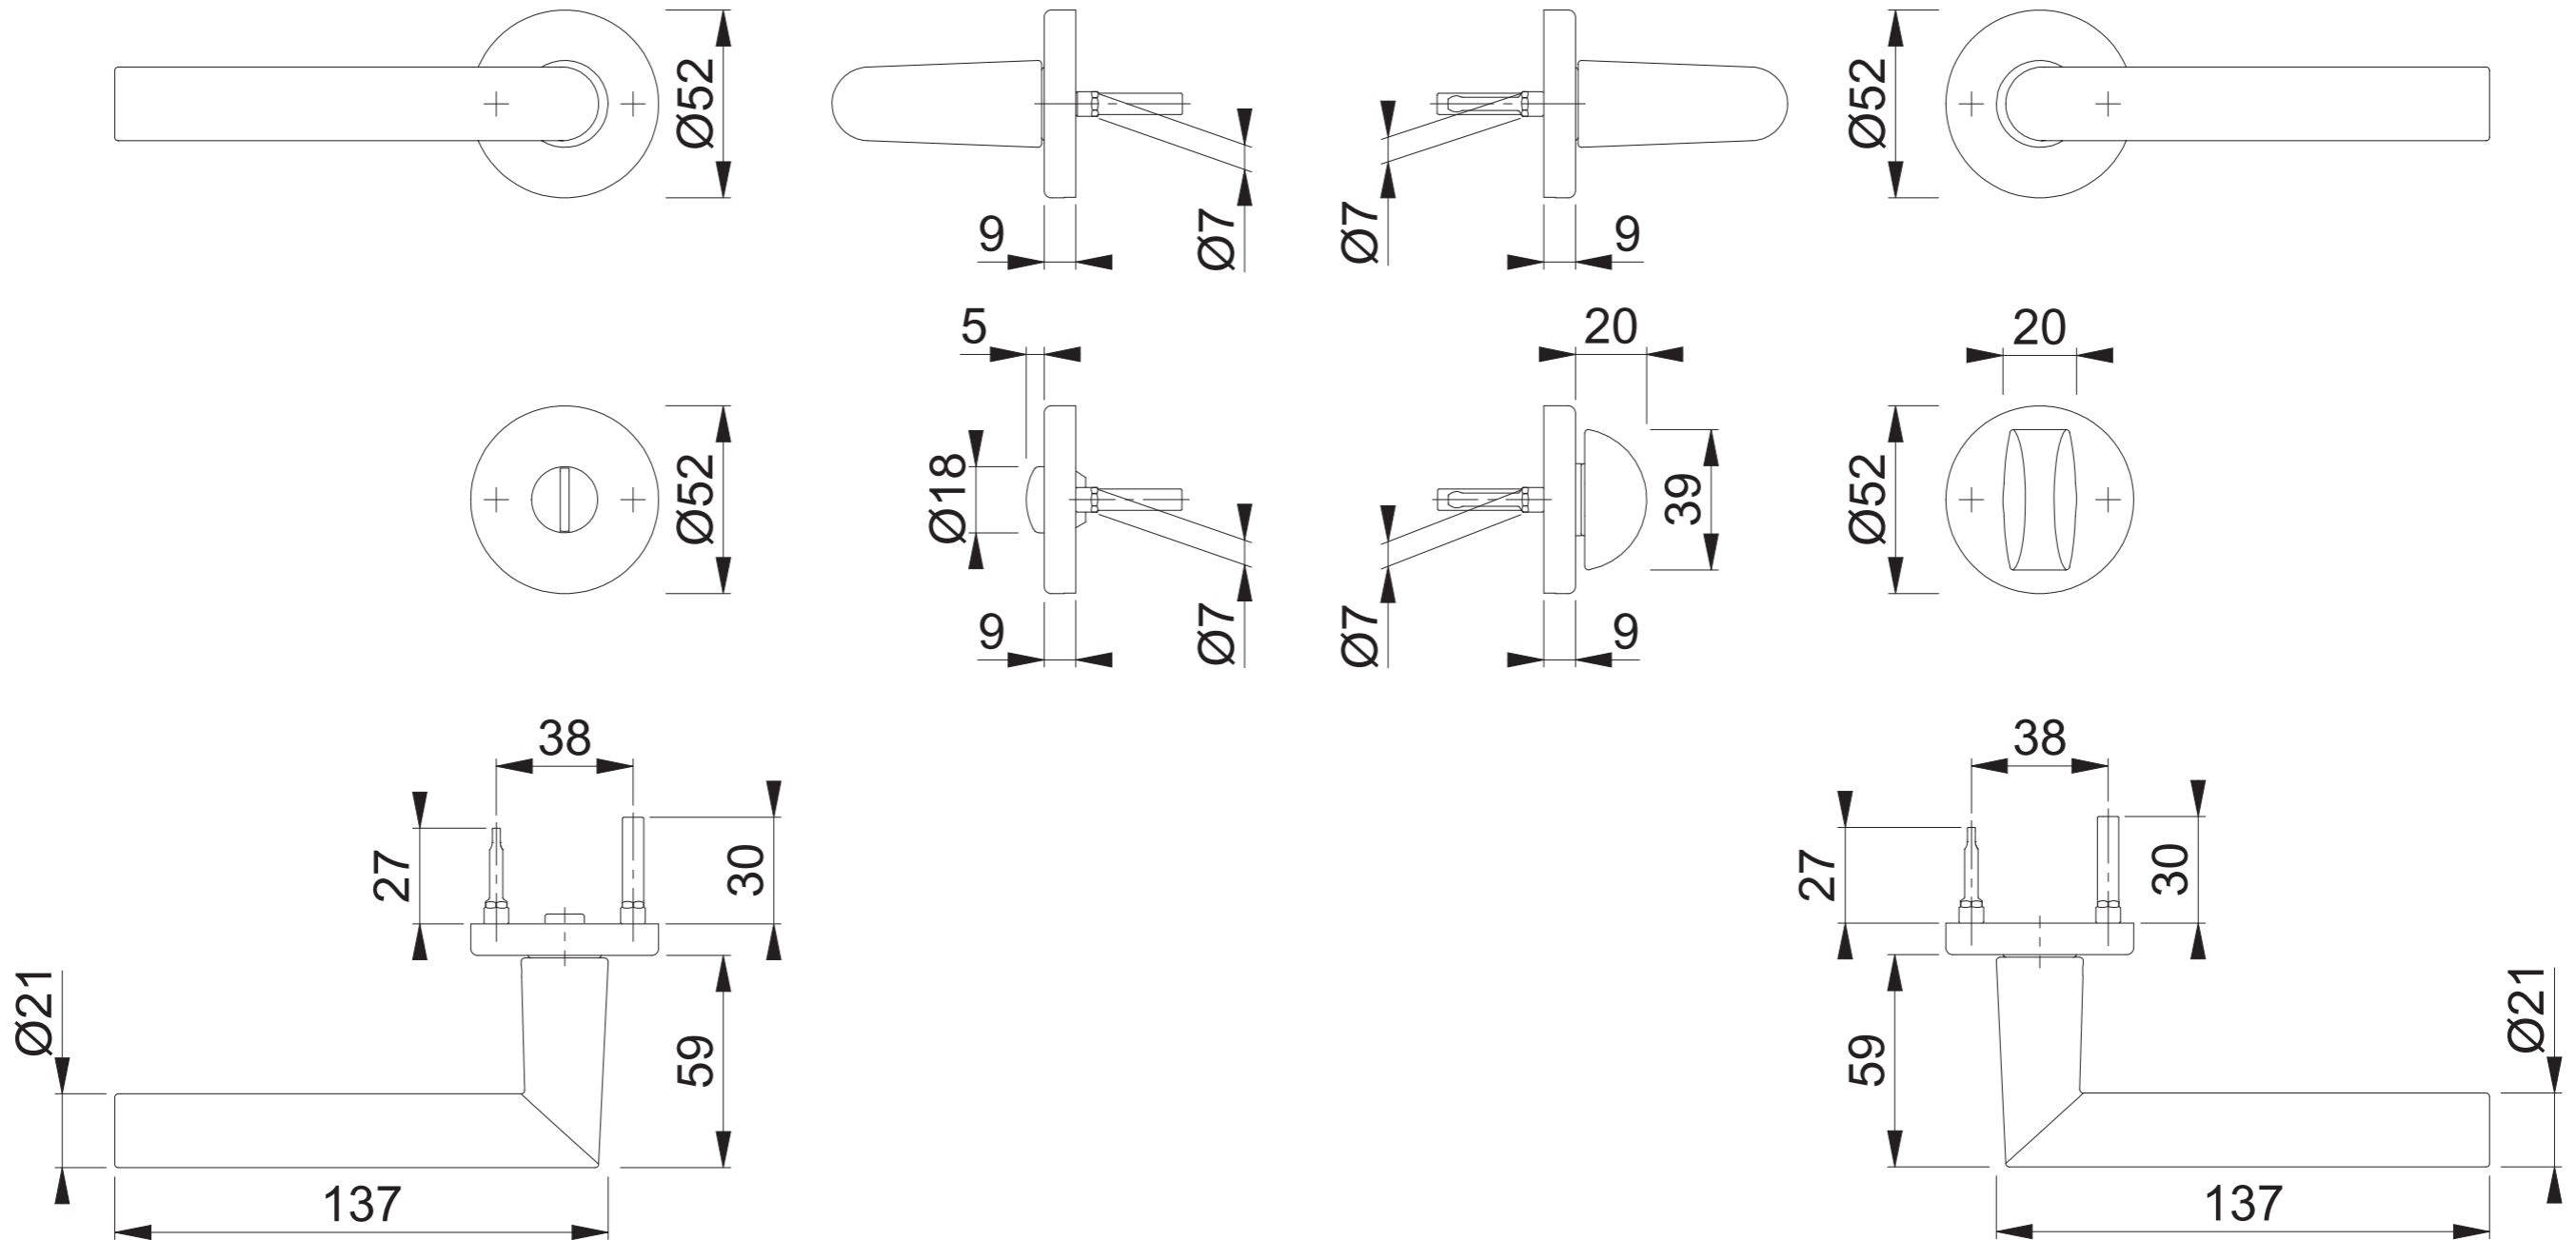

# 1400/42KB/42KBS SK/OL (KSK27/KOL92)

Maßstab 1:2	Name SST	Datum 28.03.2025	Zeichnungsnummer / Quelle c0023377z003	R 00
Artikel-Schriftfeld-CAD 1400/42KB/42KBS/42KBS/42KB/1400 KSK27-2/OL92; SST			Zeichnungsnummer / Quelle (alt)	