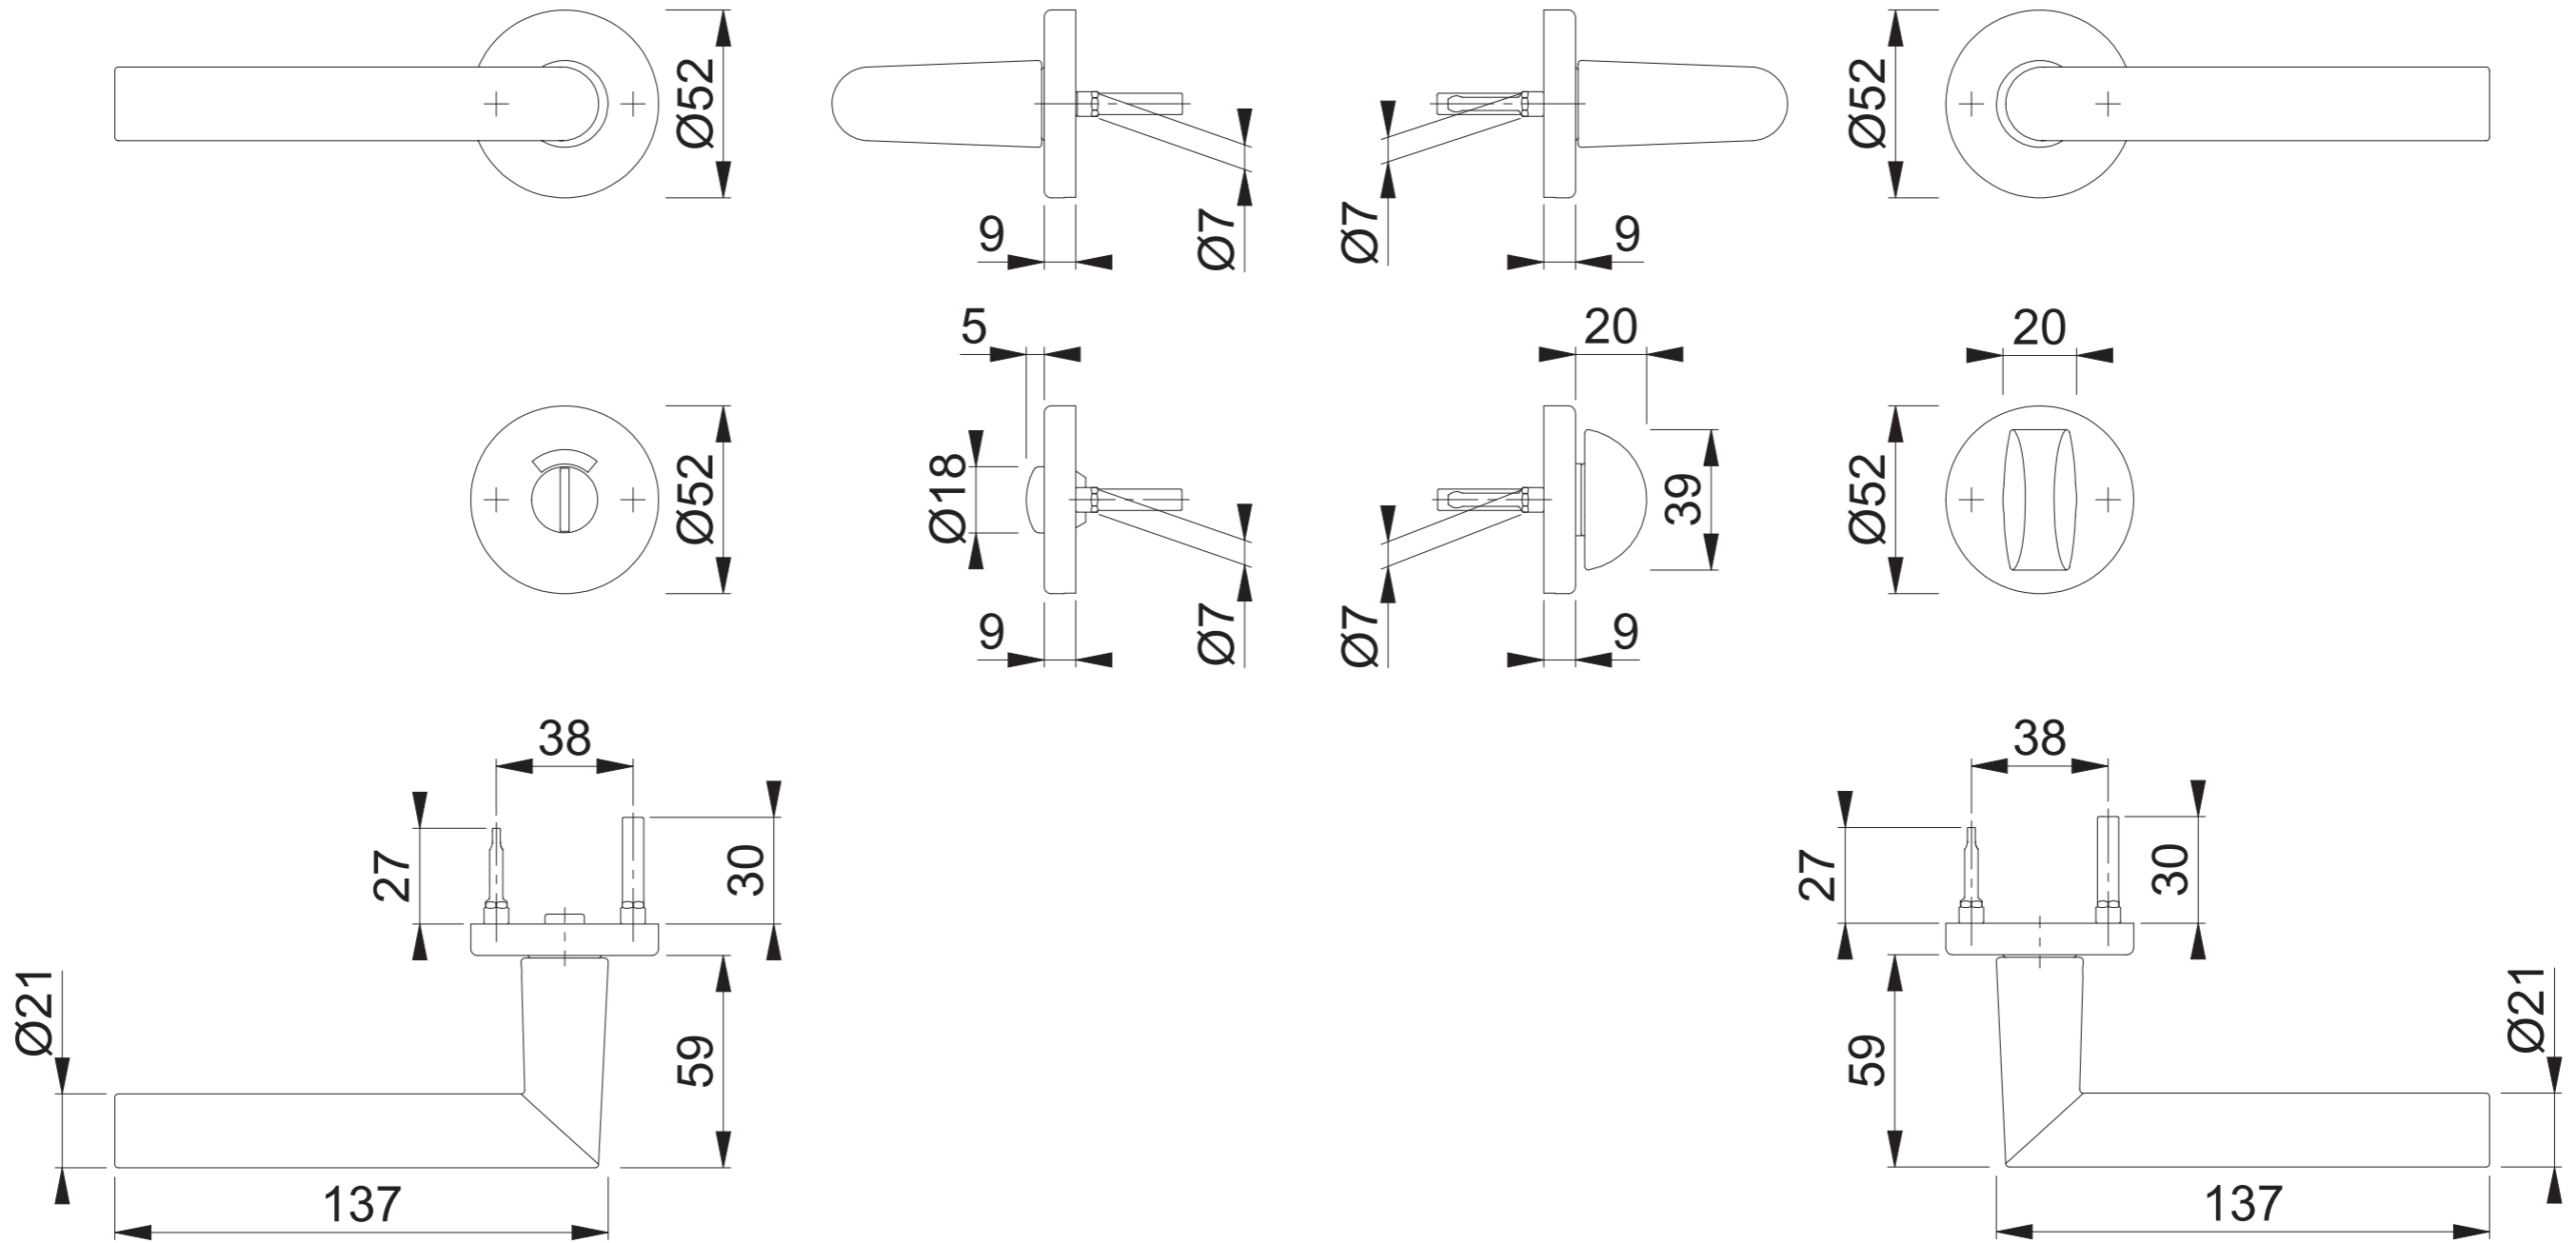

1400/42KB/42KBS RWSK/OL (RWKSK27/KOL92)

Maßstab 1:2	Name SST	Datum 28.03.2025	Zeichnungsnummer / Quelle c0023377z003	R 00
Artikel-Schriftfeld-CAD 1400/42KB/42KBS/42KBS/42KB/1400 KSK27-2/OL92; SST			Zeichnungsnummer / Quelle (alt)	