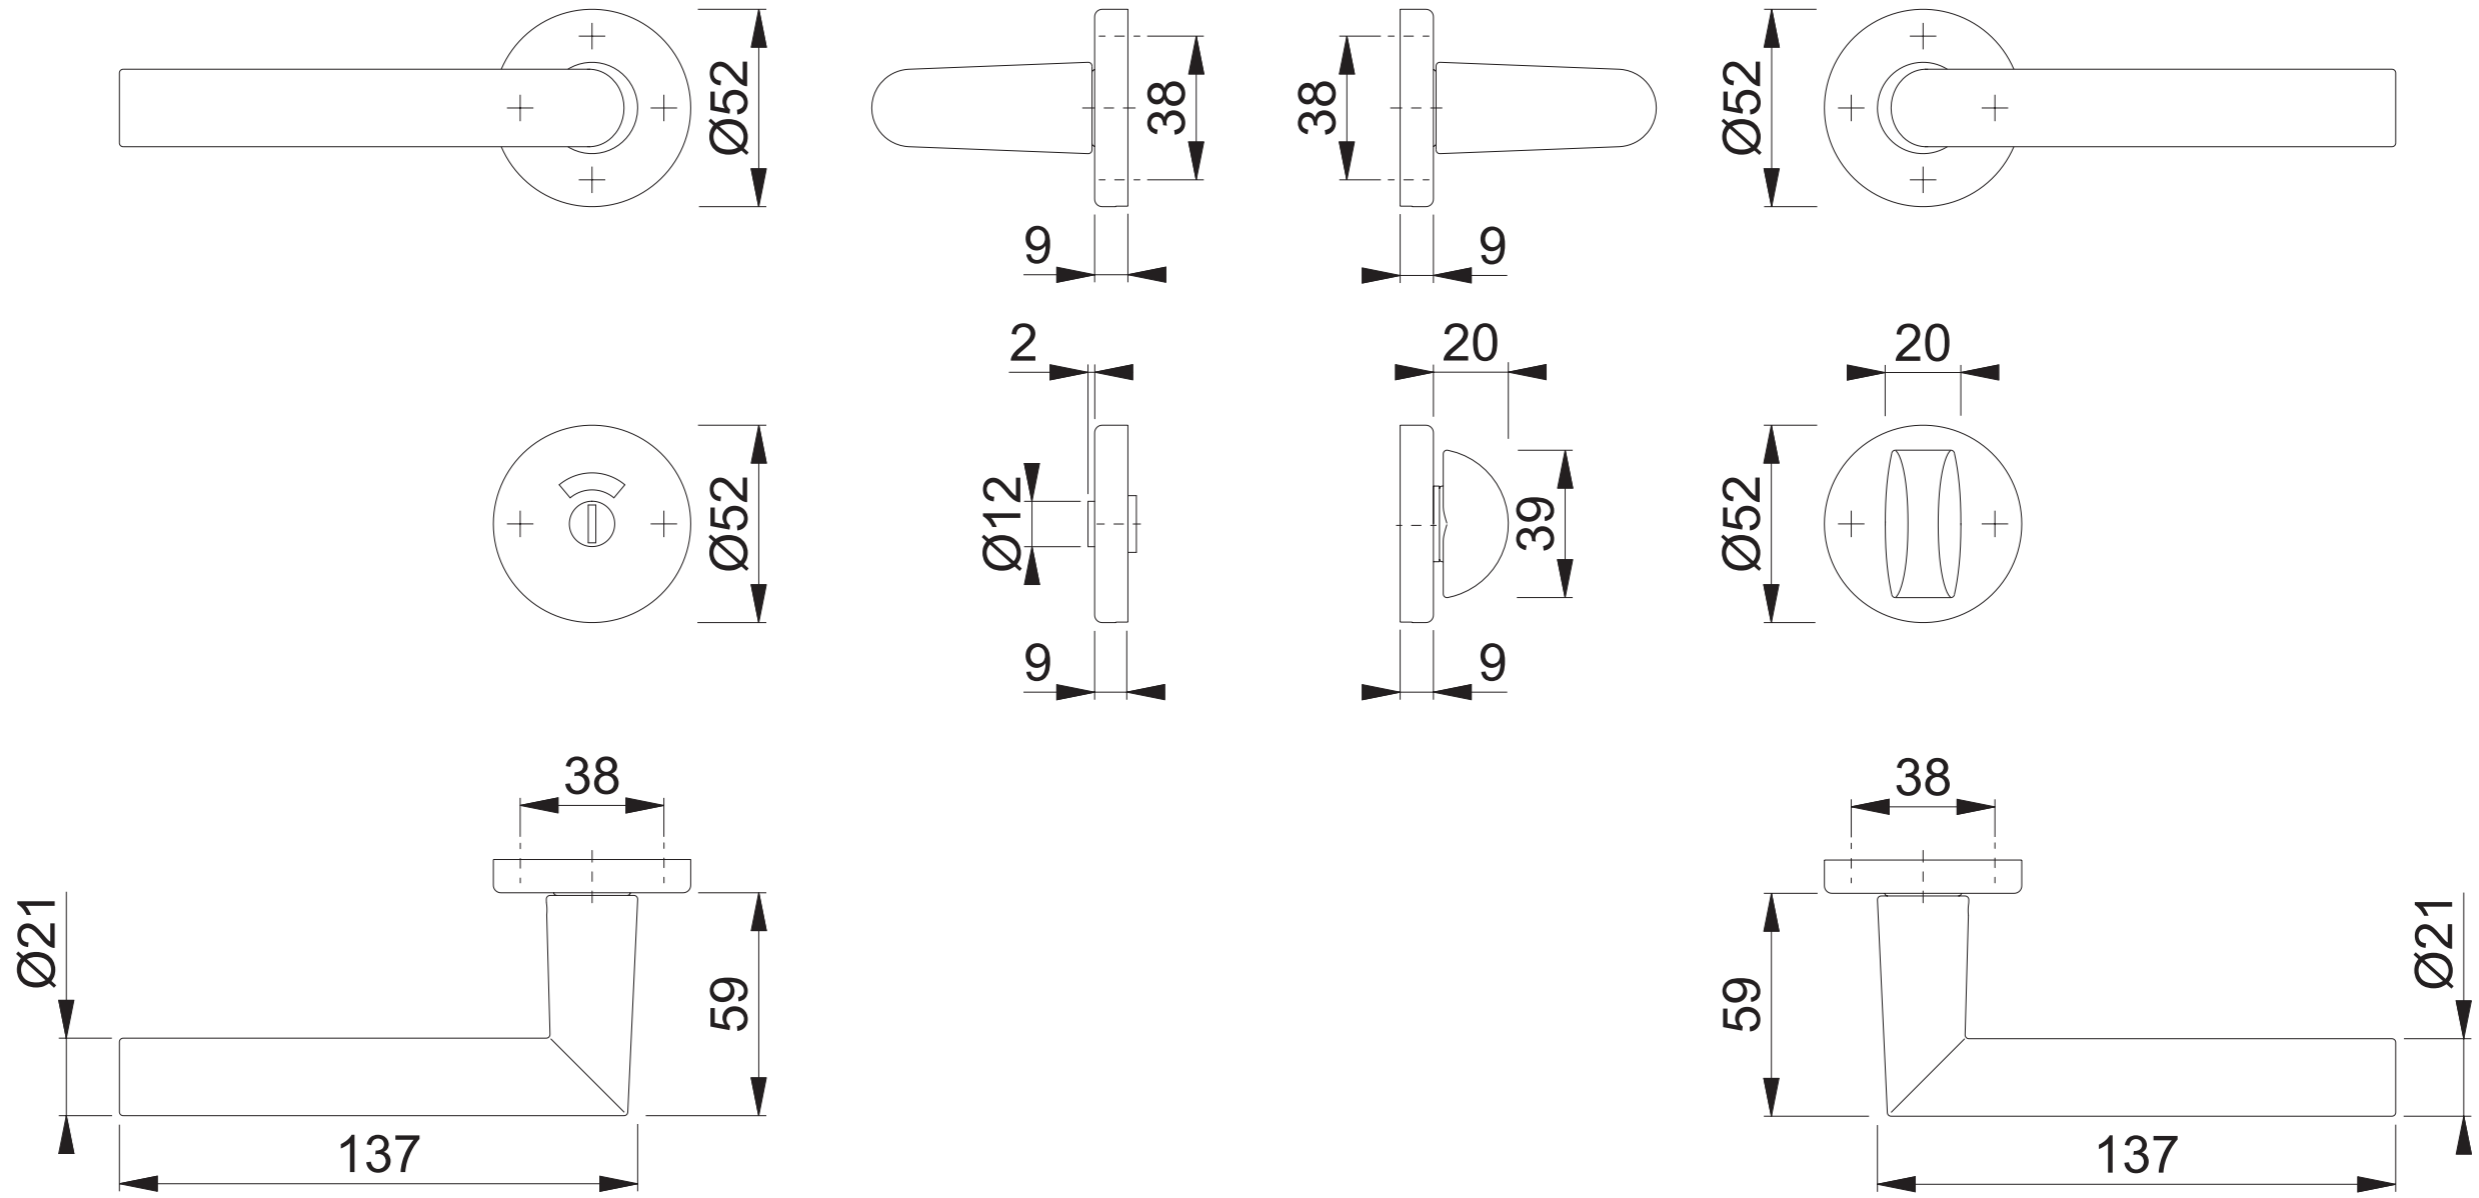

1400/42K/42KS RWSS/OL (RWSS/OL92)

Maßstab 1:2	Name Schultheis	Datum 11.09.2012	Zeichnungsnummer QU=c0022913z003 A300	<b>HOPPE</b> 
----------------	--------------------	---------------------	--	--