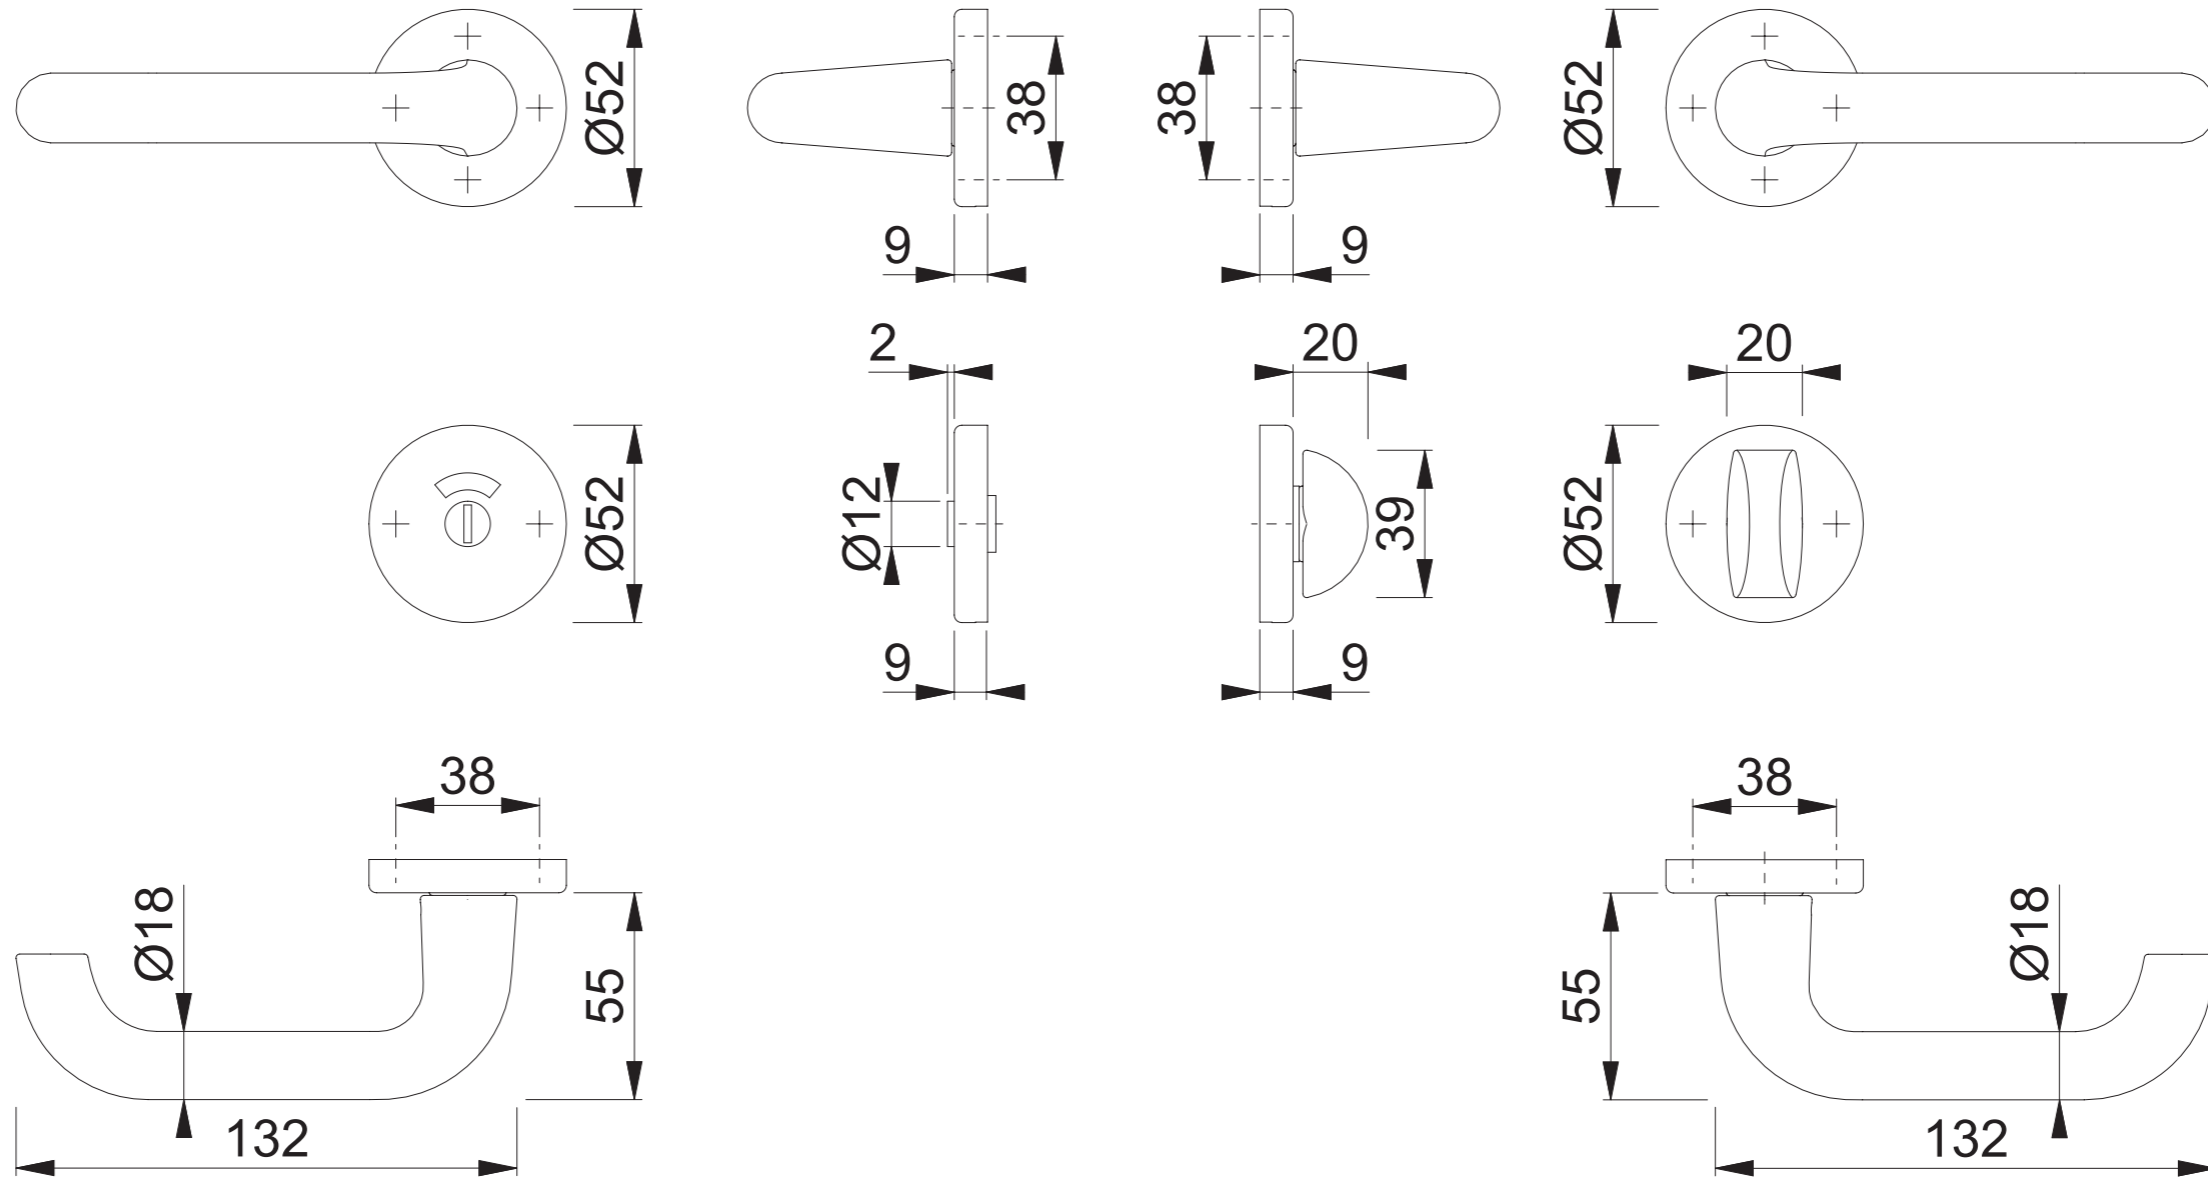

138L/42K/42KS RWSS/OL (RWSS/OL92)

Maßstab 1:2	Name Schultheis	Datum 11.09.2012	Zeichnungsnummer QU=c0022913z000 A300	HOPPE
----------------	--------------------	---------------------	--	--------------