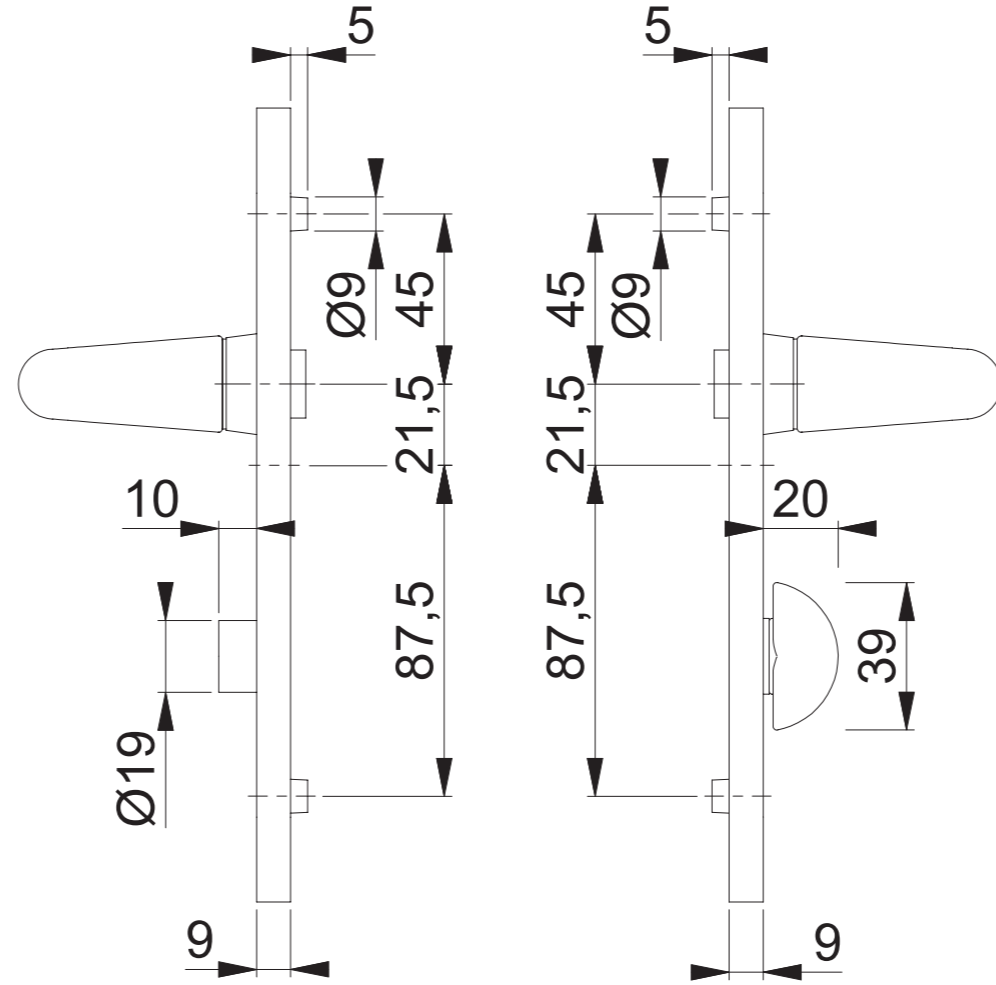

138L/3056RF-3 RWDR/OL (RWDR/OL92)

Maßstab 1:2	Name Bauer	Datum 03.04.2014	Zeichnungsnummer c0023088z000	A300	HOPPE®
----------------	---------------	---------------------	----------------------------------	------	--------