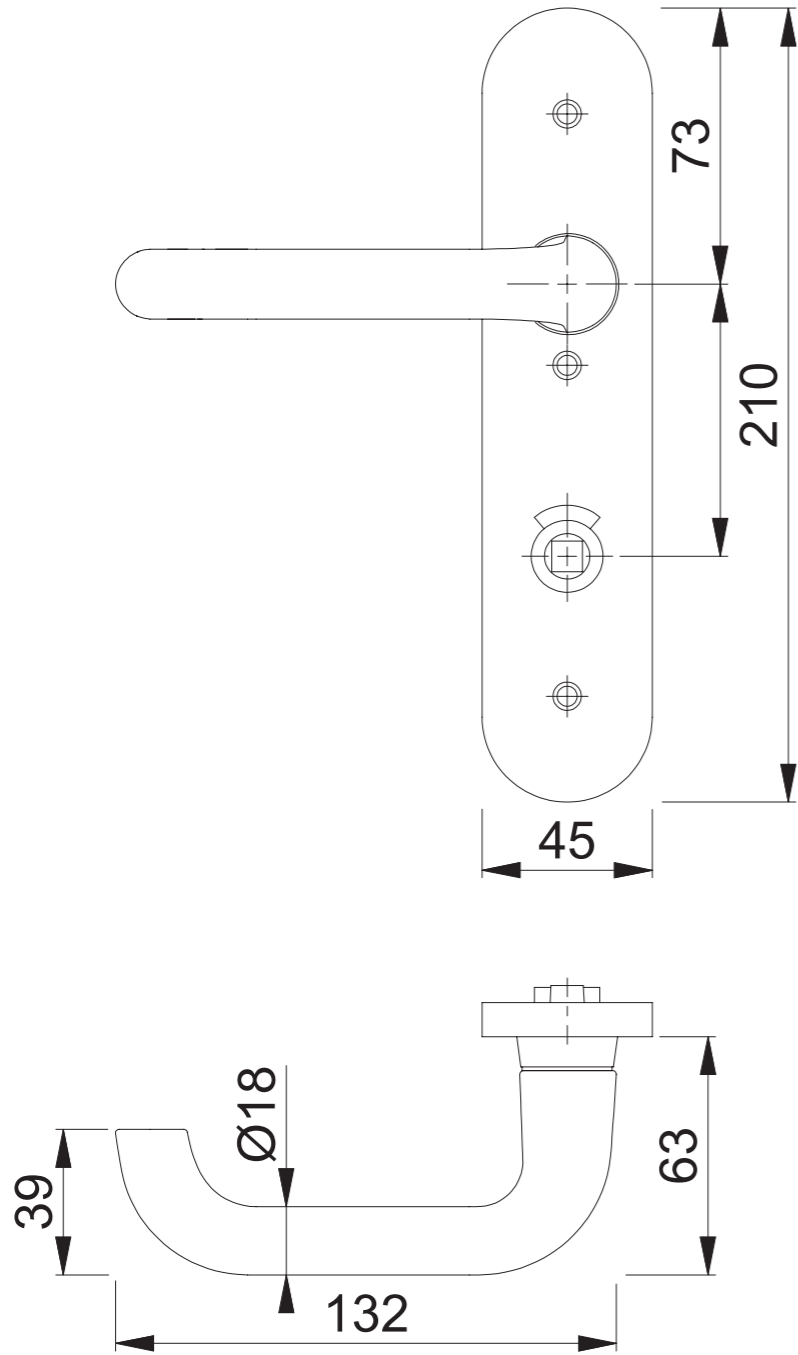

138L/3056RF-3 RWDR/OL (RWDR/OL92)

Maßstab 1:2	Name Bauer	Datum 03.04.2014	Zeichnungsnummer c0023088z000	A300	HOPPE®
----------------	---------------	---------------------	----------------------------------	------	--------