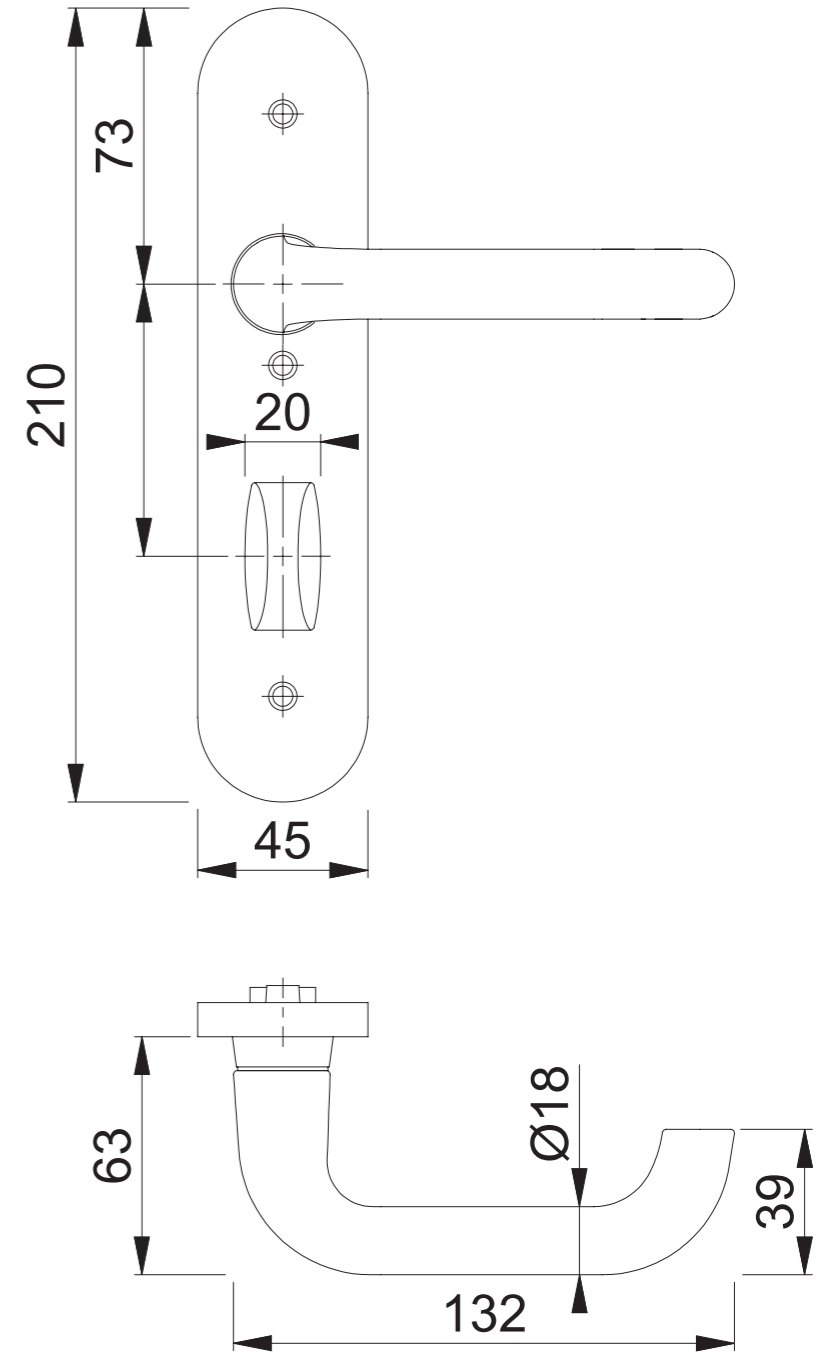

138L/3056RF-3 RWDR/OL (RWDR/OL92)

Maßstab 1:2	Name Bauer	Datum 03.04.2014	Zeichnungsnummer c0023088z000	A300	HOPPE®
----------------	---------------	---------------------	----------------------------------	------	--------