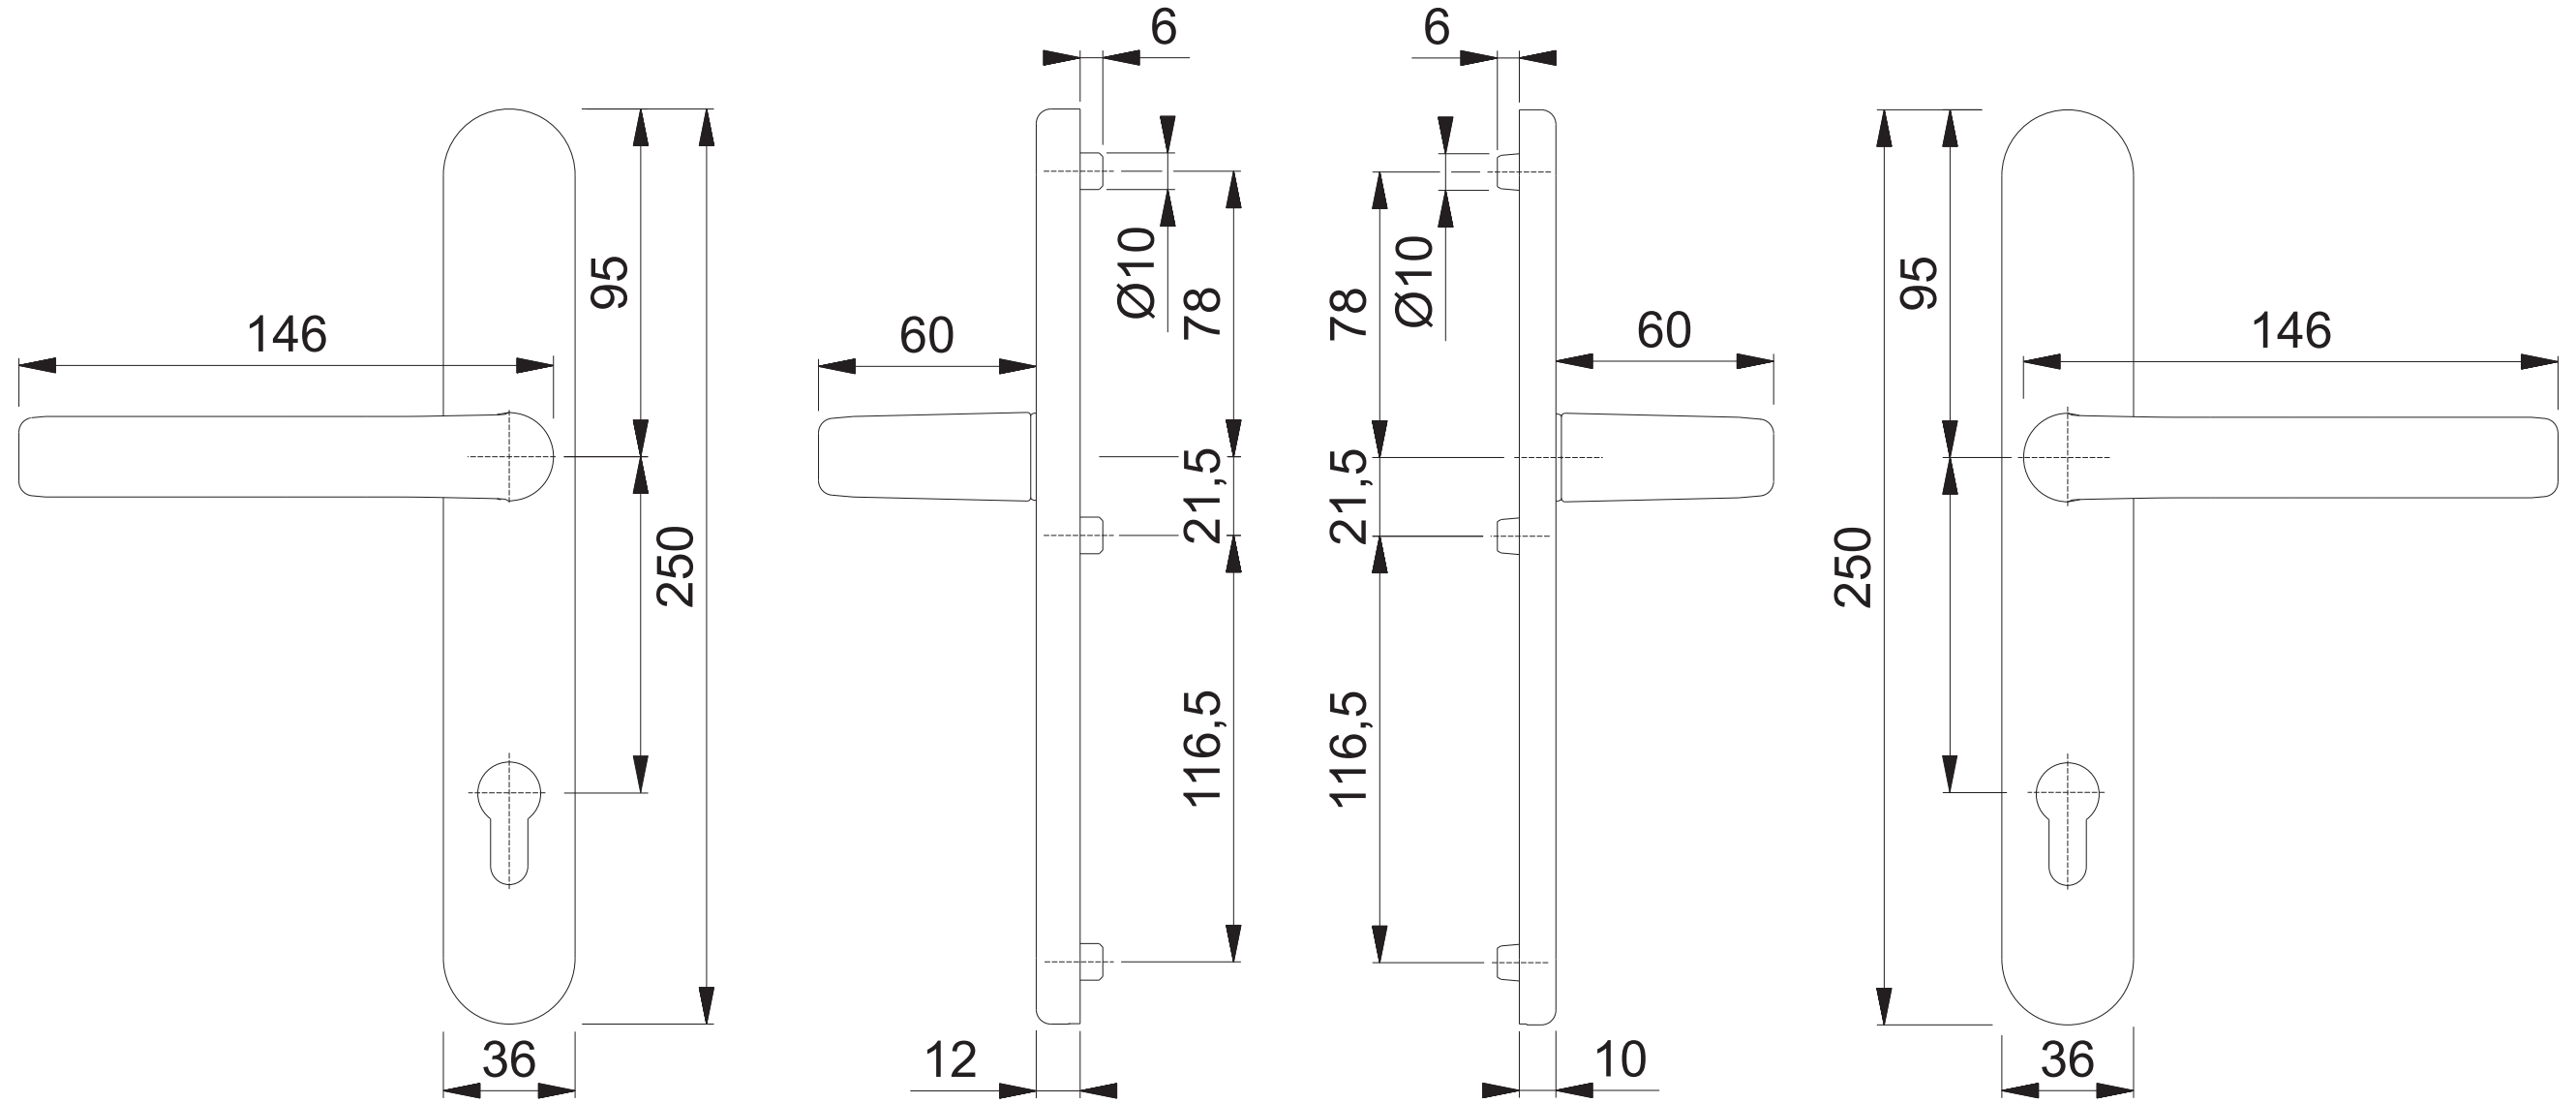

1313G/3358/3357N

Maßstab 1:2
Name Schultheis
Datum 11.02.08

Zchngs.Nr. c0022113z007 A400

Maßstab 1:2
Name Bauer
Datum 06.02.08

Zchngs.Nr. c0022141z006 A400