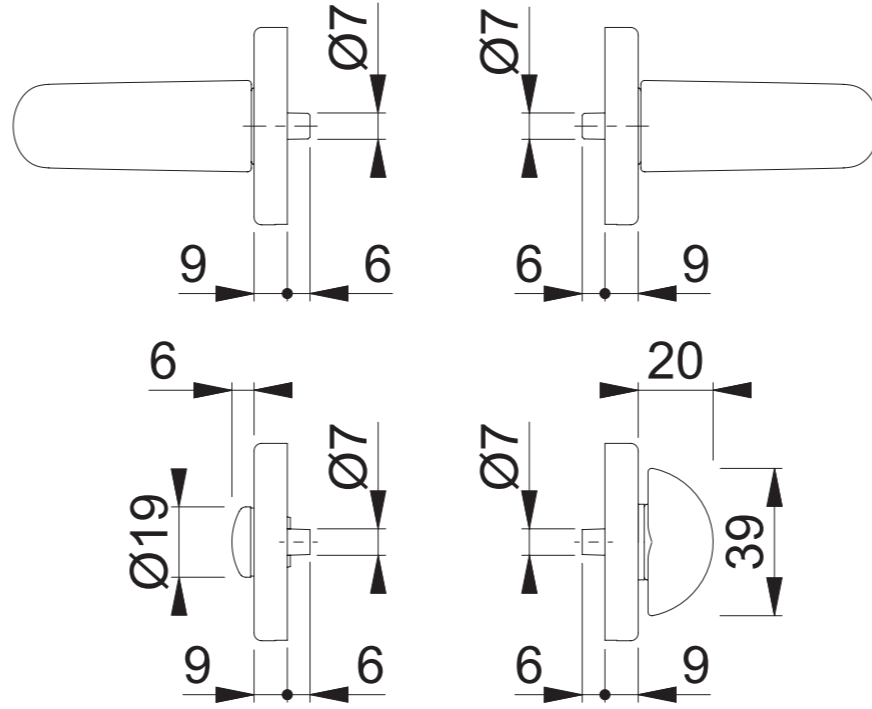

1301/42KV/42KVS SK/OL (KSK27/OL92)

Maßstab 1:2	Name Schultheis	Datum 04.02.2013	Zeichnungsnummer QU=c0022568z015 A300
----------------	--------------------	---------------------	--