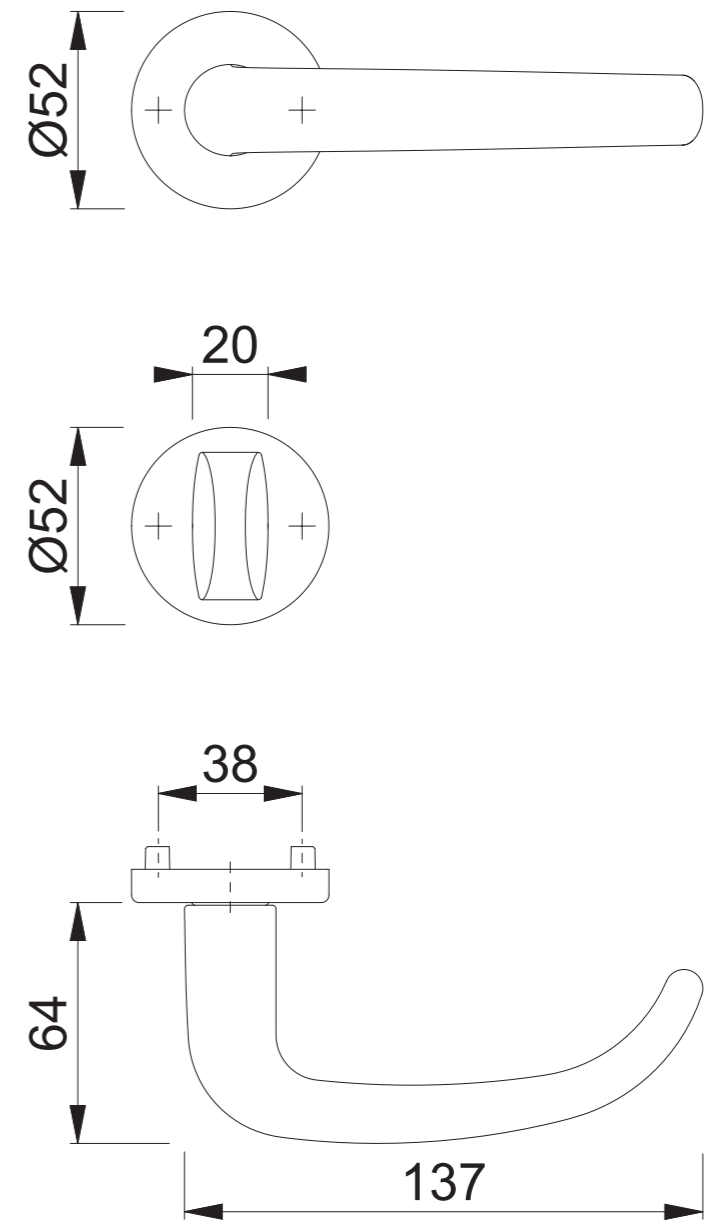

1301/42KV/42KVS SK/OL (KSK27/OL92)

Maßstab 1:2	Name Schultheis	Datum 04.02.2013	Zeichnungsnummer QU=c0022568z015 A300
----------------	--------------------	---------------------	--