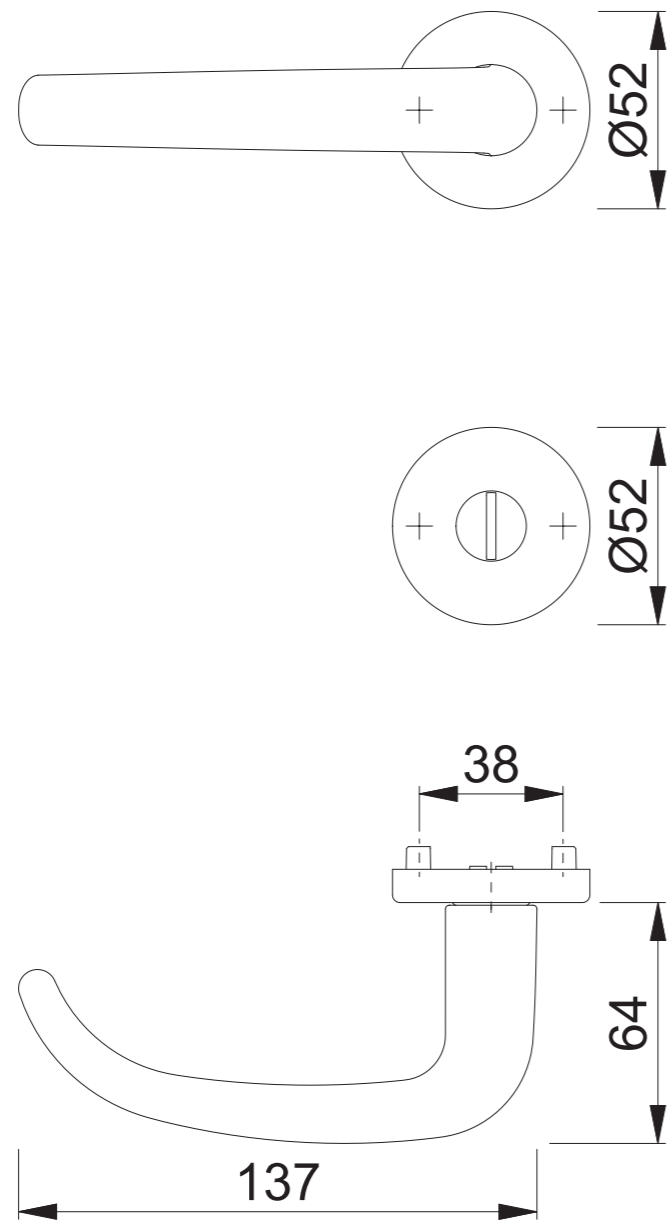

1301/42KV/42KVS SK/OL (KSK27/OL92)

Maßstab 1:2	Name Schultheis	Datum 04.02.2013	Zeichnungsnummer QU=c0022568z015 A300
----------------	--------------------	---------------------	--