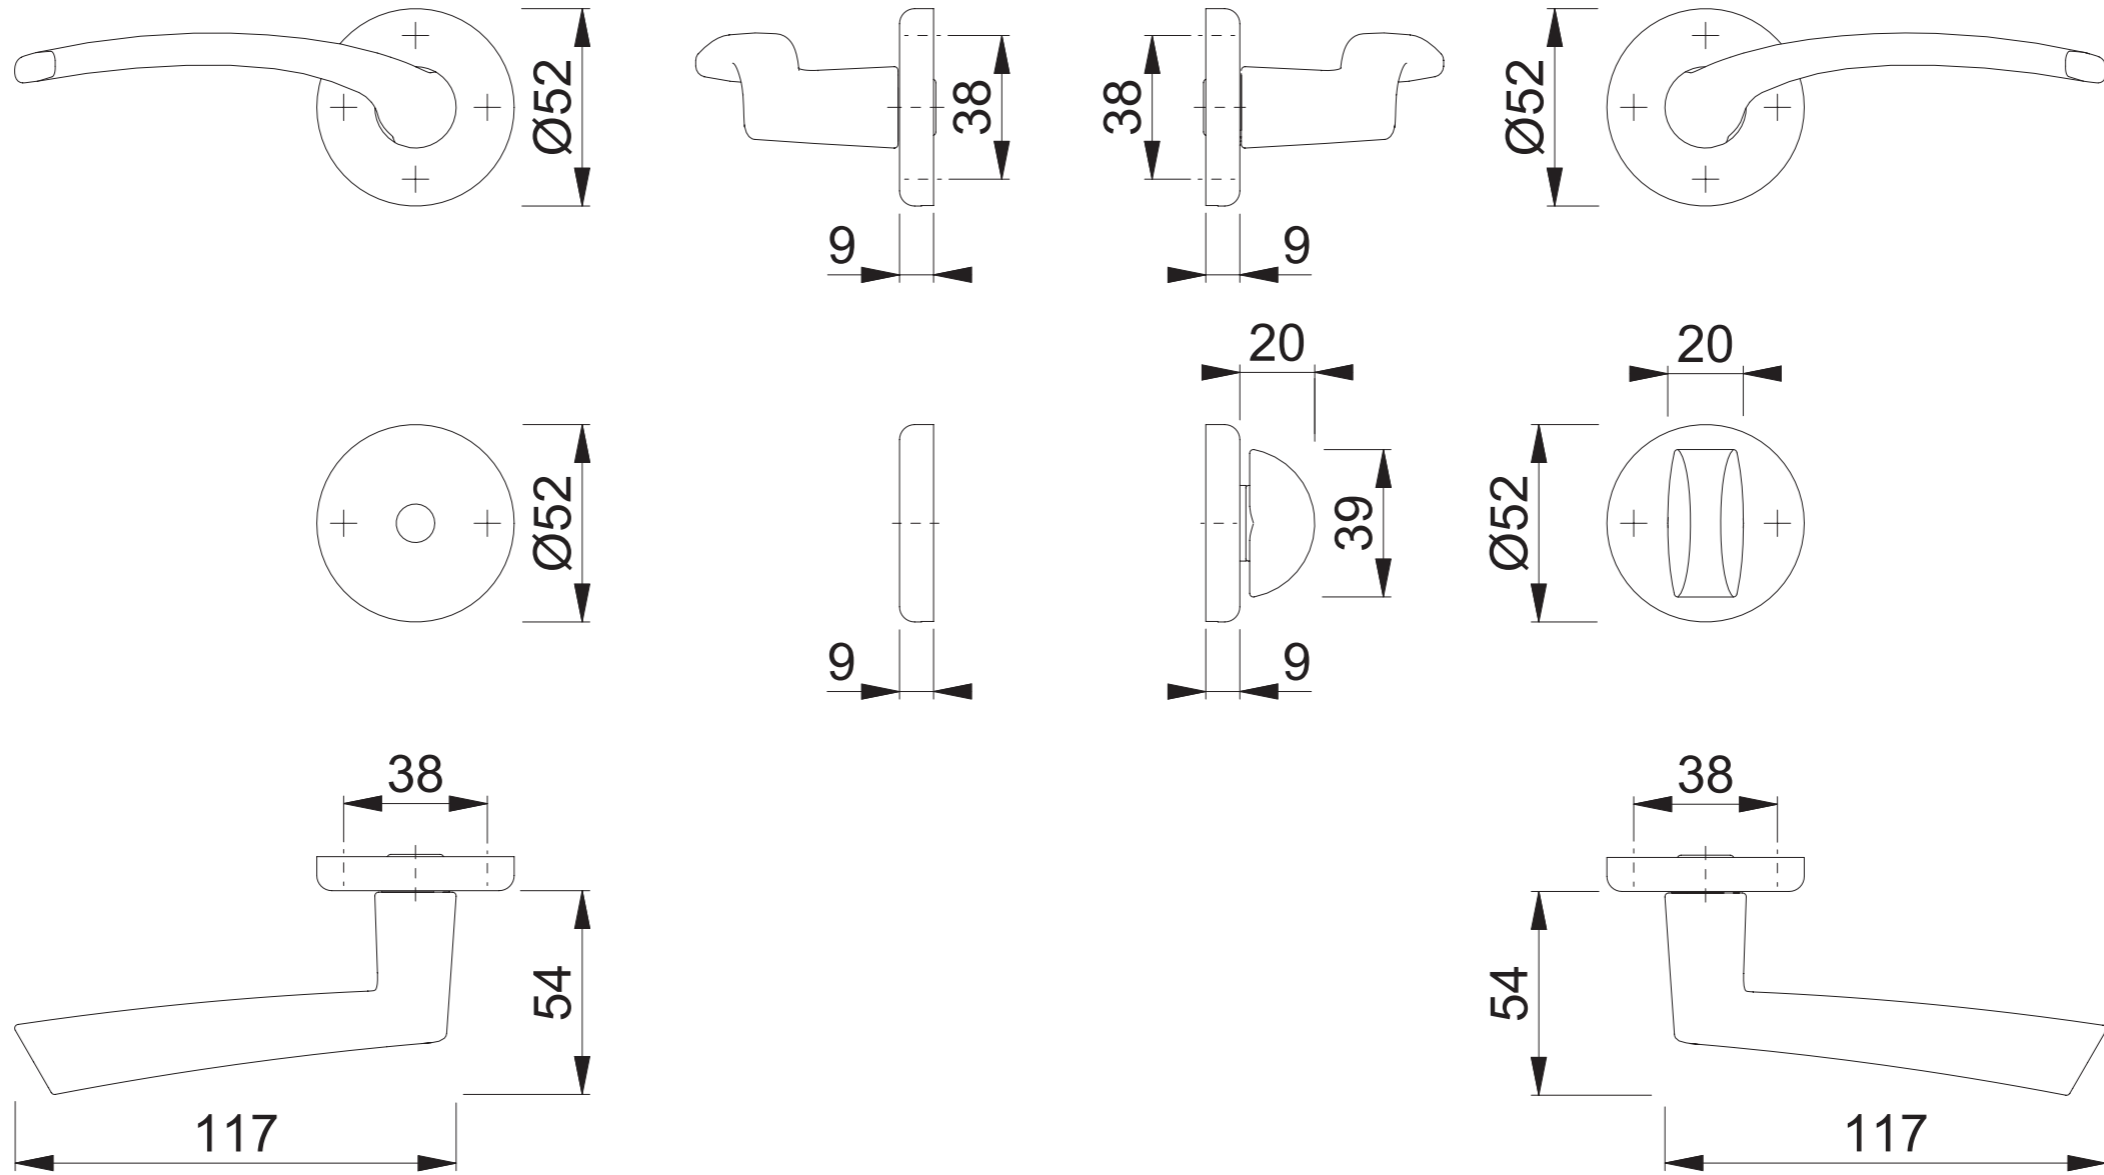

1171/17K/17KS DL/OL (DL/OL92)

Maßstab 1:2	Name Schultheis	Datum 05.09.2012	Zeichnungsnummer c0022899z000	A300	HOPPE®
----------------	--------------------	---------------------	----------------------------------	------	--------